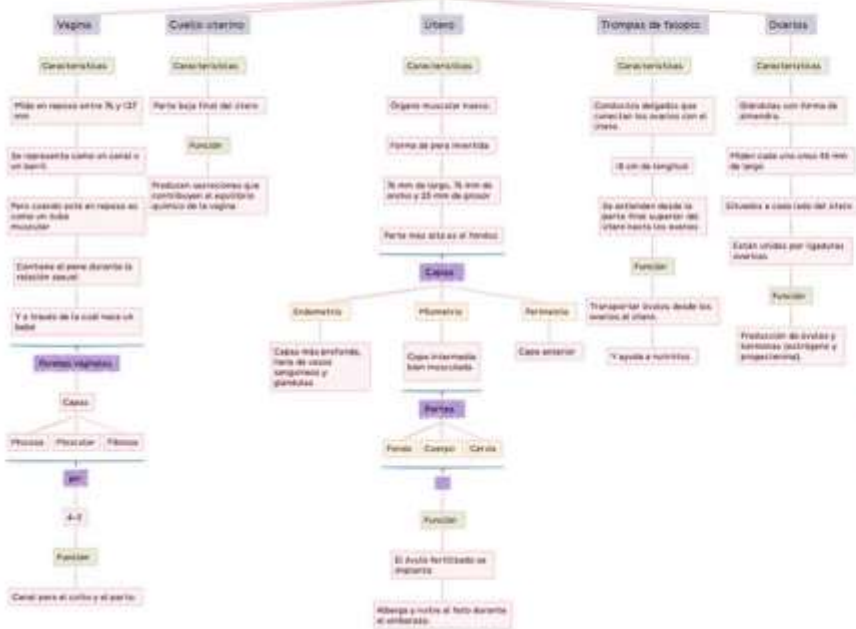

APARATO REPRODUCTOR FEMENINO

Órganos sexuales externos

Vulva - Perineo

Estructuras debajo la vulva

APARATO REPRODUCTOR FEMENINO

Órganos sexuales internos

Glandulas mamarias

Fases del ciclo menstrual

Eje Hipotálamo-Hipófisis-Ovarios

Referencias;

1. *Sexualidad humana*. (n.d.). <https://biblioteca.unipac.edu.mx/wp-content/uploads/2017/06/Sexualidad-Humana-6ta-ed.pdf>