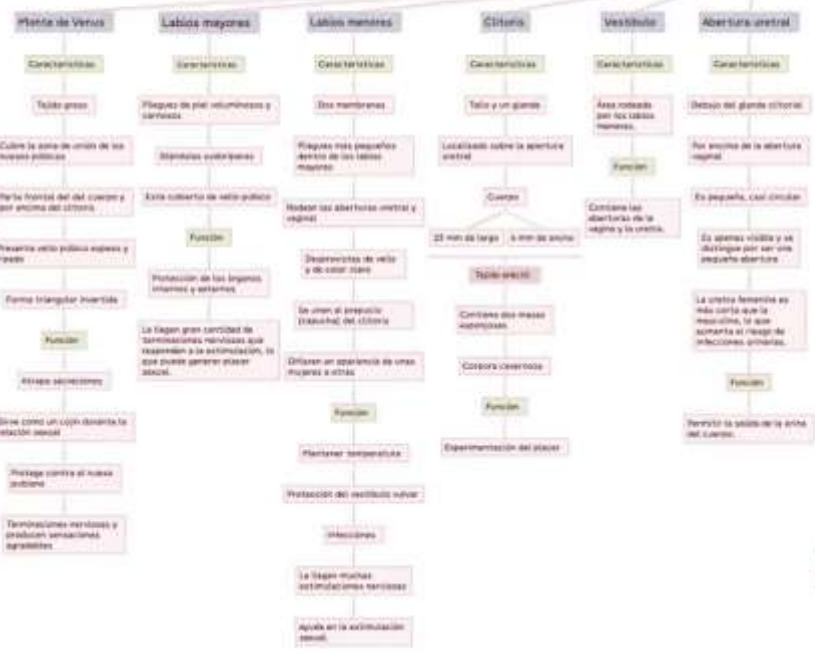

Mapa Conceptual

Aparatos

Odalis Poleth Moreno Guillen

Primer parcial

Sexualidad Humana

Dra. Mariana Catalina Saucedo Domínguez

Licenciatura en medicina humana

Tercer semestre grupo "C"

APARATO REPRODUCTOR FEMENINO

Órganos sexuales externos

Vulva - Perineo

Estructuras debajo la vulva

APARATO REPRODUCTOR FEMENINO

Órganos sexuales internos

Glandulas mamarias

Fases del ciclo menstrual

Eje Hipotálamo-Hipófisis-Ovarios

Referencias;

1. *Sexualidad humana*. (n.d.). <https://biblioteca.unipac.edu.mx/wp-content/uploads/2017/06/Sexualidad-Humana-6ta-ed.pdf>