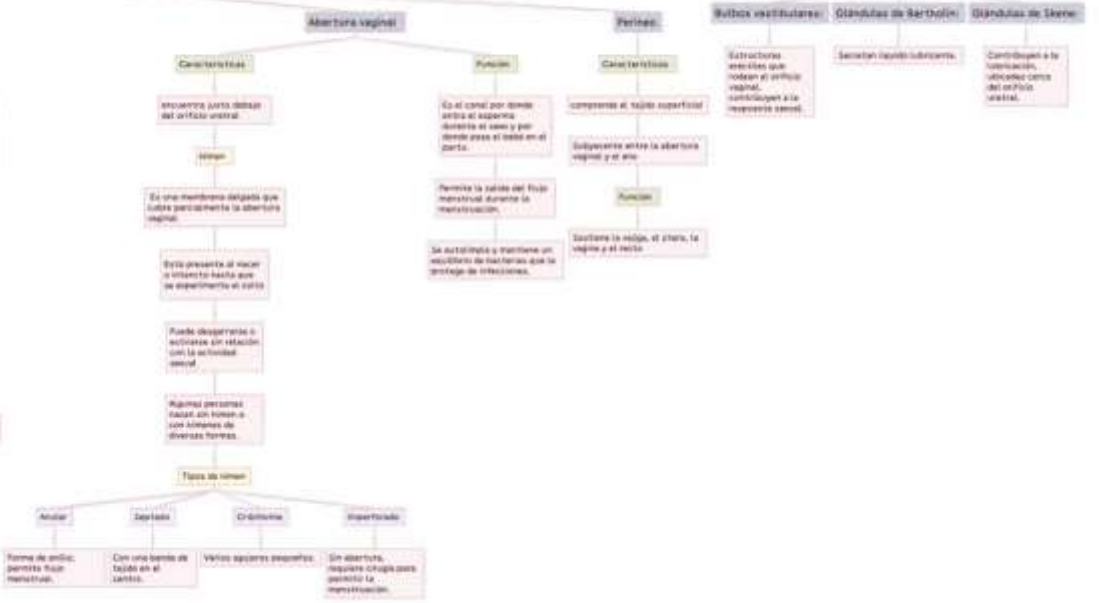

Mapa Conceptual

Aparatos

Odalis Poleth Moreno Guillen

Primer parcial

Sexualidad Humana

Dra. Mariana Catalina Saucedo Domínguez

Licenciatura en medicina humana

Tercer semestre grupo "C"

APARATO REPRODUCTOR FEMENINO

Órganos sexuales externos

Vulva - Perineo

Estructuras debajo la vulva

APARATO REPRODUCTOR FEMENINO

Órganos sexuales internos

Glandulas mamarias

Fases del ciclo menstrual

Eje Hipotálamo-Hipófisis-Ovarios

Referencias;

1. *Sexualidad humana*. (n.d.). <https://biblioteca.unipac.edu.mx/wp-content/uploads/2017/06/Sexualidad-Humana-6ta-ed.pdf>