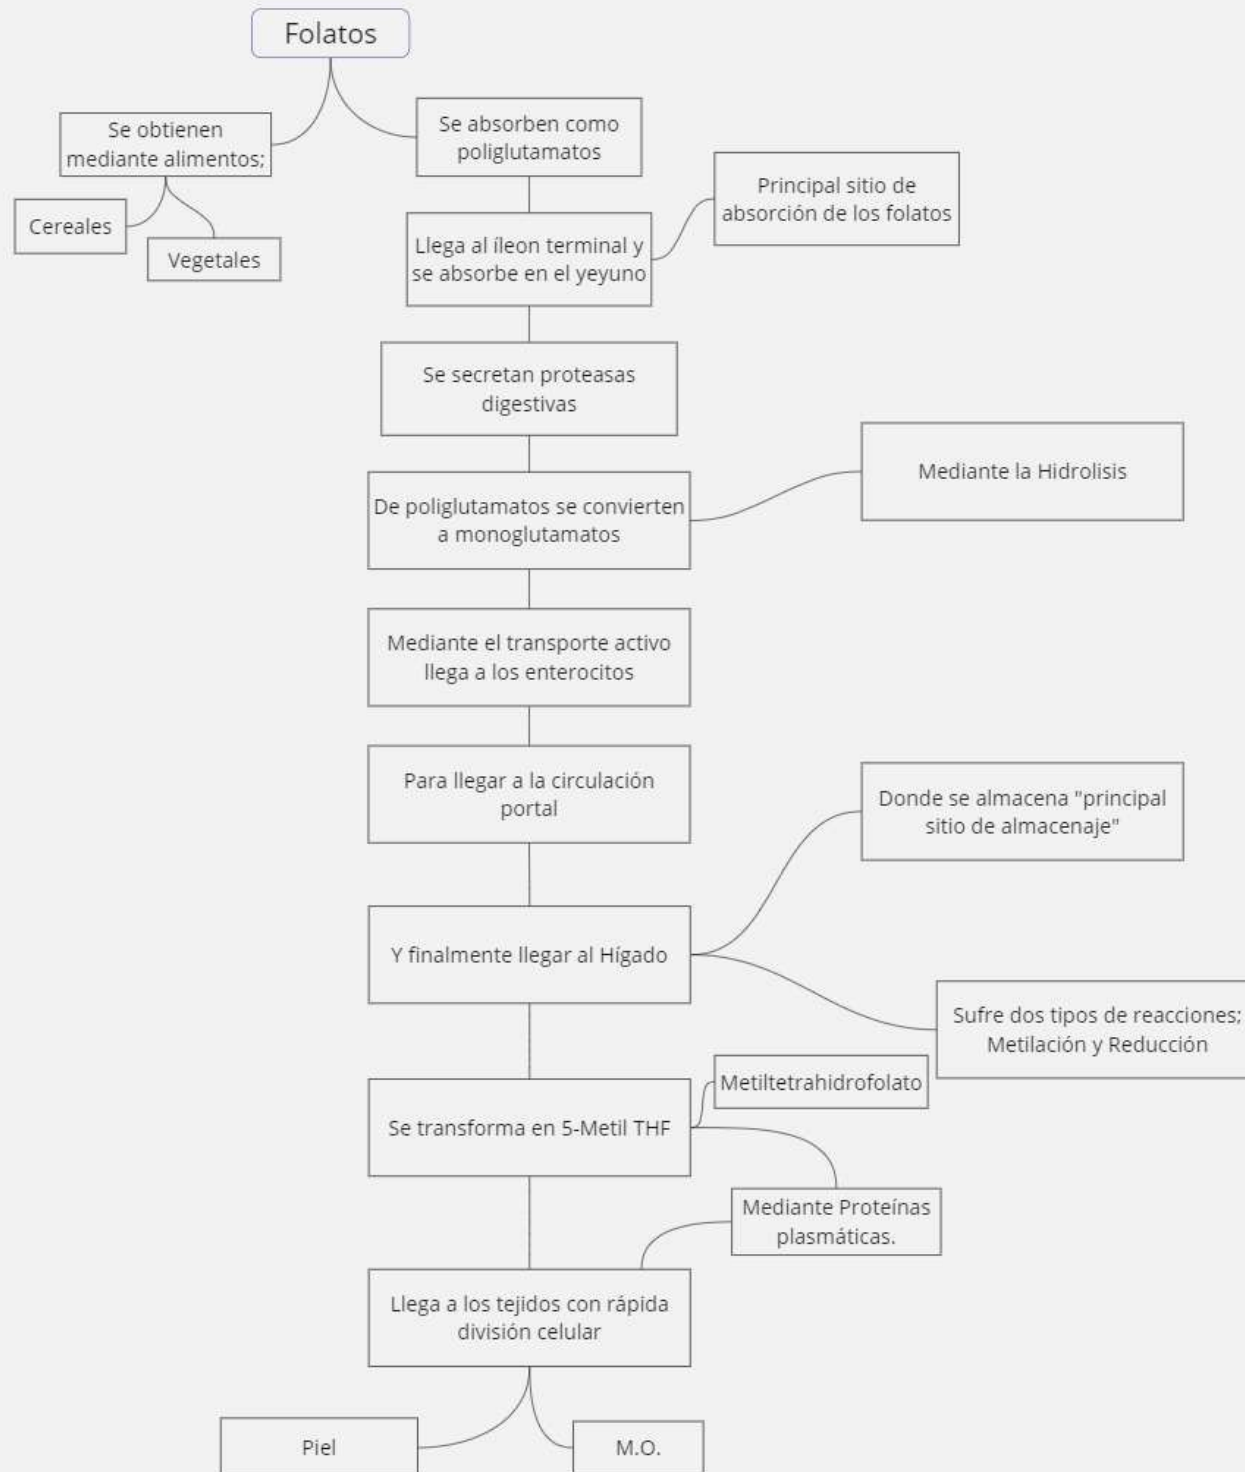

Diagramas de Flujo

Odalís Poleth Moreno Guillen

Primer parcial

Fisiopatología II

Dr. Cancino Gordillo Gerardo

Licenciatura en medicina humana

Tercer semestre grupo "C"

Referencias;

- *Porth. Fisiopatología.* (n.d.). User-Biackli.cld.bz. <https://user-biackli.cld.bz/Porth-Fisiopatologia>