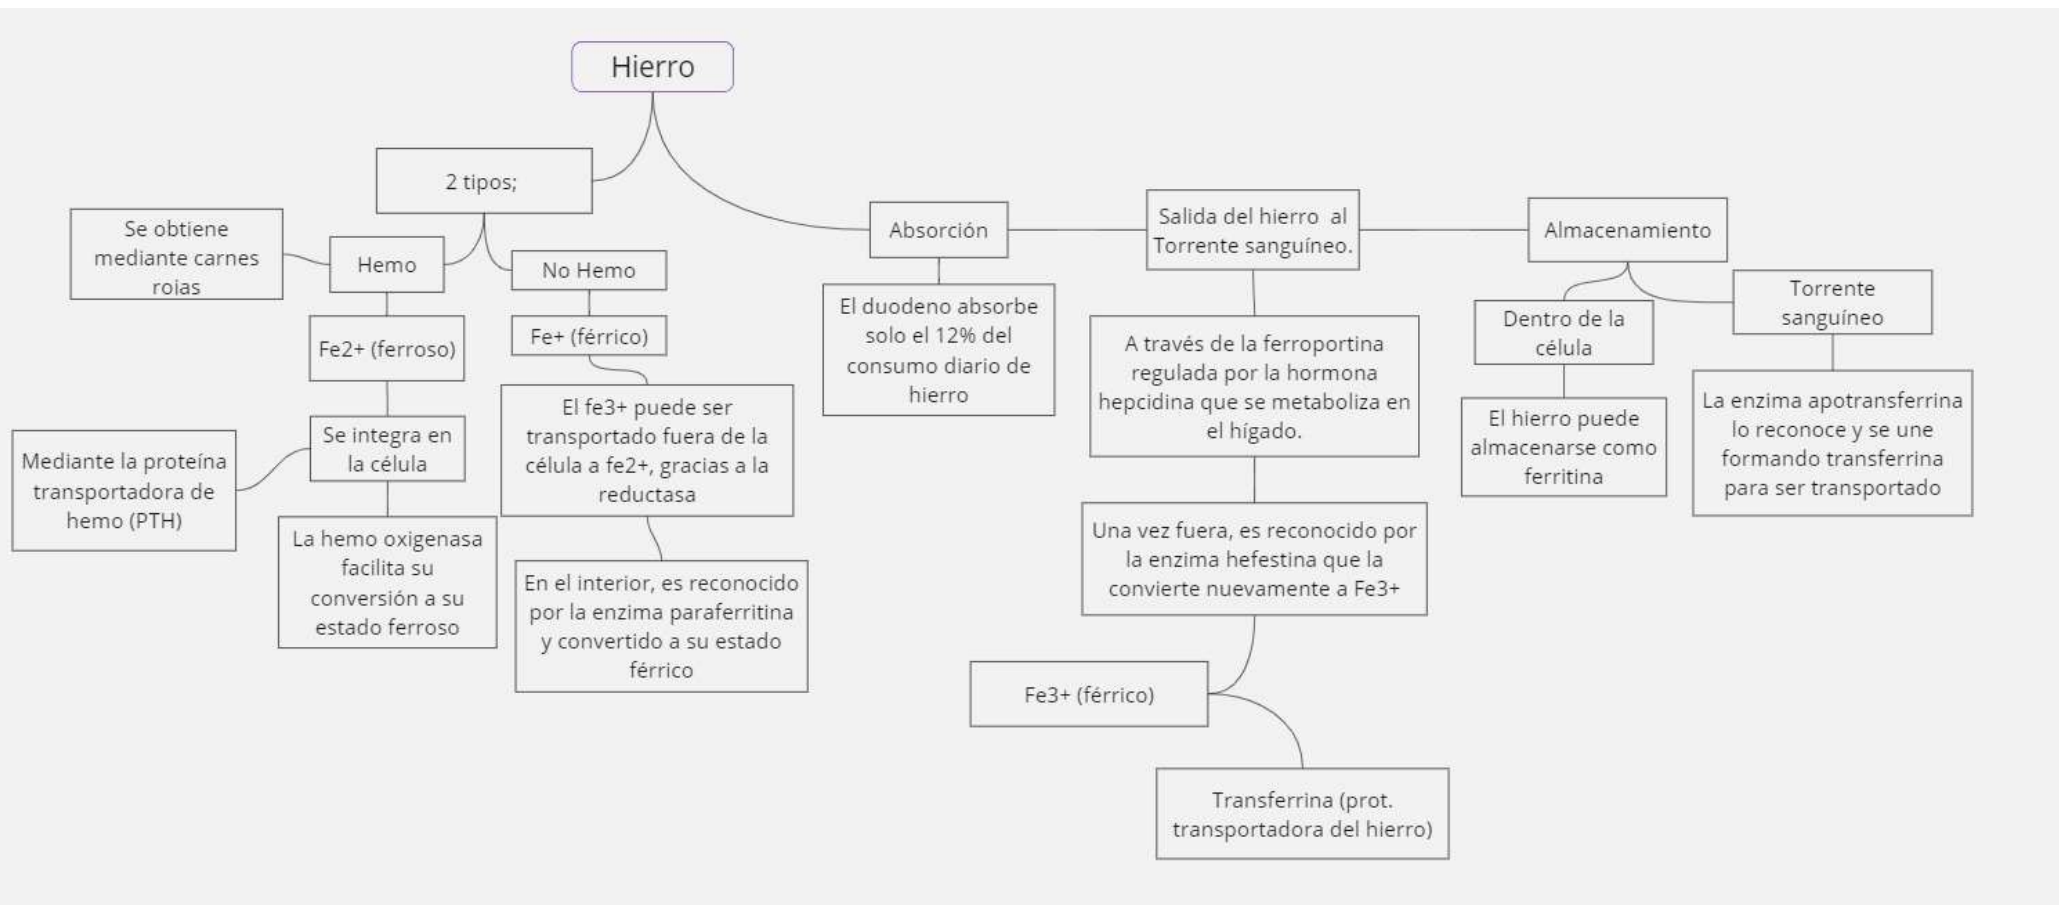

Diagramas de Flujo

Odalís Poleth Moreno Guillen

Primer parcial

Fisiopatología II

Dr. Cancino Gordillo Gerardo

Licenciatura en medicina humana

Tercer semestre grupo "C"

Referencias;

- *Porth. Fisiopatología.* (n.d.). User-Biackli.cld.bz. <https://user-biackli.cld.bz/Porth-Fisiopatologia>