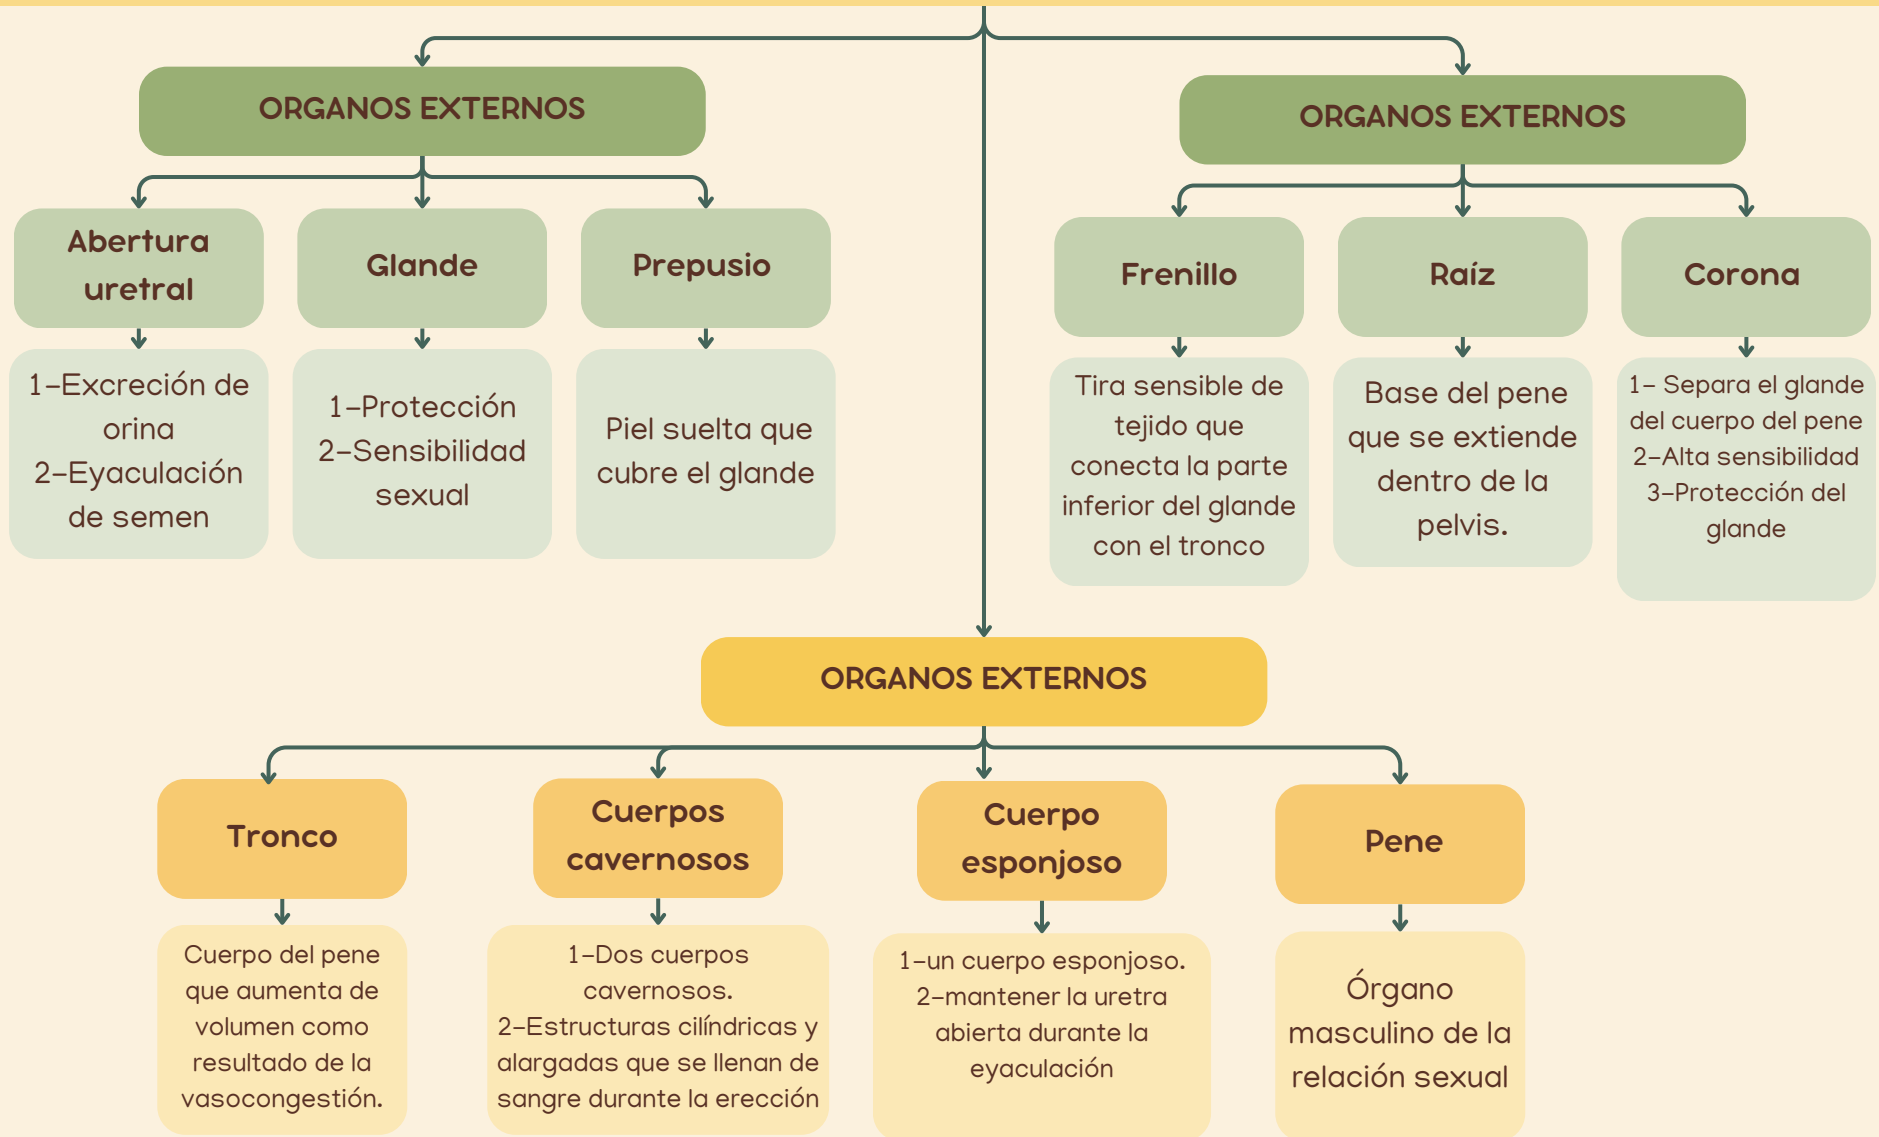

Mapas conceptuales de los aparatos reproductores Femenino y masculino

Jonathan Omar Galdámez Altamirano

Brayan Henry Morales López

Sexualidad Humana

3-A

Dra. Mariana Catalina Saucedo Domínguez

APARATO REPRODUCTOR FEMENINO

EJE HIPOTÁLAMO-HIPÓFISIS

PECHO

APARATO REPRODUCTOR MASCULINO

APARATO REPRODUCTOR MASCULINO

EJE HIPOTÁLAMO-HIPÓFISIS

ESTÍMULOS

CIRCUITO DEL ESPERMATOZOIDE

BIBLIOGRAFÍAS: