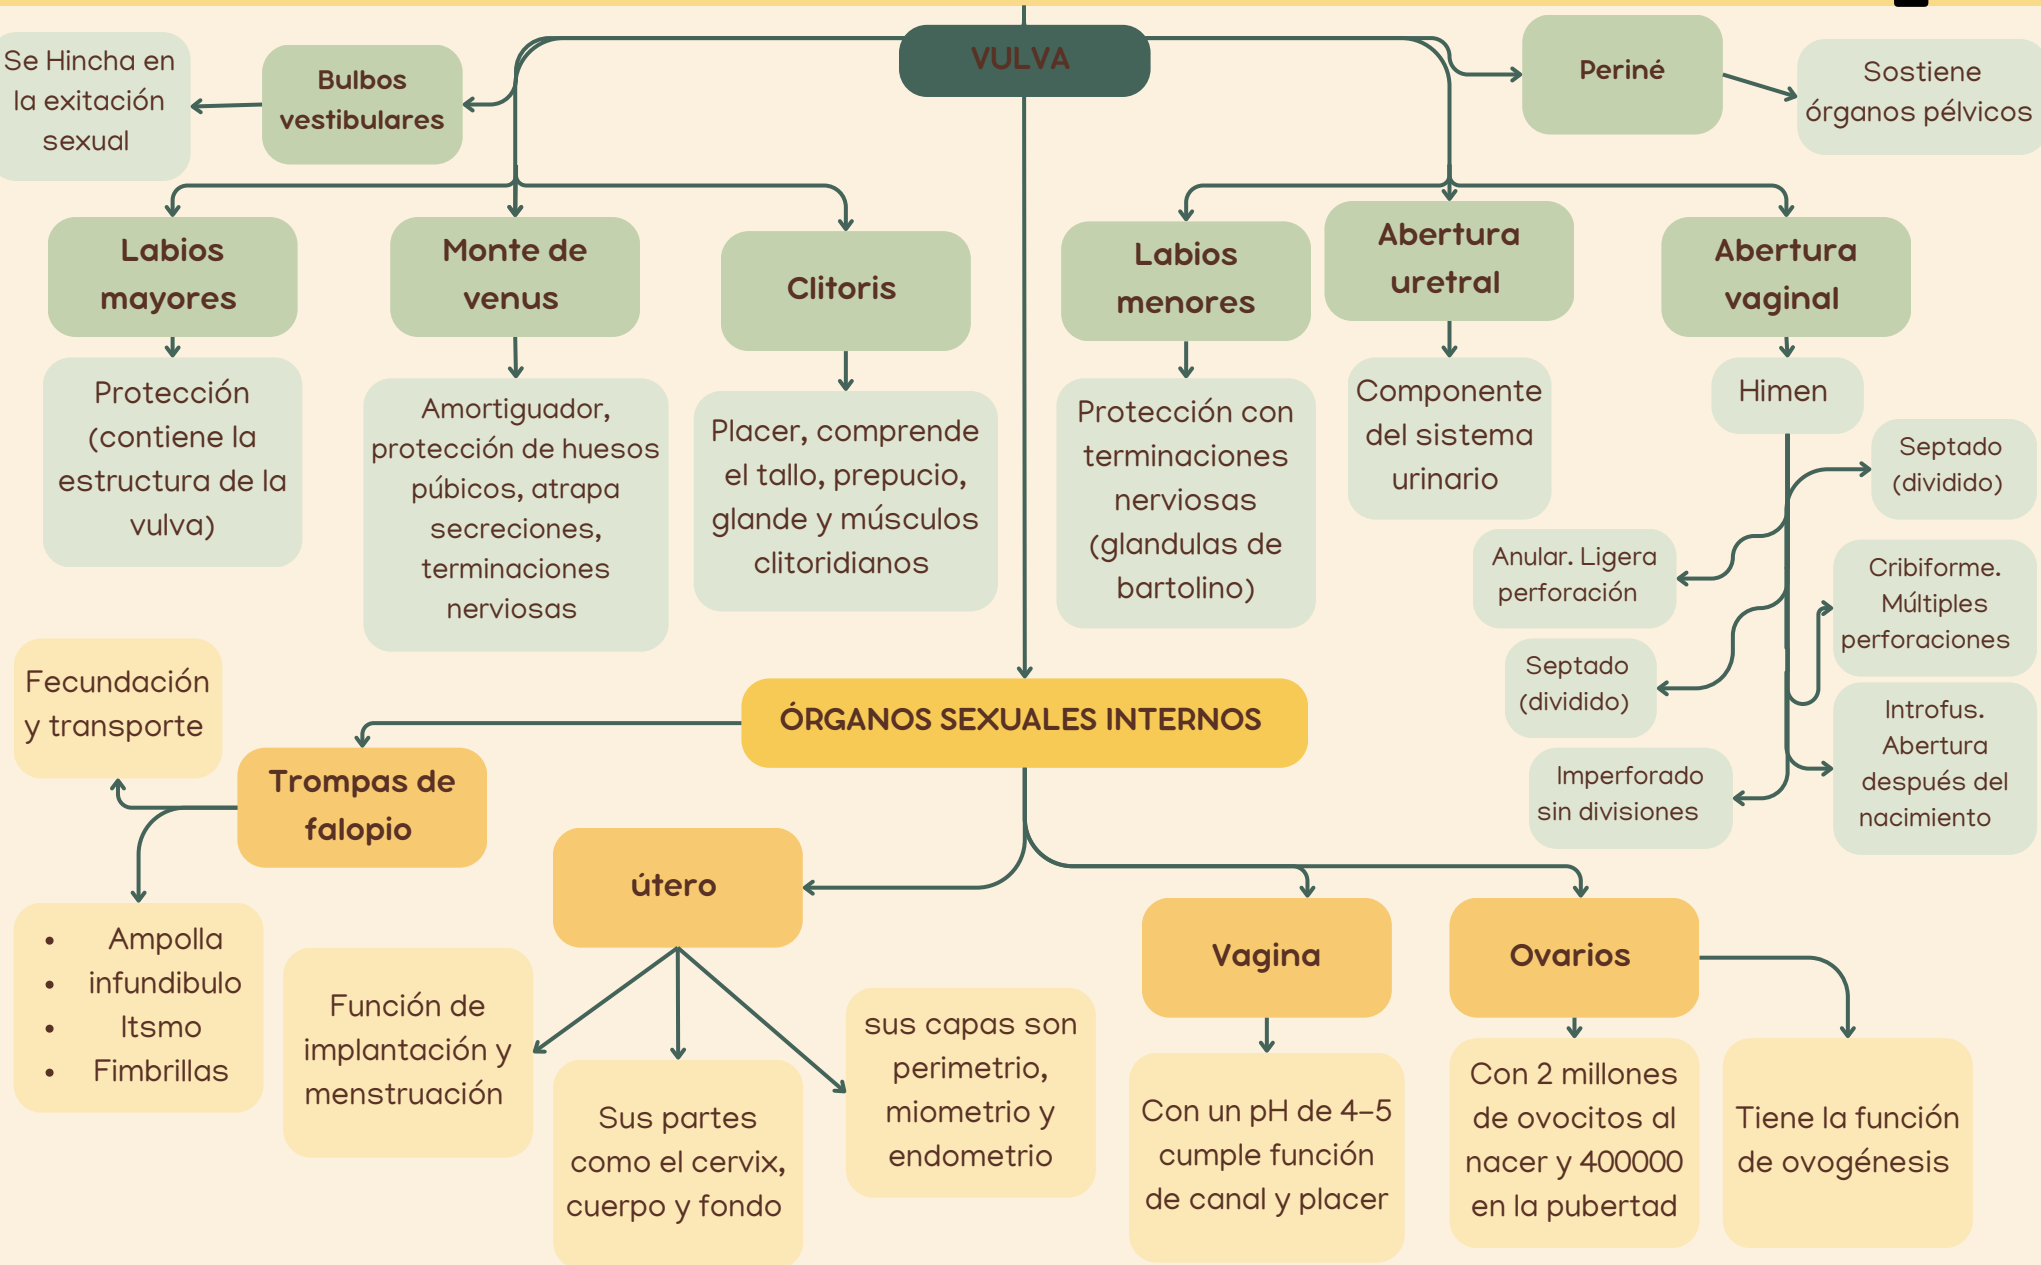

Mapas conceptuales de los aparatos reproductores Femenino y masculino

Jonathan Omar Galdámez Altamirano

Brayan Henry Morales López

Sexualidad Humana

3-A

Dra. Mariana Catalina Saucedo Domínguez

APARATO REPRODUCTOR FEMENINO

EJE HIPOTÁLAMO-HIPÓFISIS

PECHO

APARATO REPRODUCTOR MASCULINO

APARATO REPRODUCTOR MASCULINO

EJE HIPOTÁLAMO-HIPÓFISIS

ESTÍMULOS

CIRCUITO DEL ESPERMATOZOIDE

BIBLIOGRAFÍAS: