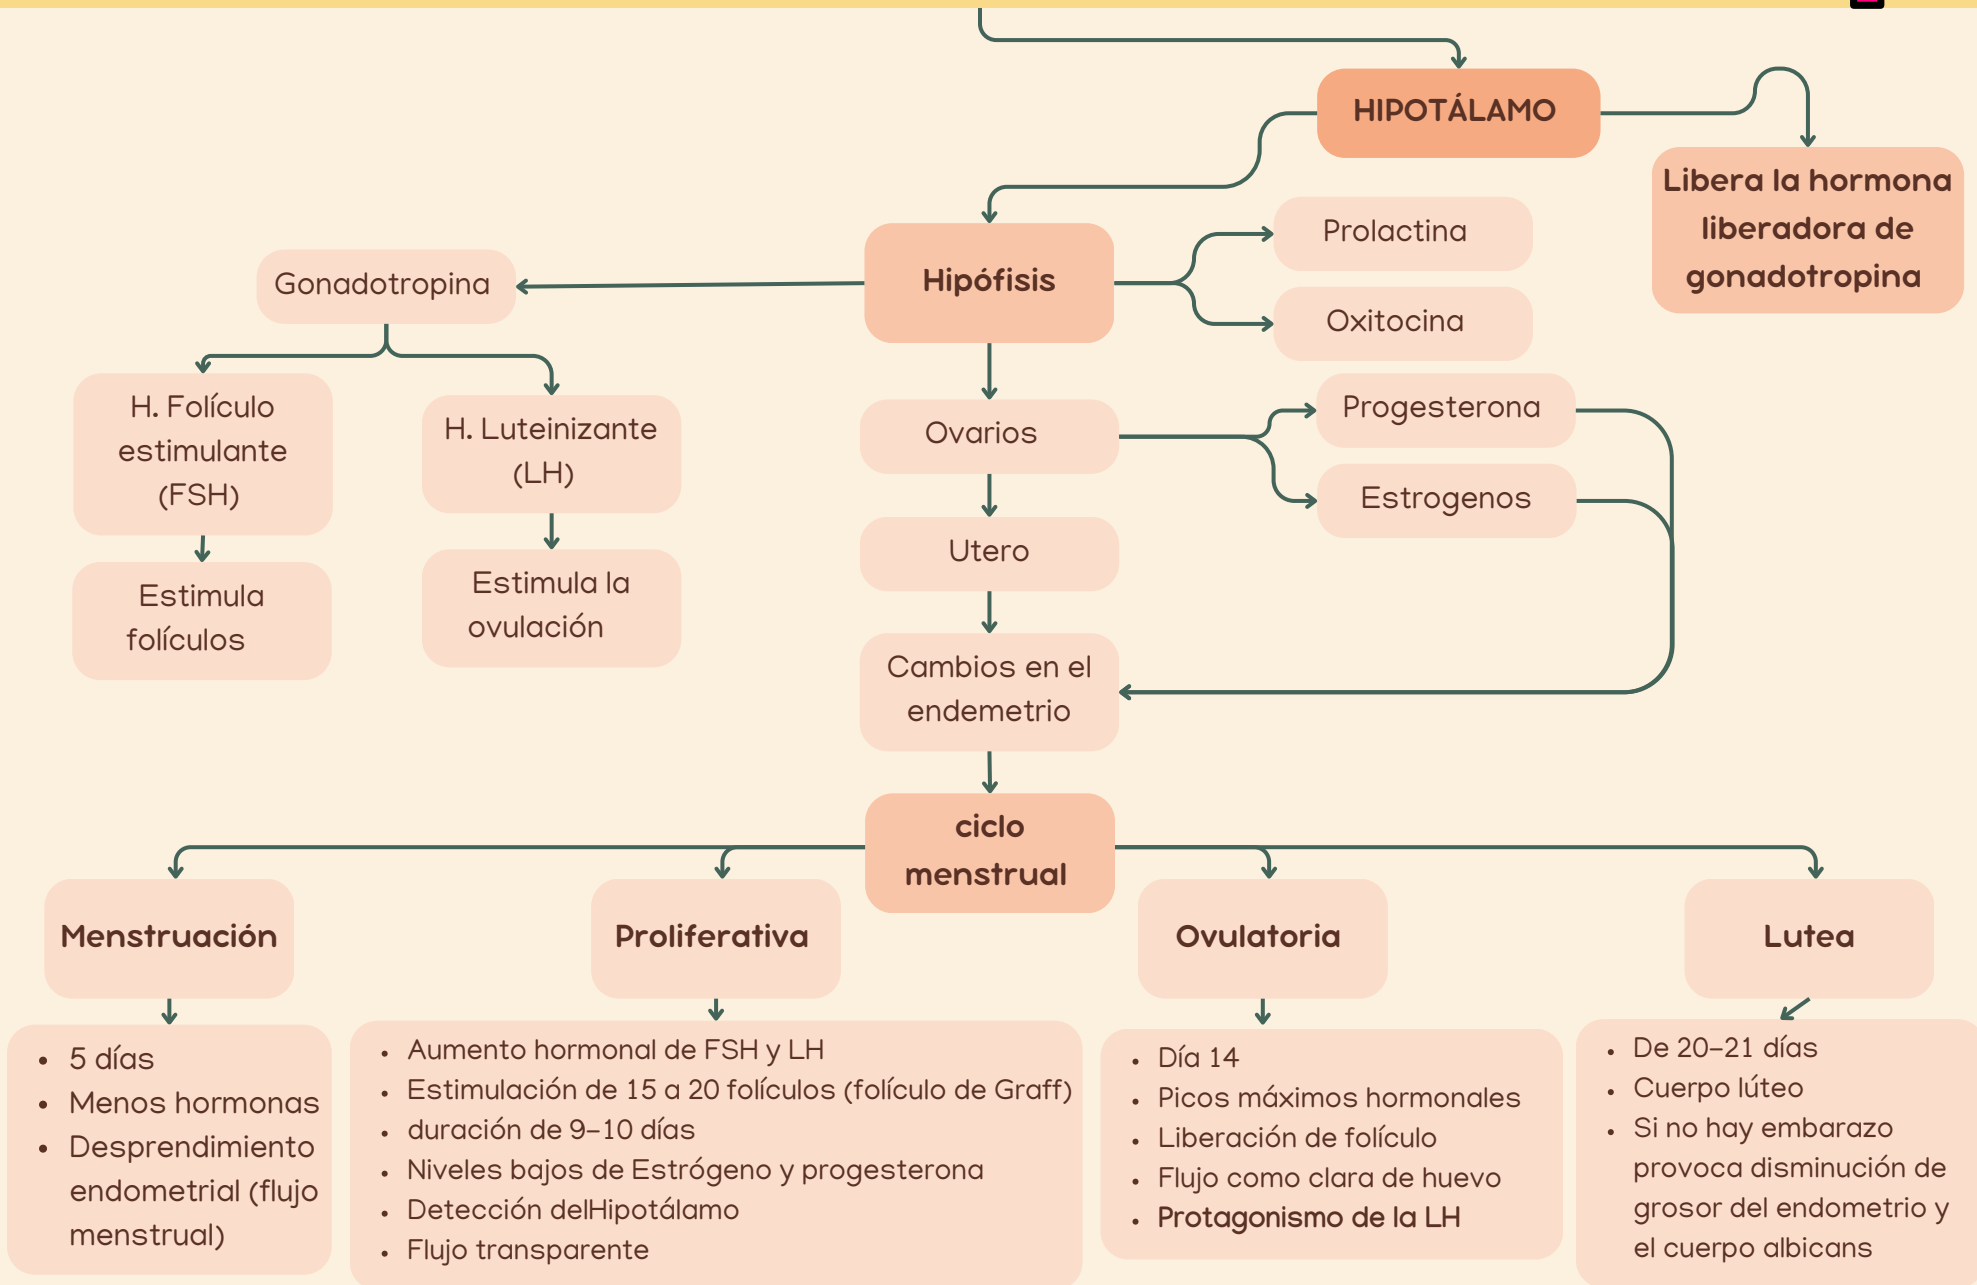

Mapas conceptuales de los aparatos reproductores Femenino y masculino

Jonathan Omar Galdámez Altamirano

Brayan Henry Morales López

Sexualidad Humana

3-A

Dra. Mariana Catalina Saucedo Domínguez

APARATO REPRODUCTOR FEMENINO

EJE HIPOTÁLAMO-HIPÓFISIS

PECHO

APARATO REPRODUCTOR MASCULINO

APARATO REPRODUCTOR MASCULINO

EJE HIPOTÁLAMO-HIPÓFISIS

ESTÍMULOS

CIRCUITO DEL ESPERMATOZOIDE

BIBLIOGRAFÍAS: