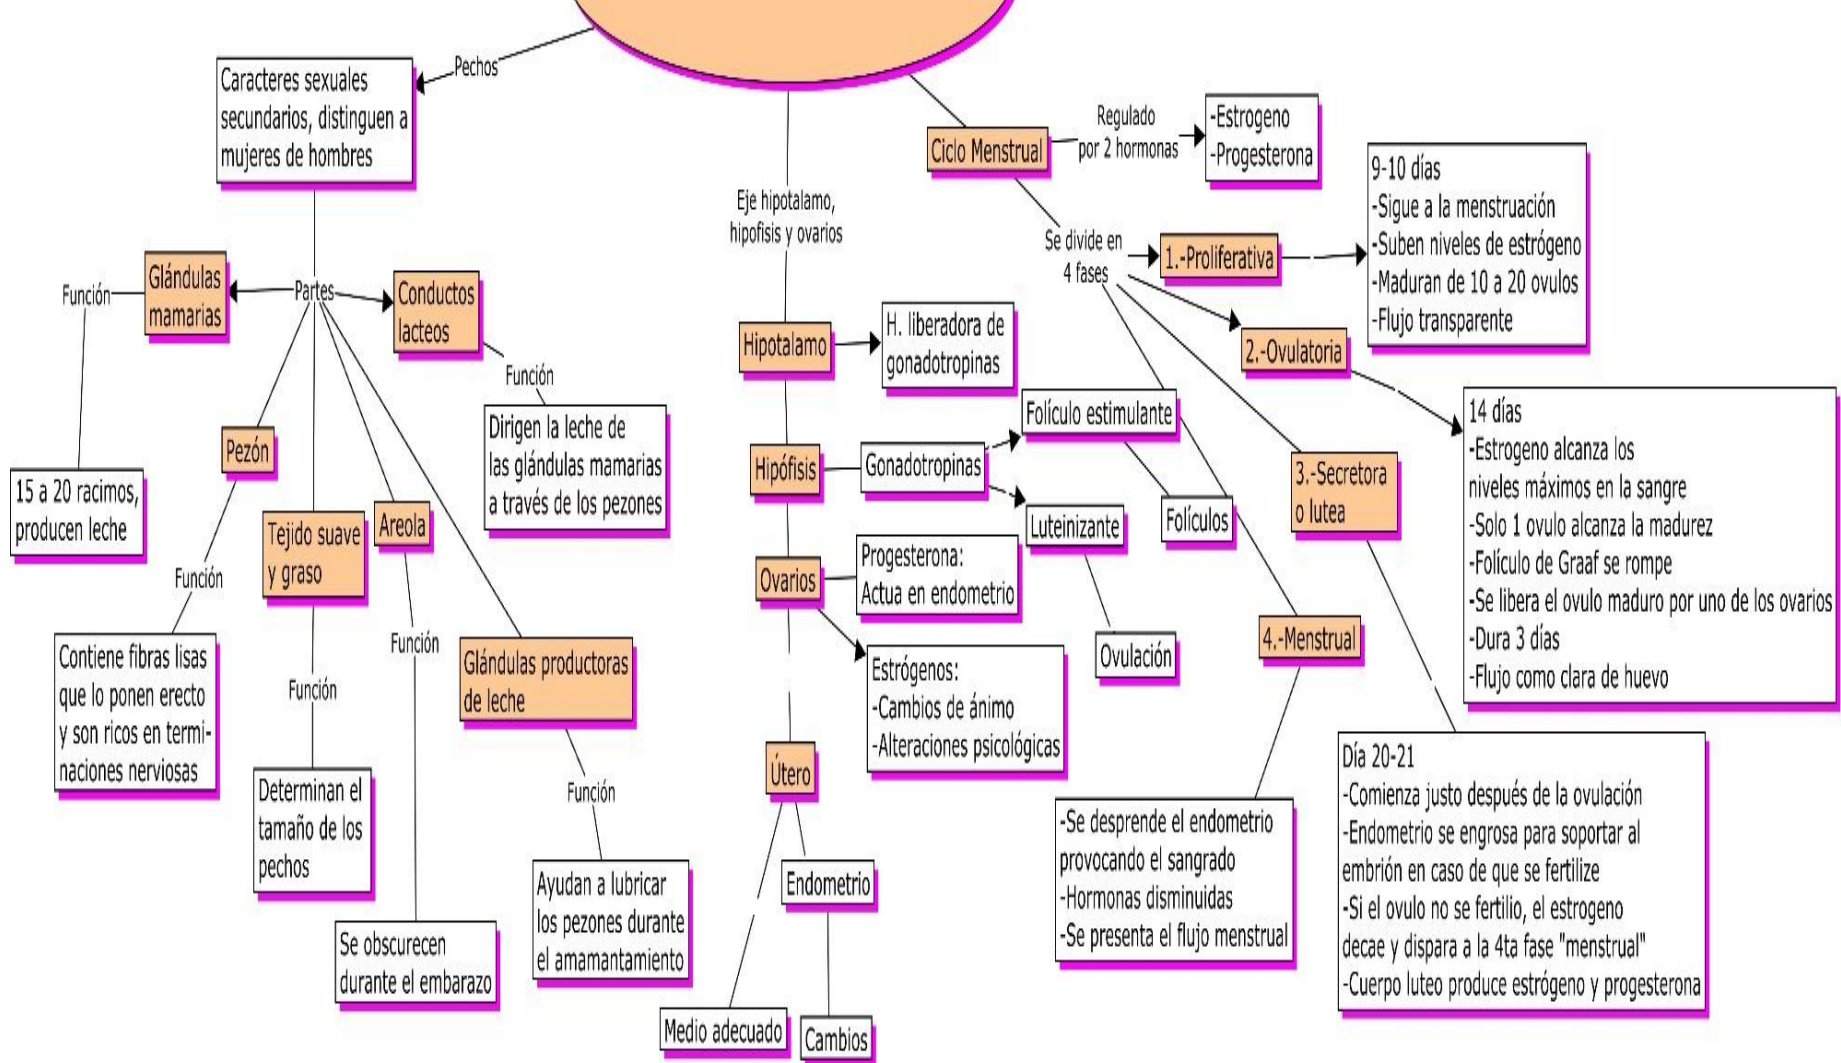

Mapas conceptuales

Carla Sofía Alfaro Domínguez

Dannia Gisela Díaz Díaz

Mapas de Anatomía y fisiología femenina y masculina

Parcial I

Sexualidad Humana

Dra. Mariana Catalina Saucedo Domínguez

Licenciatura en Medicina Humana

Tercer Semestre grupo "A"

05 de agosto del 2024, Comitán de Domínguez, Chiapas.

ANATOMIA Y FISILOGIA SEXUAL FEMENINA

ANATOMIA Y FISILOGIA SEXUAL FEMENINA

ANATOMÍA Y FISIOLÓGIA SEXUAL FEMENINA

REFERENCIAS BIBLIOGRAFICAS

Sexualidad Humana- Sexta Edición