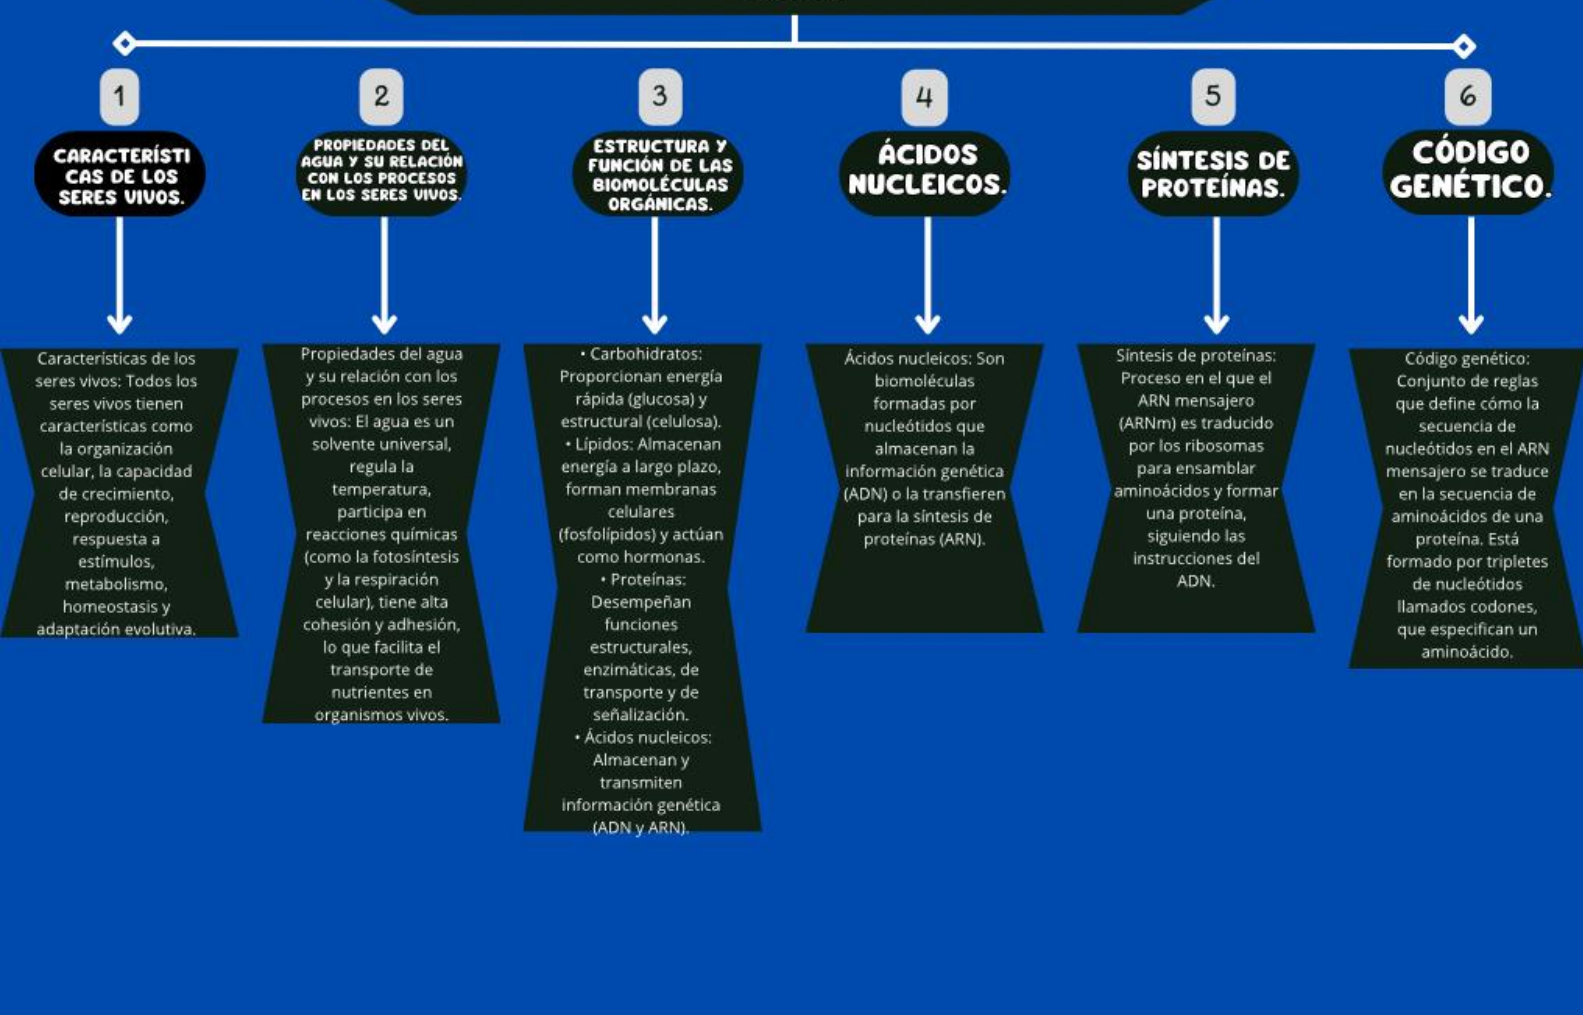

Mi Universidad

mapa conceptual

Nombre del Alumno : Leo Geovani García García

Nombre del tema : Las características y los componentes de los seres vivos

Parcial 2

Nombre de la Materia : Biología

Nombre del profesor : Luz Elena Cervantes Monroy

Nombre de la Licenciatura : Técnico en enfermería General

Semestre 3

LAS CARACTERÍSTICAS Y LOS COMPONENTES DE LOS SERES VIVOS

https://www.iessierrasur.es/fileadmin/template/archivos/BiologiaGeologia/documentos/1_BCH_BIO_ANATOMIA_2015/BLOQUE_1._LOS_SERES_VIVOS_._COMPOSICION_Y_FUNCION.pdf

<https://animalesbiologia.com/ciencia/composicion-quimica-de-los-seres-vivos>

http://cepa-gabecquer.centros.castillalamancha.es/sites/cepa-gabecquer.centros.castillalamancha.es/files/descargas/tema_1_bioele_y_biomol_biologia.pdf