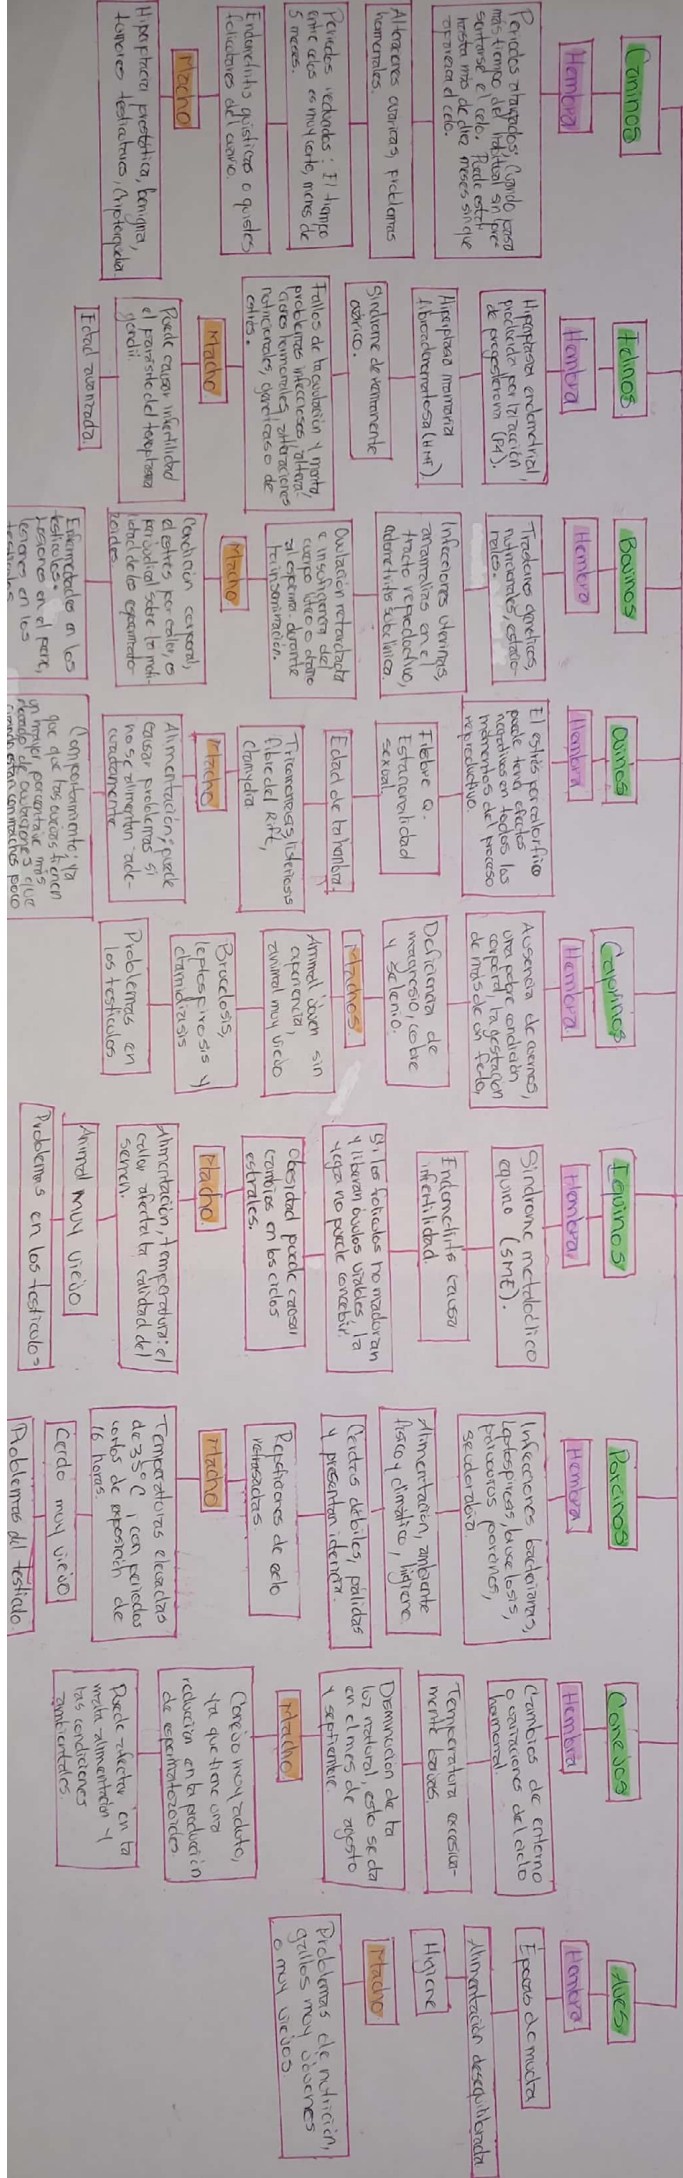

Nombre del alumno: Elva Berenice Gómez Méndez

Nombre del profesor: MVZ. Sandra Edith Moreno López

Nombre del trabajo: Mapa conceptual

Materia: Fisiología de la reproducción 1

Grado: 3 cuatrimestre

Grupo: Licenciatura en Medicina Veterinaria y Zootecnia

Ocosingo, Chiapas 23 de Septiembre de 2023

Problemas en la fundación de los animales domésticos

Referencias bibliográficas.

- Luis Ganela (2018). *QuinJours*
<https://quinjors.com/factores-que-pueden-afectar-al-desarrollo-testicular-del-gallo/>.
- Facultad de Medicina Veterinaria y Zootecnia. (UNAM)
Roberto G. Martínez Gamboa.
<https://www.fmvz.unam.mx/fmvz/enciclopedia/revistas/avud8/cuwo86>.
- Equinvestblog / 1 Enero 2019
<https://www.equinvest.es/2019/01/01/la-fertilidad-de-la-yegua>.
- Ruminants Blog Febrero 2023
<https://ruminants.ceva.pv0/es/no-podemos-durarnos-del-macho-de-la-ovis>.
- Mocoall 28 oct 2021
<https://www.mocoall.com/es/6-factores-que-afectan-stock-bull-fertility/>.