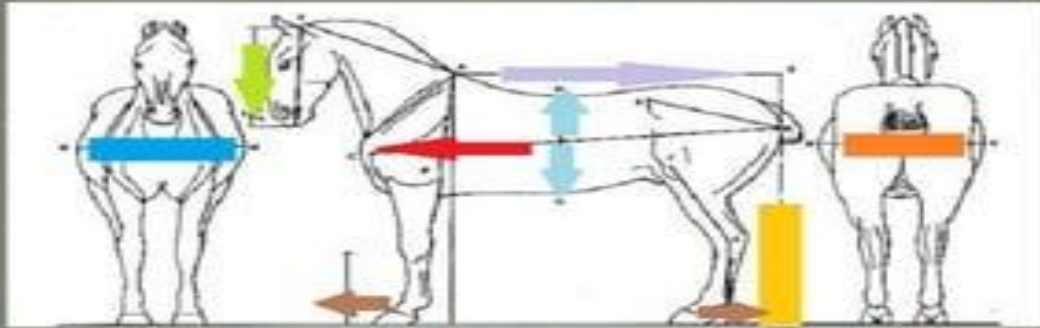

PLANOS DEL CABALLO