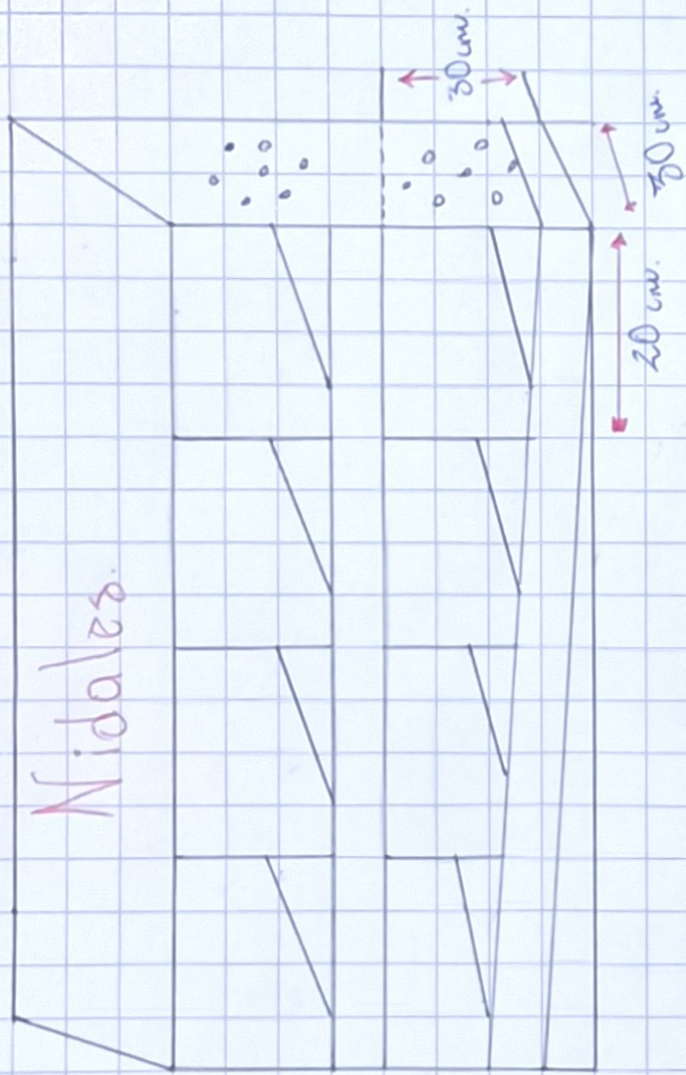

Nidales.

1 nido por
5 gallinas.

En una Producción Intensiva se necesitarían 20 nidos.
En estas empresas grandes los materiales más usados son
Cascaras de Arroz.