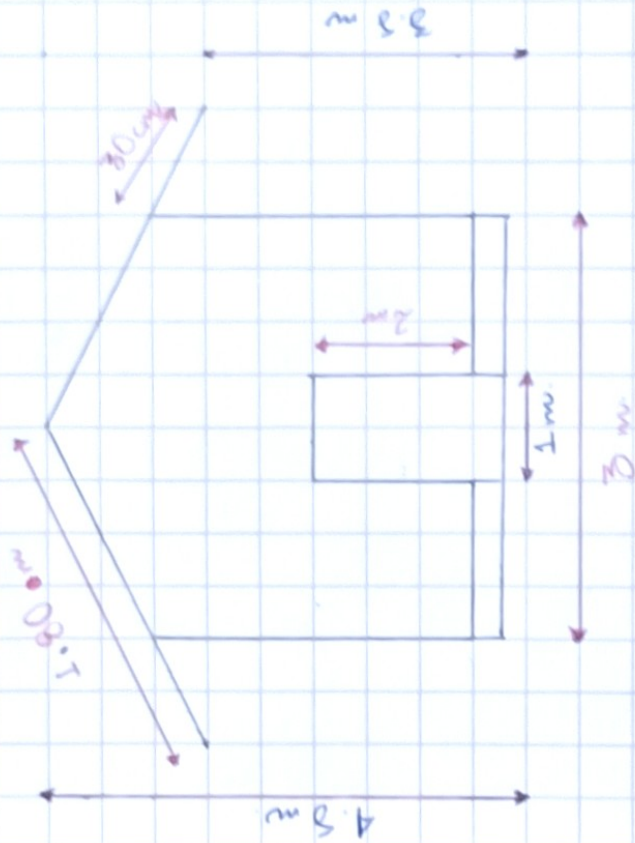

Parte de Enfrente del Galpón

Parámetros de Iso Brown

Fecha de Postera	80	90	100
Vitalidad (%)	94	93	92
Ciudad 50% de Pro.	143	143	143
Piso de Puerta	0.5	0.5	0.5
Peso Promedio	62.6	68.8	63
Hierro por gallina	374	423	470
Masa de H. por gallina	274	268	291.6
Ind. de Comer. Kg	208	211	215
Peso Corporal (Gr)	1940	1953	1975