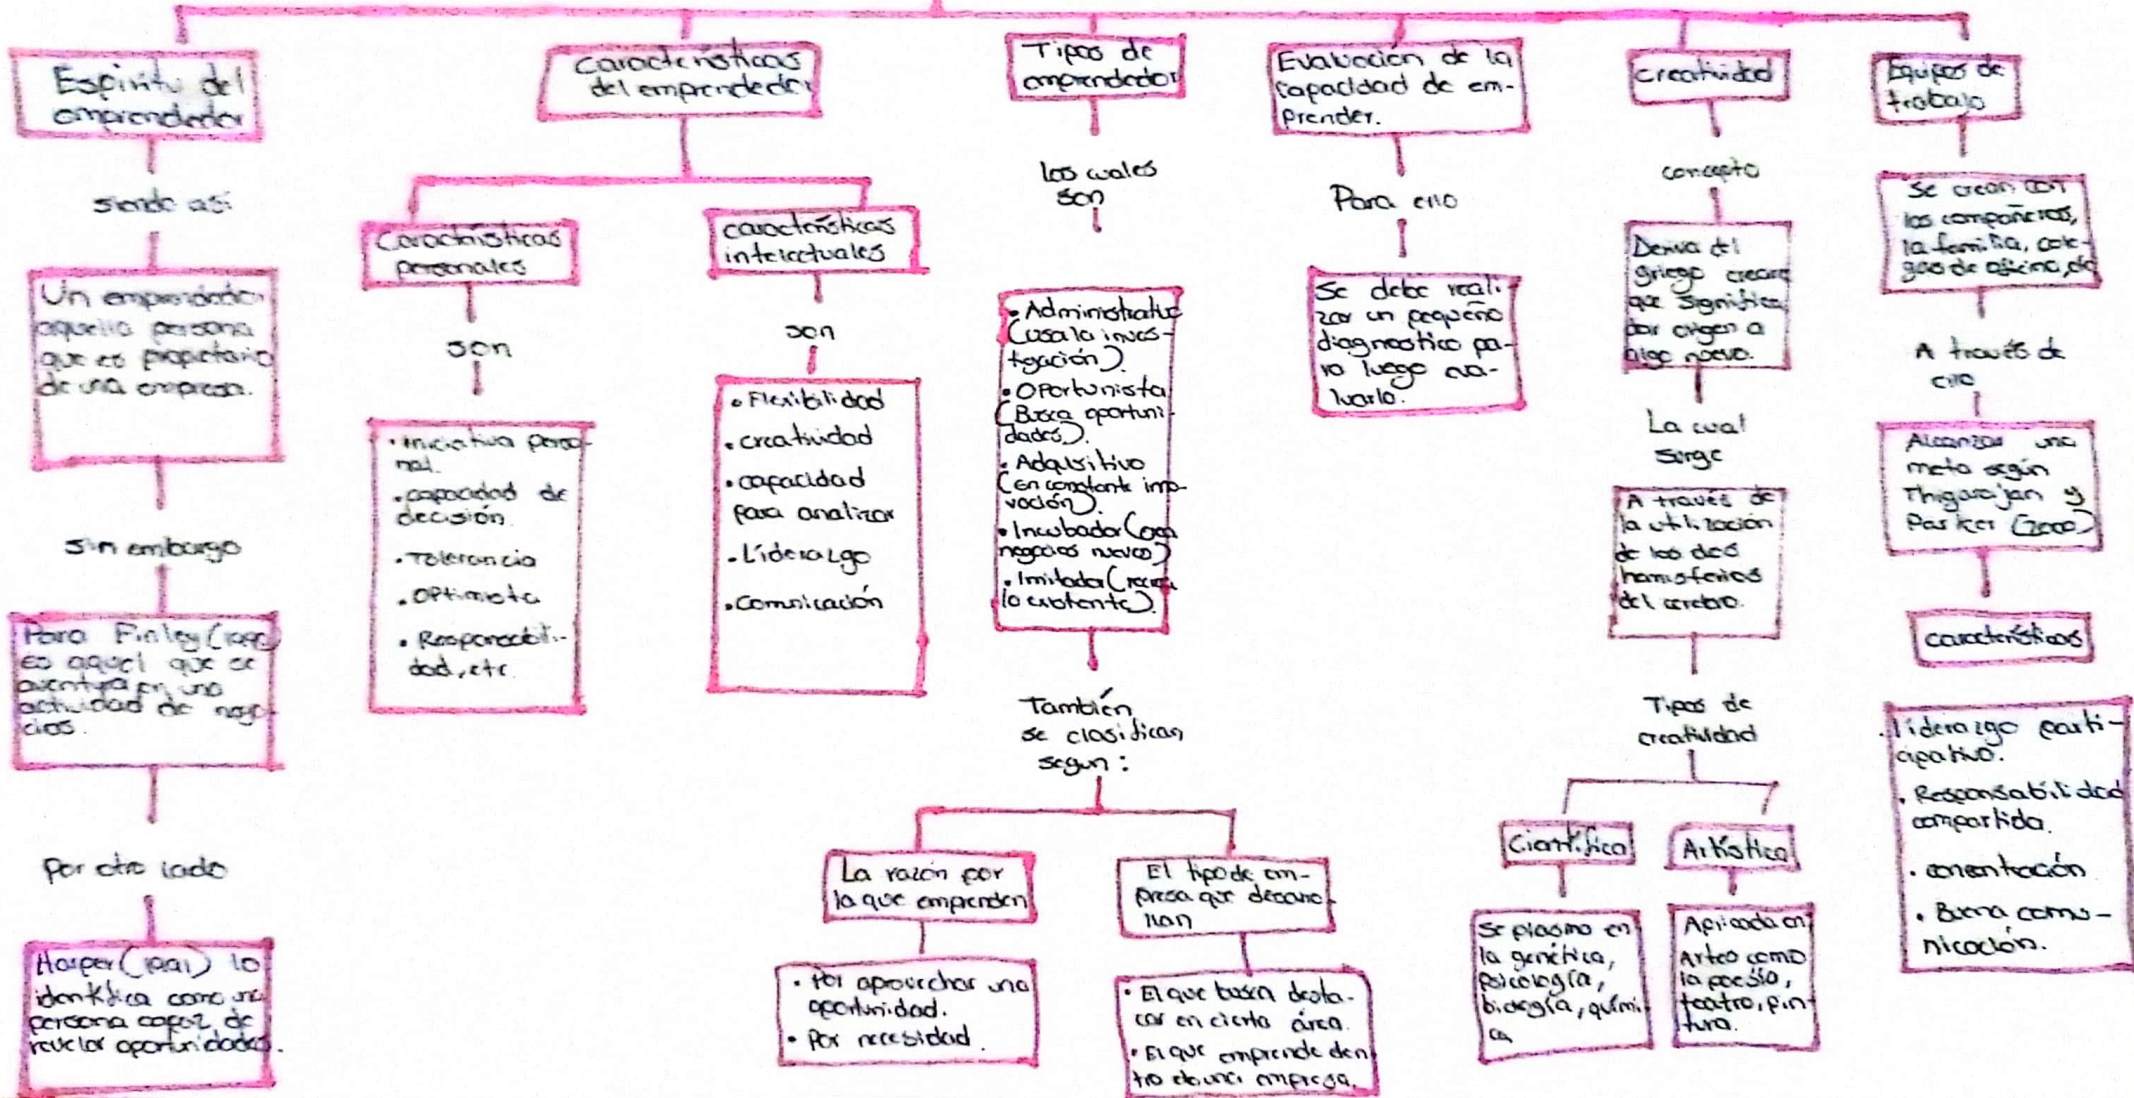

**NOMBRE DE LA ALUMNA: YENI GABRIELA
SÁNCHEZ MÉNDEZ.**

**NOMBRE DE LA PROFESORA: JHOANI
ELIZABETH PEREZ LOPEZ .**

**NOMBRE DEL TRABAJO: MAPAS
CONCEPTUALES.**

MATERIA: TALLER DEL EMPRENDEDOR.

GRADO: 9°

GRUPO: CIENCIAS DE LA EDUCACION

INTRODUCCION AL EMPRENDEDURISMO

NACIMIENTO DE LA IDEA DE NEGOCIO