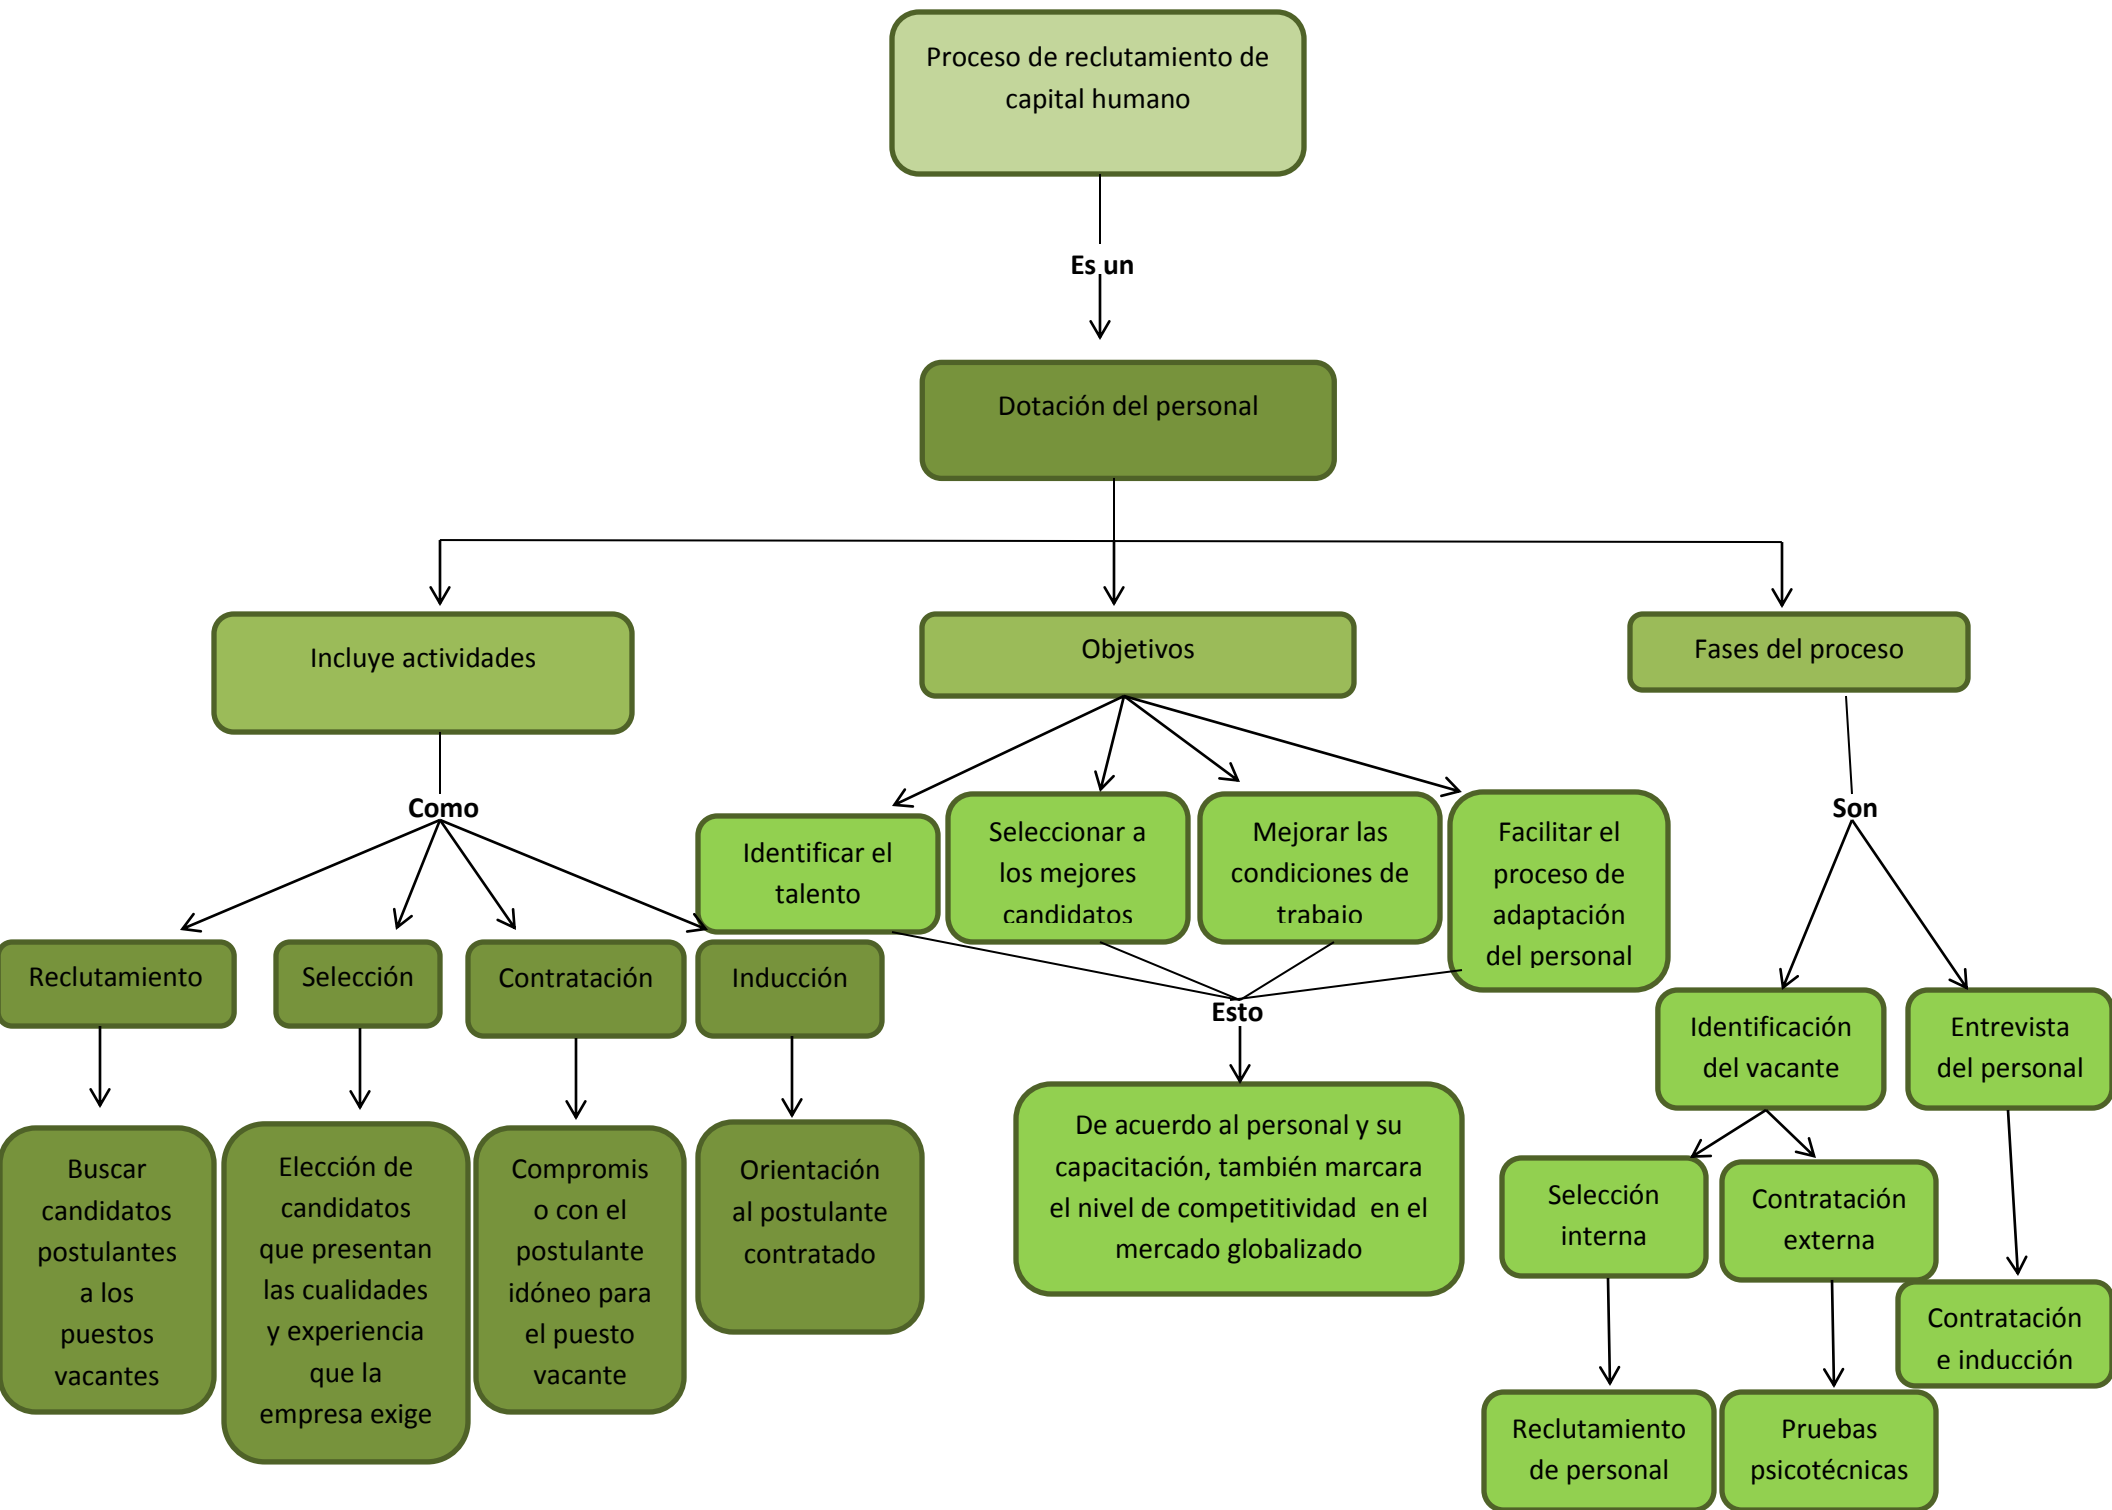

DOTACIÓN DEL PERSONAL

ROBLERO HERNÁNDEZ ERIKA JANETH

MVZ. Arreola Rodríguez Ety Josefina

UNIVERSIDAD DEL SURESTE

Licenciatura en Medicina Veterinaria y Zootecnia

Capital humano

Tapachula, Chiapas

06 de julio del 2024

UDS

<https://www.euroinnova.mx/blog/que-es-dotacion-personal>