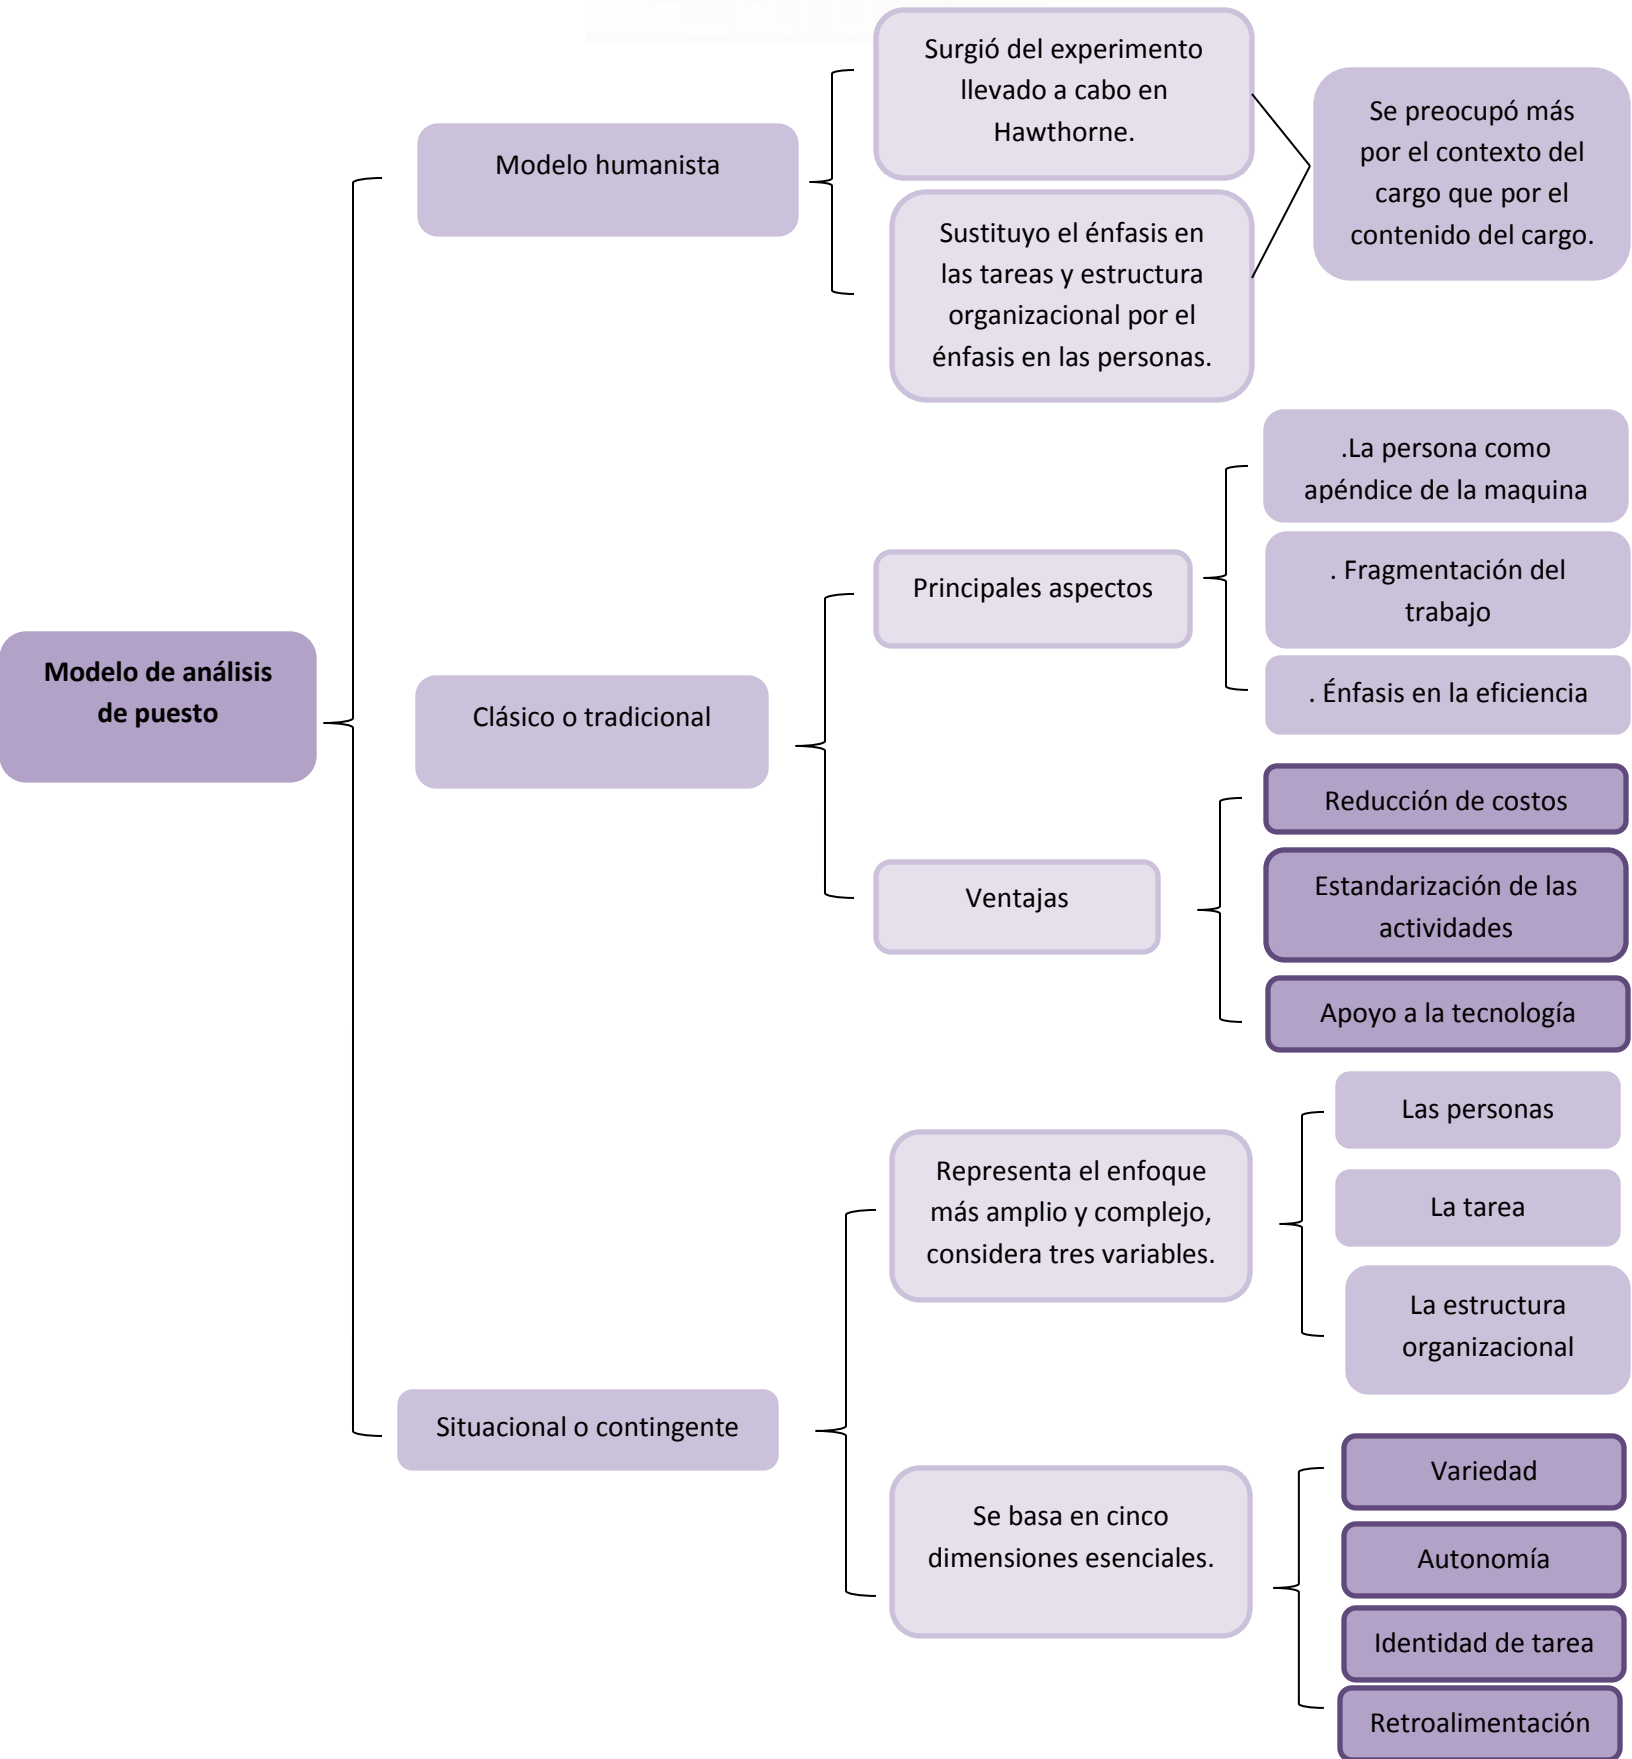

## **MODELO DE ANÁLISIS DE PUESTO**

**ROBLERO HERNENDEZ ERIKA JANETH**

MVZ. Arreola Rodríguez Ety Josefina

**UNIVERSIDAD DEL SURESTE**

Licenciatura en Medicina Veterinaria y Zootecnia

Capital humano

Tapachula, Chiapas

15 de junio del 2024

<https://www.eoi.es/blogs/madeon72013/03/11/evaluacion-del-desempeño-laboral/>.