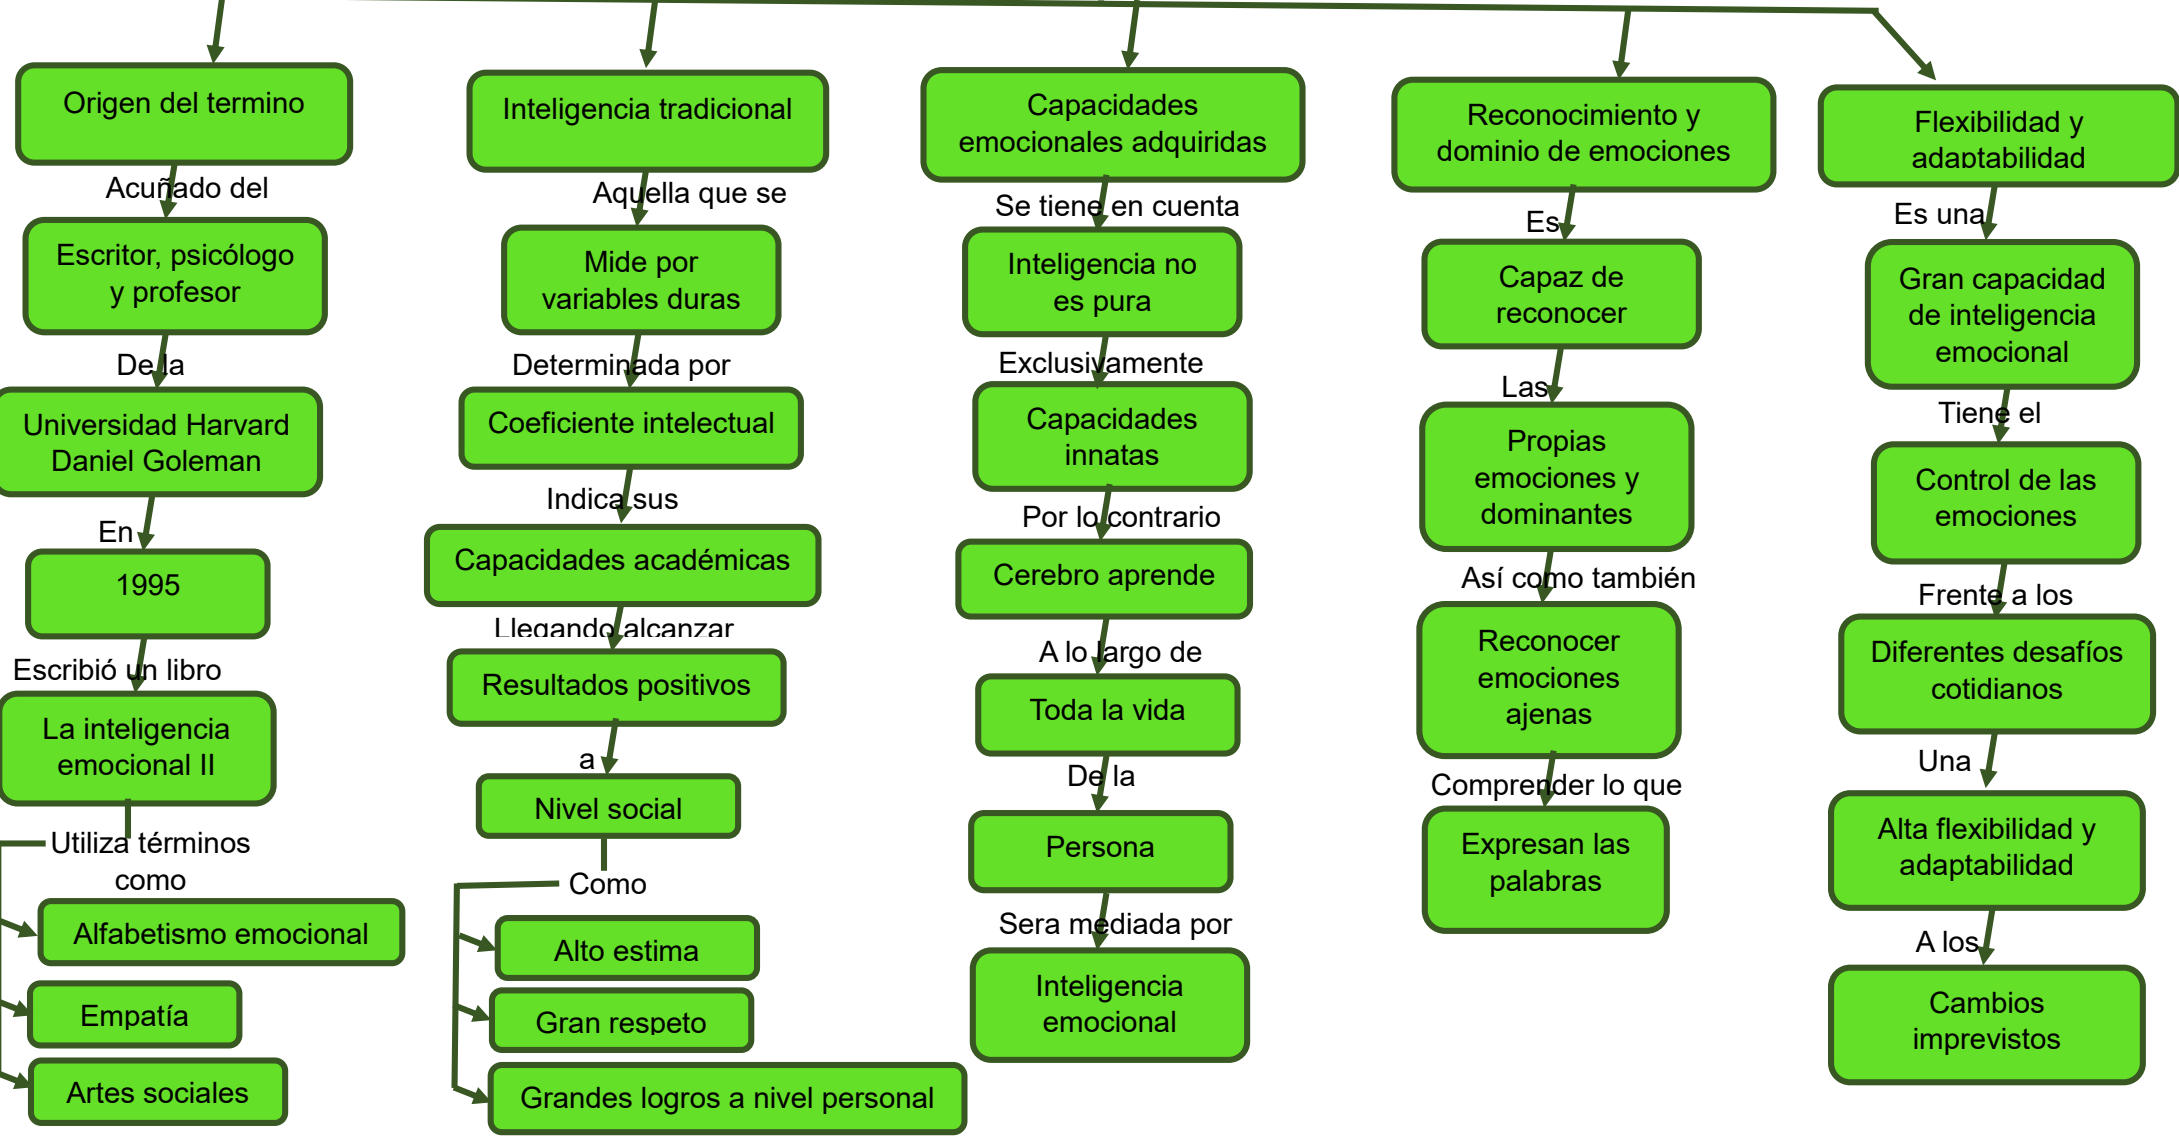

Mi Universidad

MAPA CONCEPTUAL

Nombre del Alumno: Erika del Carmen Gutierrez Ozuna

Nombre del tema: “Característica de inteligencia emocional”

Parcial: 1°

Nombre de la Materia: DESARROLLO HUMANO

Nombre del profesor: Paola Jaqueline Albarrán Santos

Nombre de la Licenciatura: Enfermería

Cuatrimestre: 6°

INTELIGENCIA EMOCIONAL

Características

INTELIGENCIA EMOCIONAL

Características

FUENTE BIBLIOGRÁFICA

- (UDS. 2024. ANTOLOGIA DE DESARROLLO HUMANO)