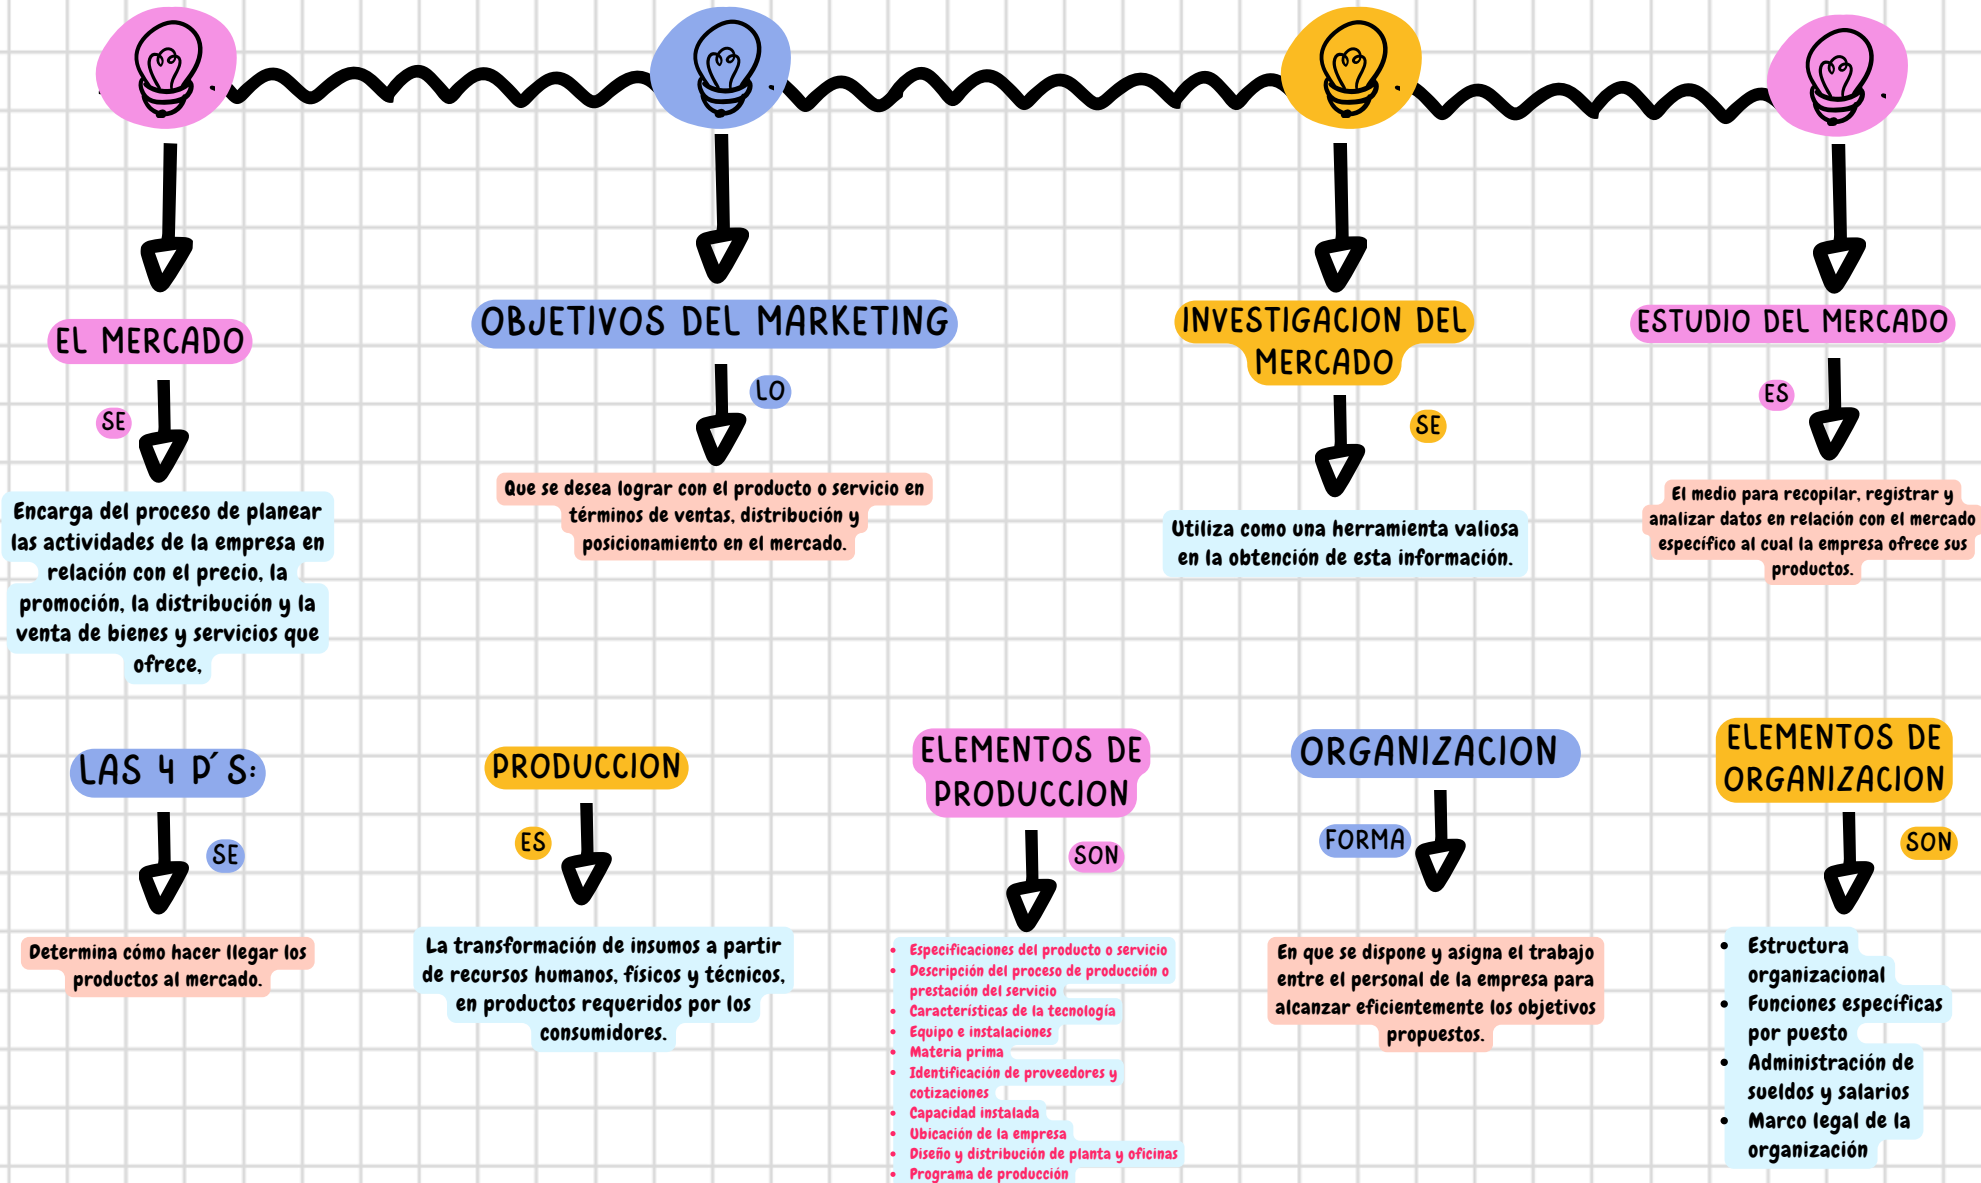

ALUMNA: ALBA JUDITH TORRES TOVILLA

TEMA: IMPLANTACION DEL MODELO DE NEGOCIO Y PRESENTACION DEL
MODELO DE NEGOCIO

MATERIA: TALLER DEL EMPRENDEDOR

PROFESORA: LUZ ELENA CERVANTES MONROY

LICENCIATURA: TRABAJO SOCIAL Y GESTION COMUNITARIA

9NO CUATRIMESTRE GRUPO: A

IMPLANTACION DEL MODELO DE NEGOCIO

PRESENTACION DEL MODELO DE NEGOCIO