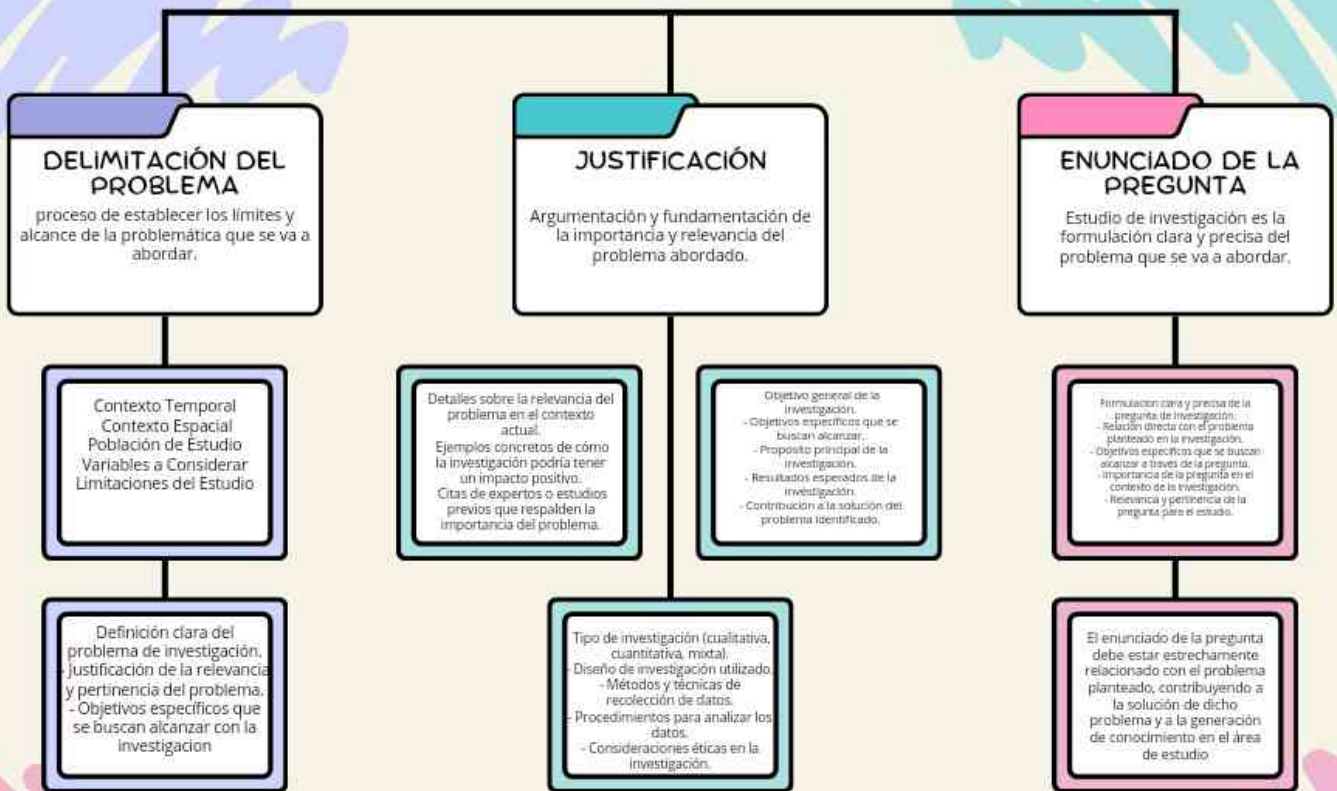

COMITAN DE DOMÍNGUEZ CHIAPAS

FECHA: 18/06/24

MATERIA: INVESTIGACIÓN EN PSICOLOGÍA

TEMA: PLANTEAMIENTO DEL PROBLEMA

NOMBRE DEL ALUMNO(A): JANETH DEL ROCÍO GARCÍA GARCÍA

GRADO: 3

GRUPO: A

PROFESOR: FLAVIO DANIEL MORA

✦ PLANTEAMIENTO DEL PROBLEMA ✦

✦ PLANTEAMIENTO DEL PROBLEMA ✦

✦ PLANTEAMIENTO DEL PROBLEMA ✦