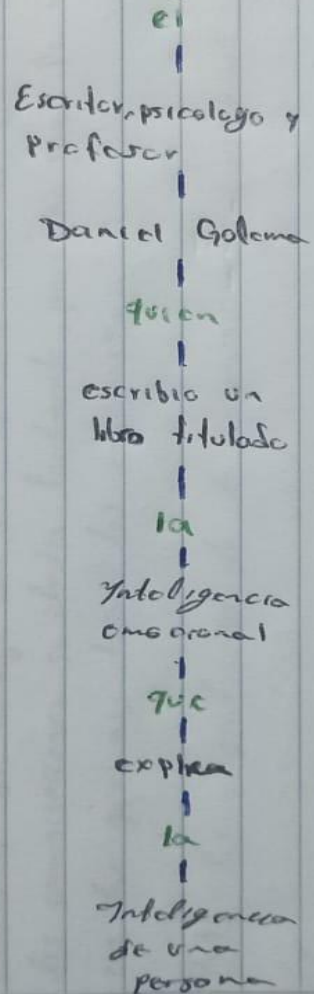

Origen del termino