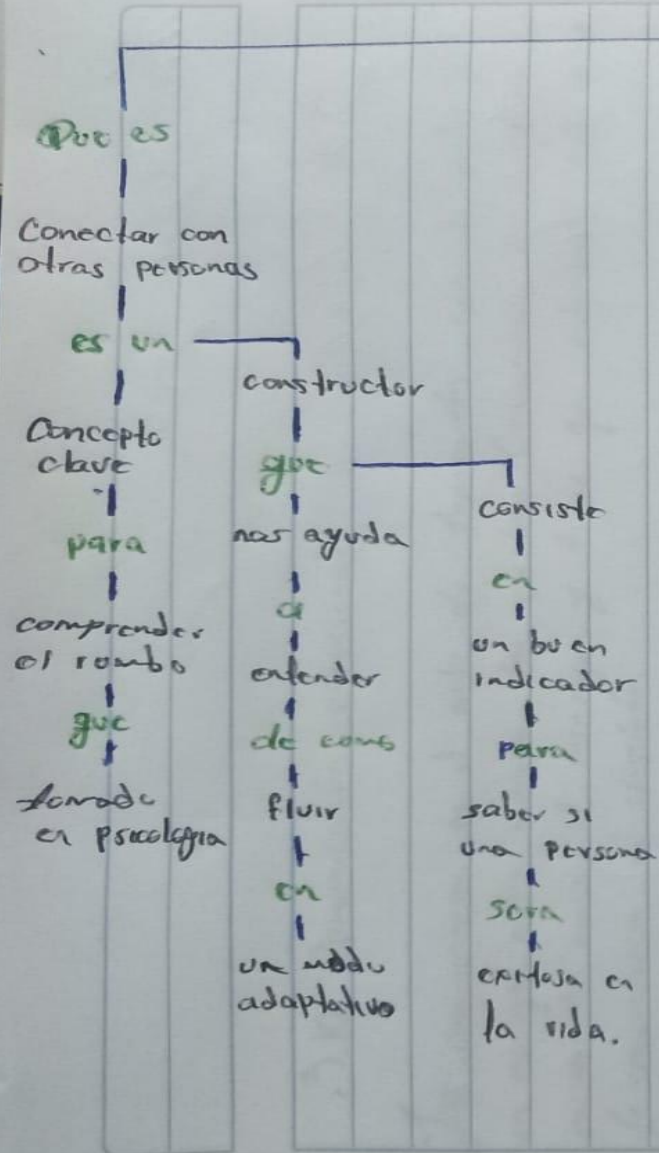

Inteligencia emocional