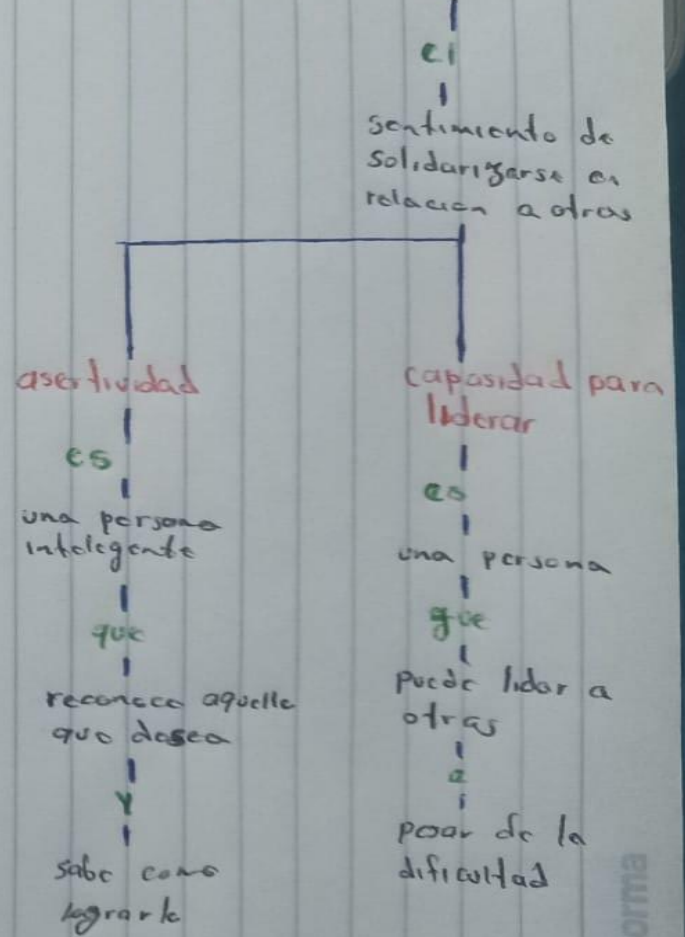

Solidaridad con otras