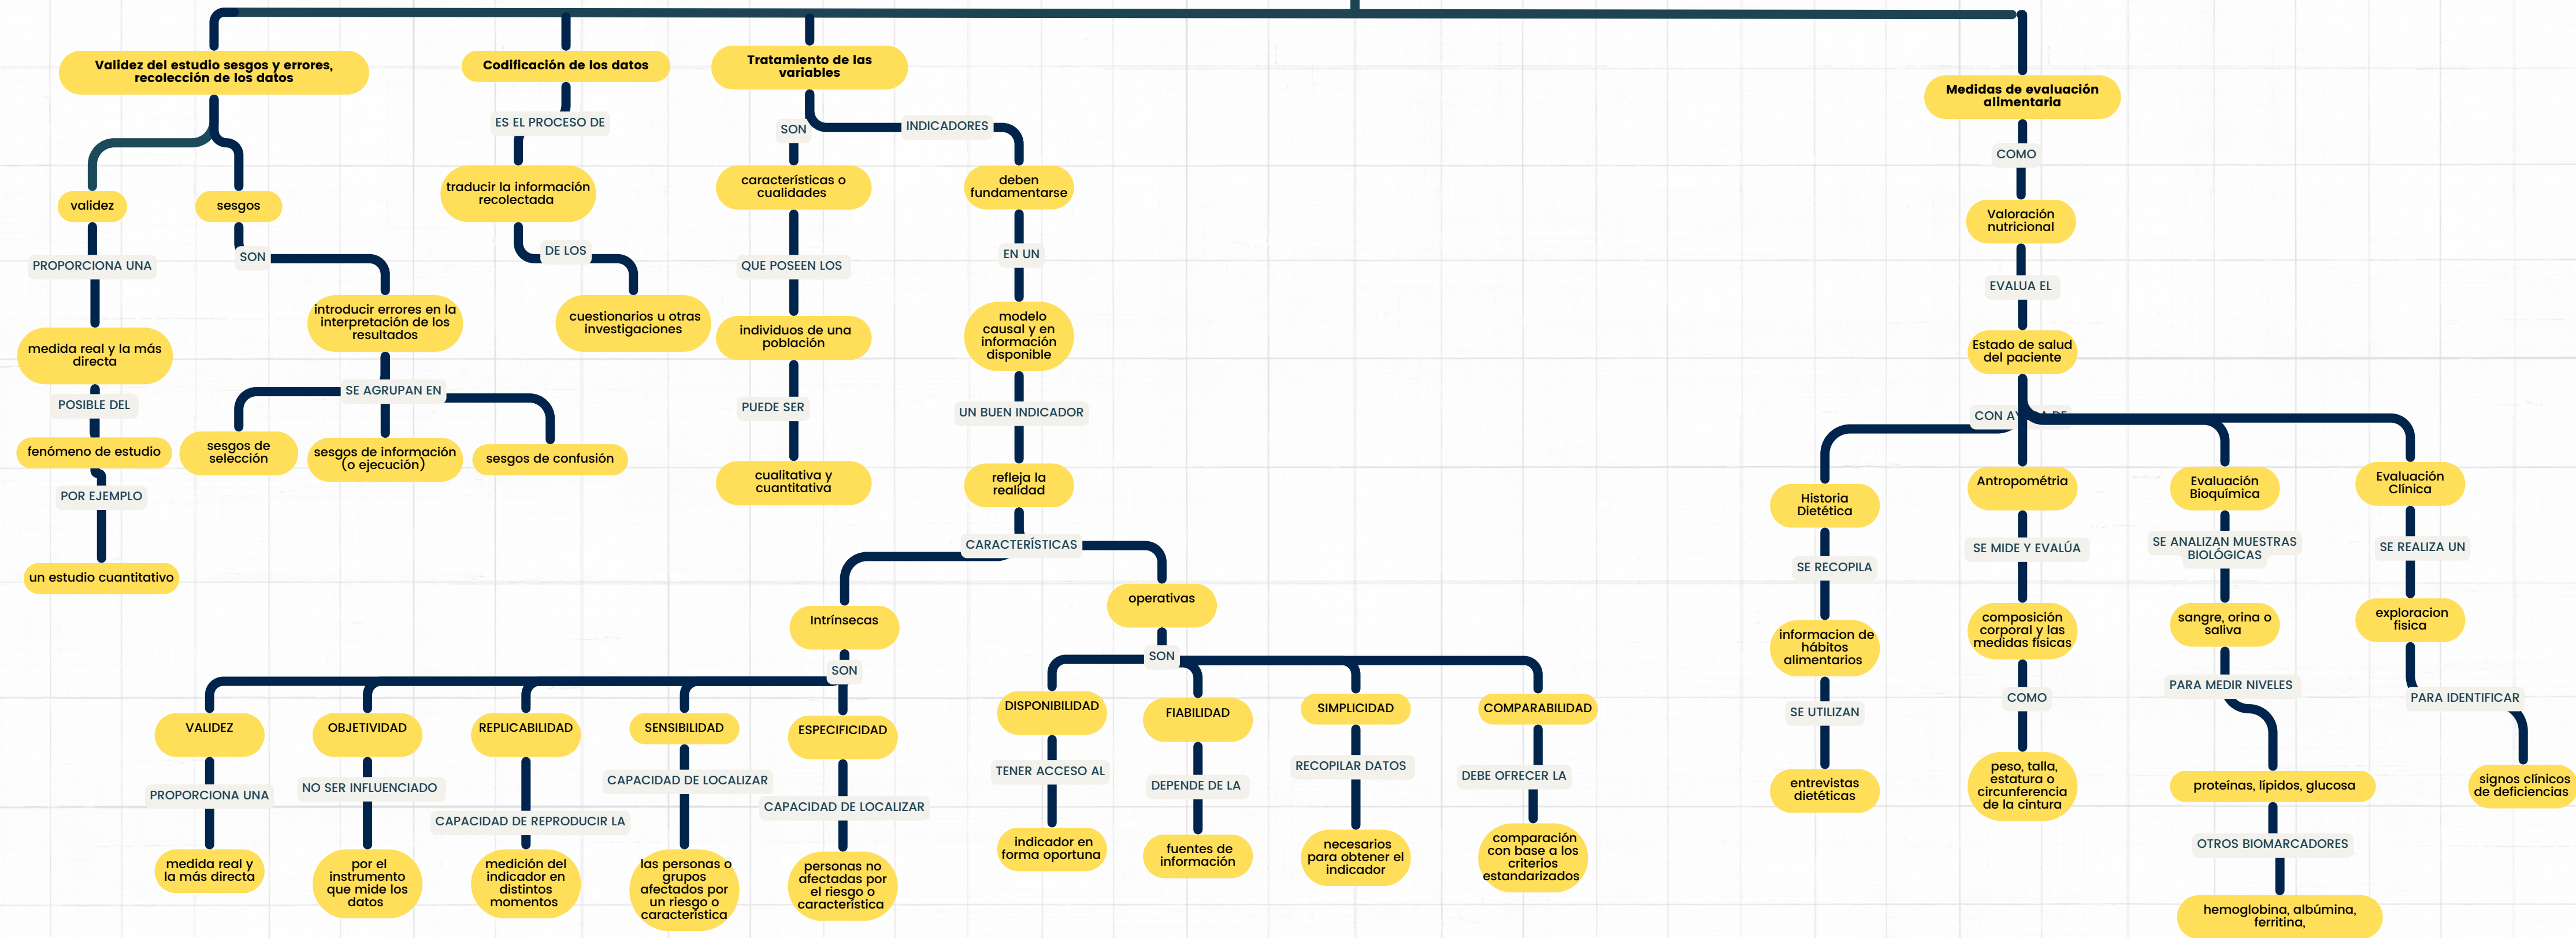

UNIVERSIDAD DEL SURESTE

UDS

MATERIA:

EPIDEMIOLOGIA

PROFESORA: MARIA DE LOS ANGELES VENEGAS CASTRO

MAPA CONCEPTUAL

ALUMNO:

JONATHAN JIMENEZ GOMEZ

6° CUATRIMESTRE

COMITÁN DE DOMÍNGUEZ CHIAPAS A 5 DE JULIO DEL
2024

LIMITACIONES Y SEGOS EN LA EPIDEMIOLOGÍA NUTRICIONAL

FUENTE DE CONSULTA