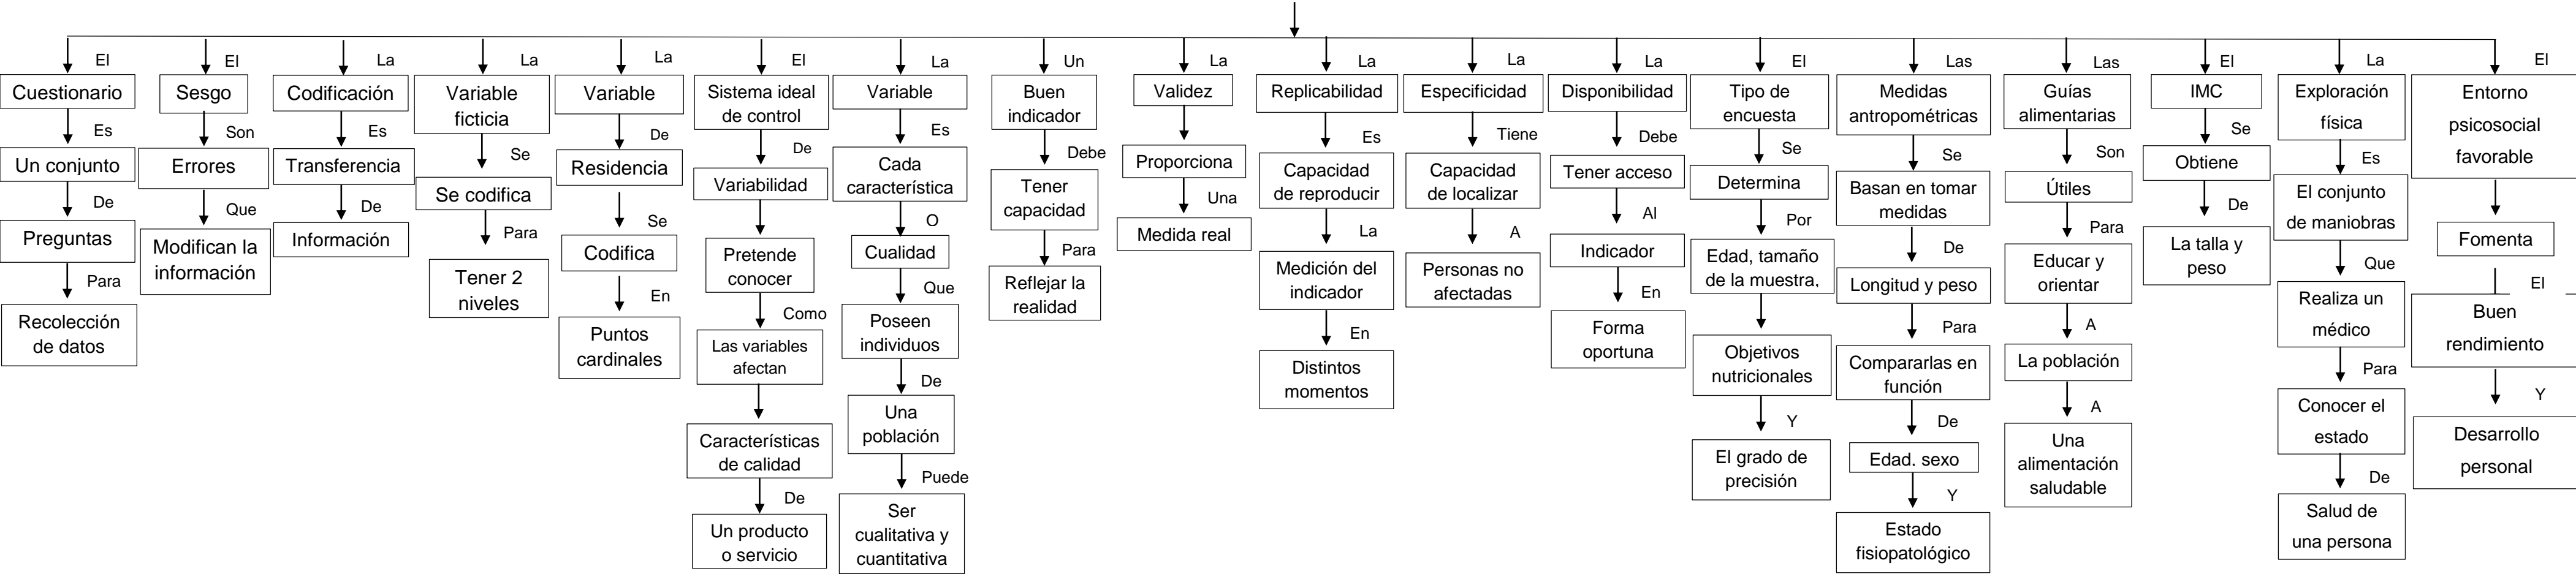

Nombre de alumno:

Yadira Guadalupe Morales Ramírez

Nombre del profesor:

María De Los Ángeles Venegas Castro

Nombre del trabajo:

Mapa conceptual sobre “Epidemiología”

Materia:

Epidemiología

Grado:

Sexto cuatrimestre

Grupo:

A

Comitán de Domínguez Chiapas. Julio de 2024

Limitaciones y sesgos en la epidemiología nutricional

Referencia bibliográfica

UDS. 2024. Antología de epidemiología.pdf