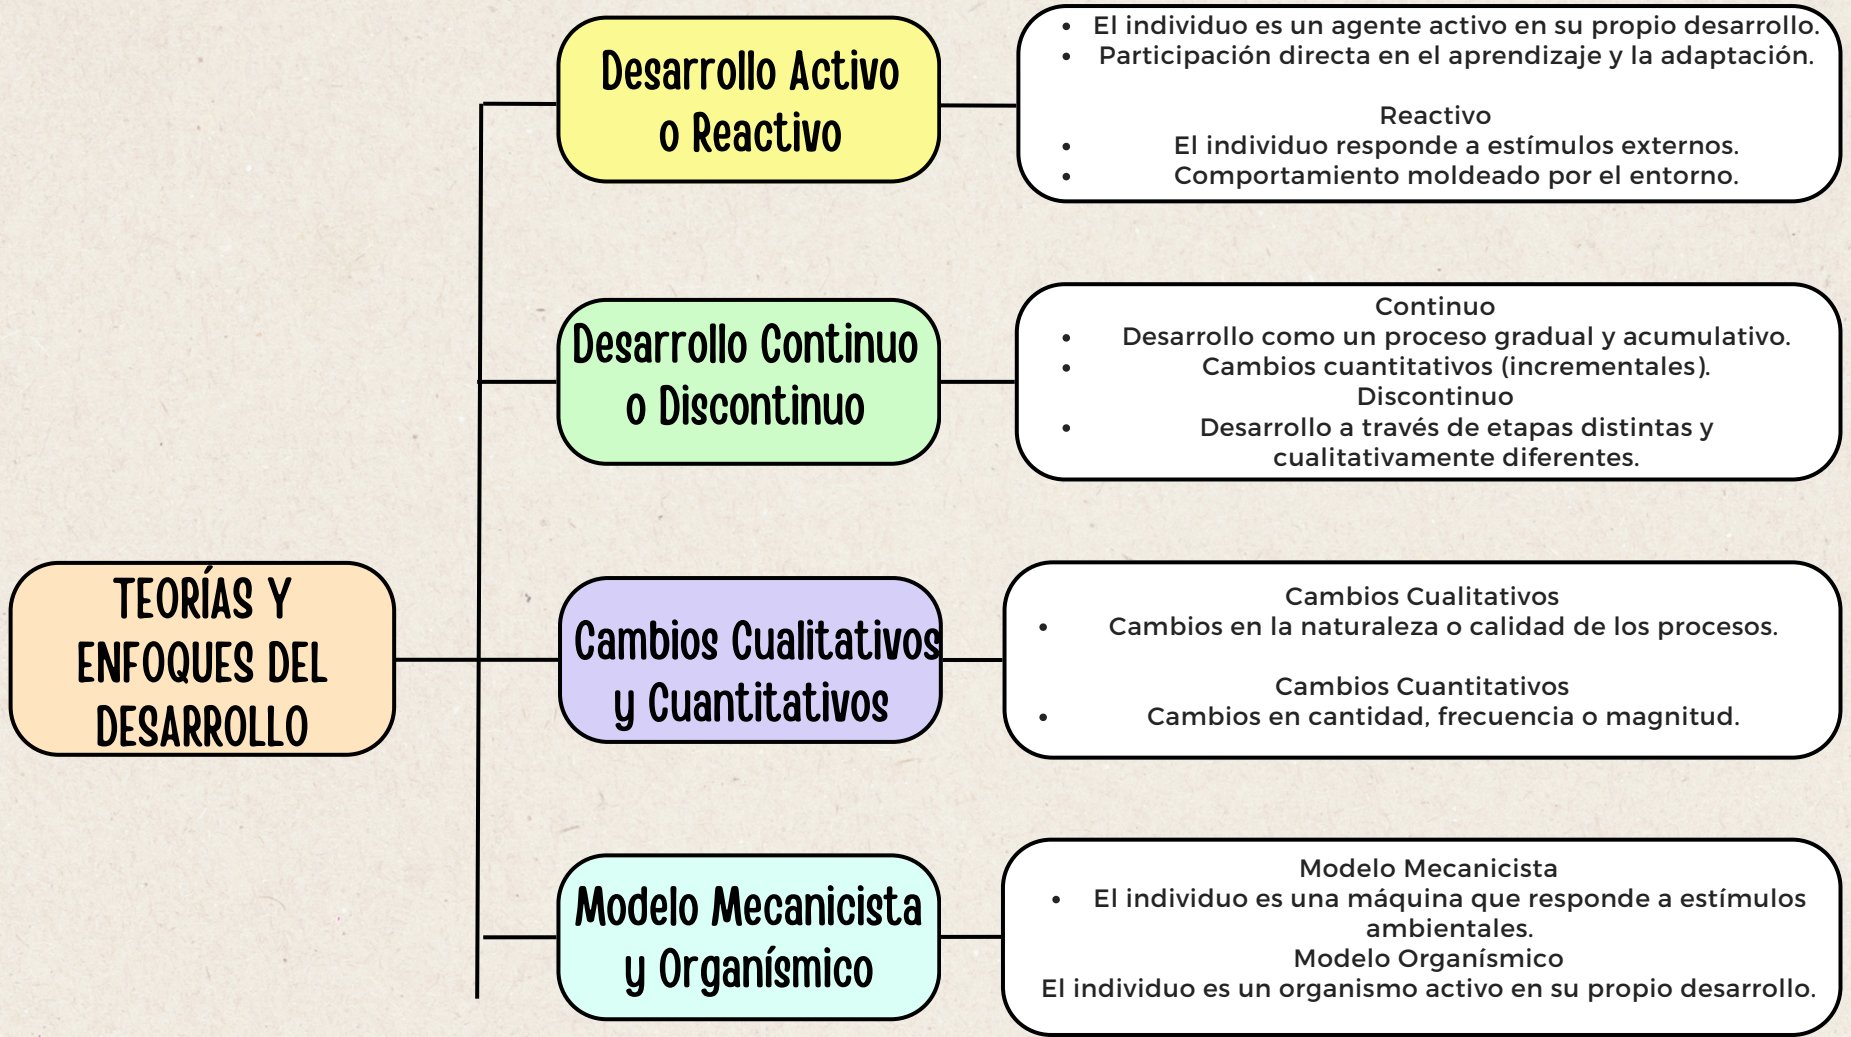

**Nombre de alumno: Axel Adrian  
Arguello Guillen**

**Nombre del profesor: Alejandra  
Torres**

**Nombre del trabajo: Mapa  
conceptual .**

**Materia: Desarrollo Humano**

**Grado: 6 Grupo: B**

# Bibliografía

(S. f.). Rua.ua.es. Recuperado 8 de julio de 2024, de [https://rua.ua.es/dspace/bitstream/10045/19835/1/Modelos\\_en\\_psicologia\\_evolutiva.pdf](https://rua.ua.es/dspace/bitstream/10045/19835/1/Modelos_en_psicologia_evolutiva.pdf)