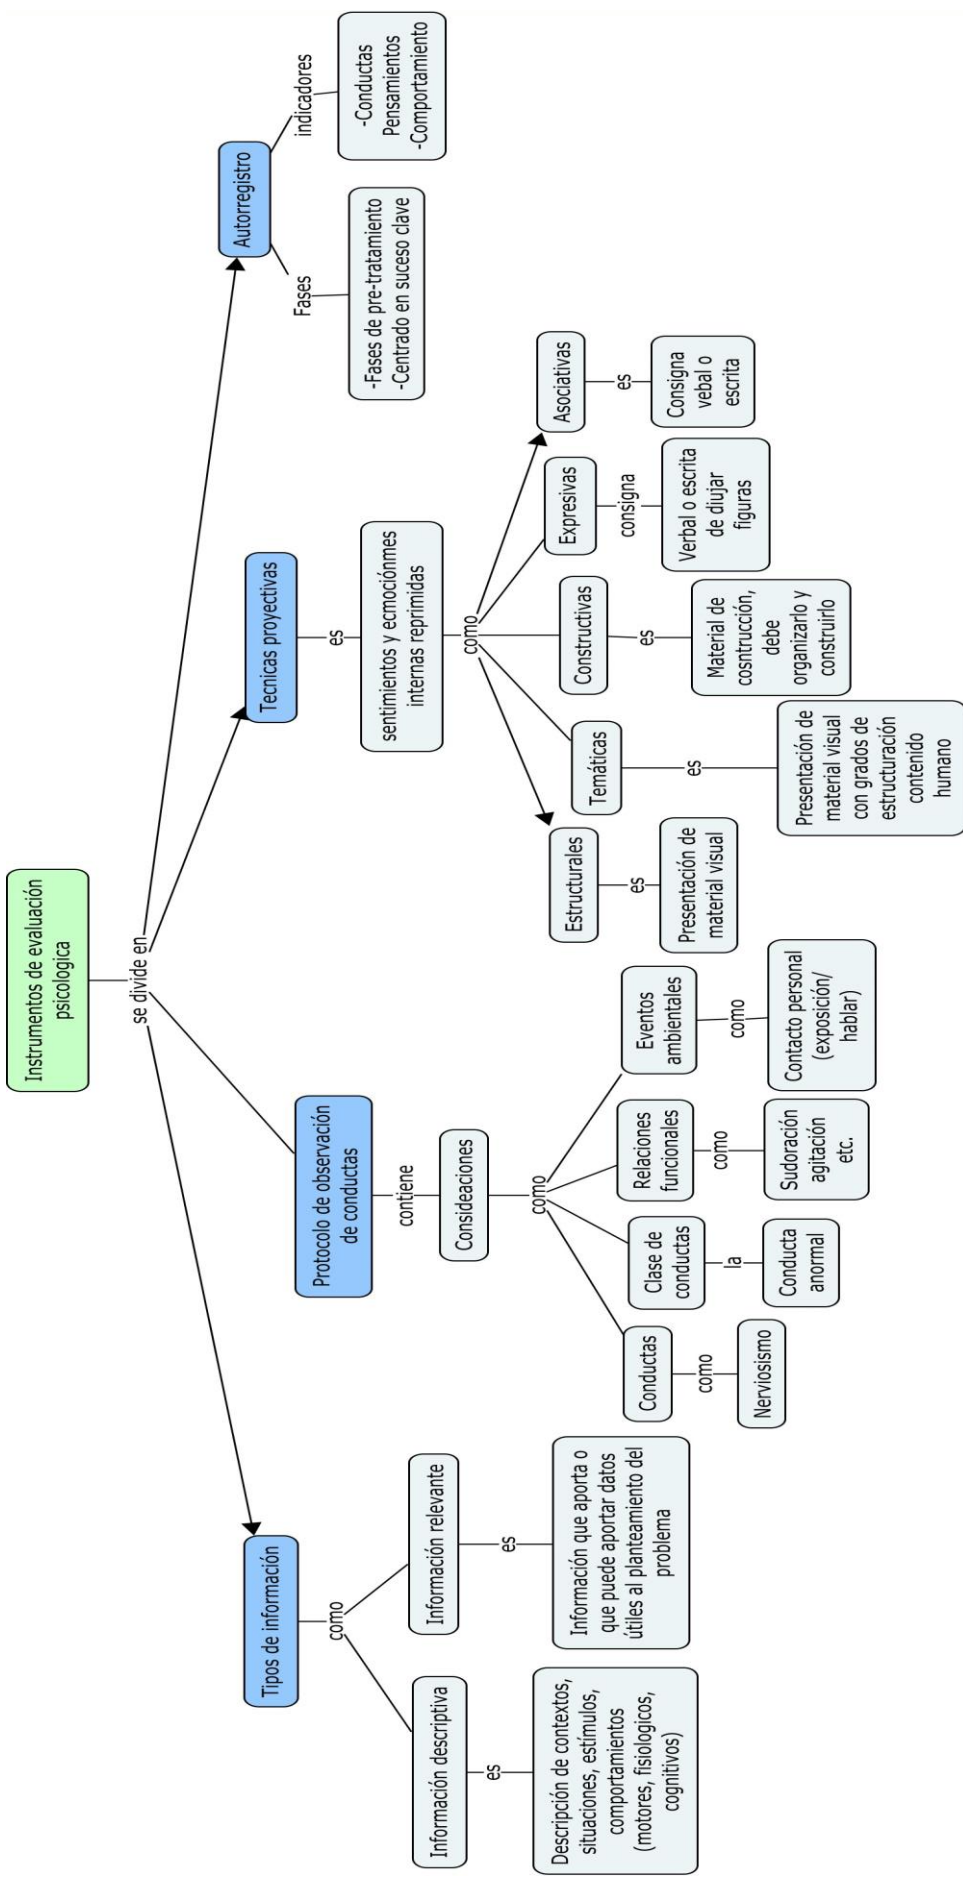

*Asignatura: Evaluación en psicología clínica*

*Profesor: Luis Ángel Flores Herrera*

*Alumna: Ximena Morales Guillén*

*Unidad: 2*

*Cuatrimestre: 6*

*Licenciatura: Psicología*

*Bibliografia:*

*Diapositivas*