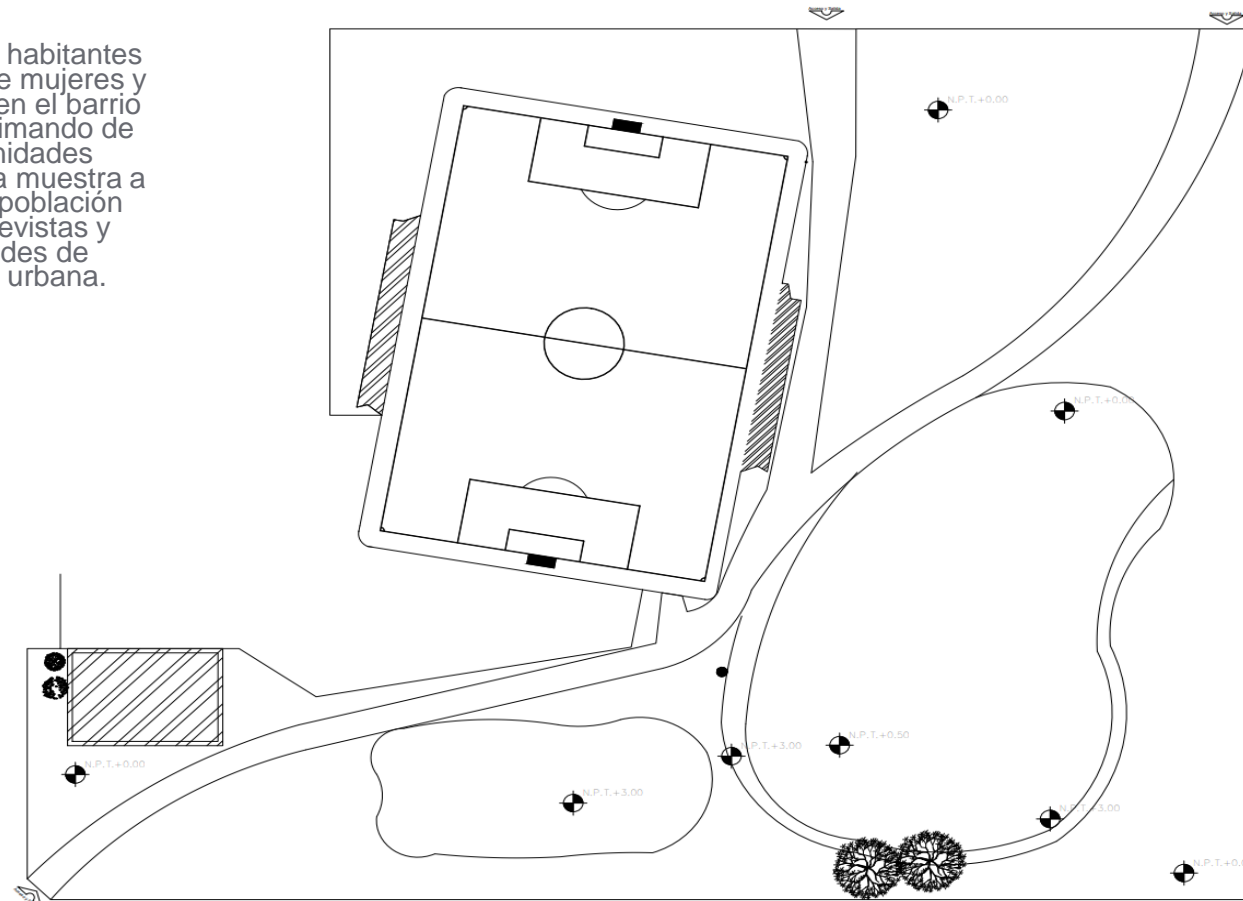

PARQUE RECREATIVO

En Trinitaria existen 83,111 habitantes aproximadamente, 51.7% de mujeres y 48.3% de hombre, de esto en el barrio de Pamala, viven un aproximando de 524 personas en 141 unidades habitacionales. Por tanto, la muestra a estudiar es del 50% de la población existente para hacer entrevistas y evidenciar las necesidades de mejoramiento de imagen urbana.

Diseñar un espacio apto para los habitantes del barrio, con el fin de rescatar el espacio perdido y vulnerable que existe en el lugar, con ello se ayuda a reducir el índice de inseguridad que existe, crear una nueva imagen visual y proyectar el espacio para atraer mayor número de visitantes.