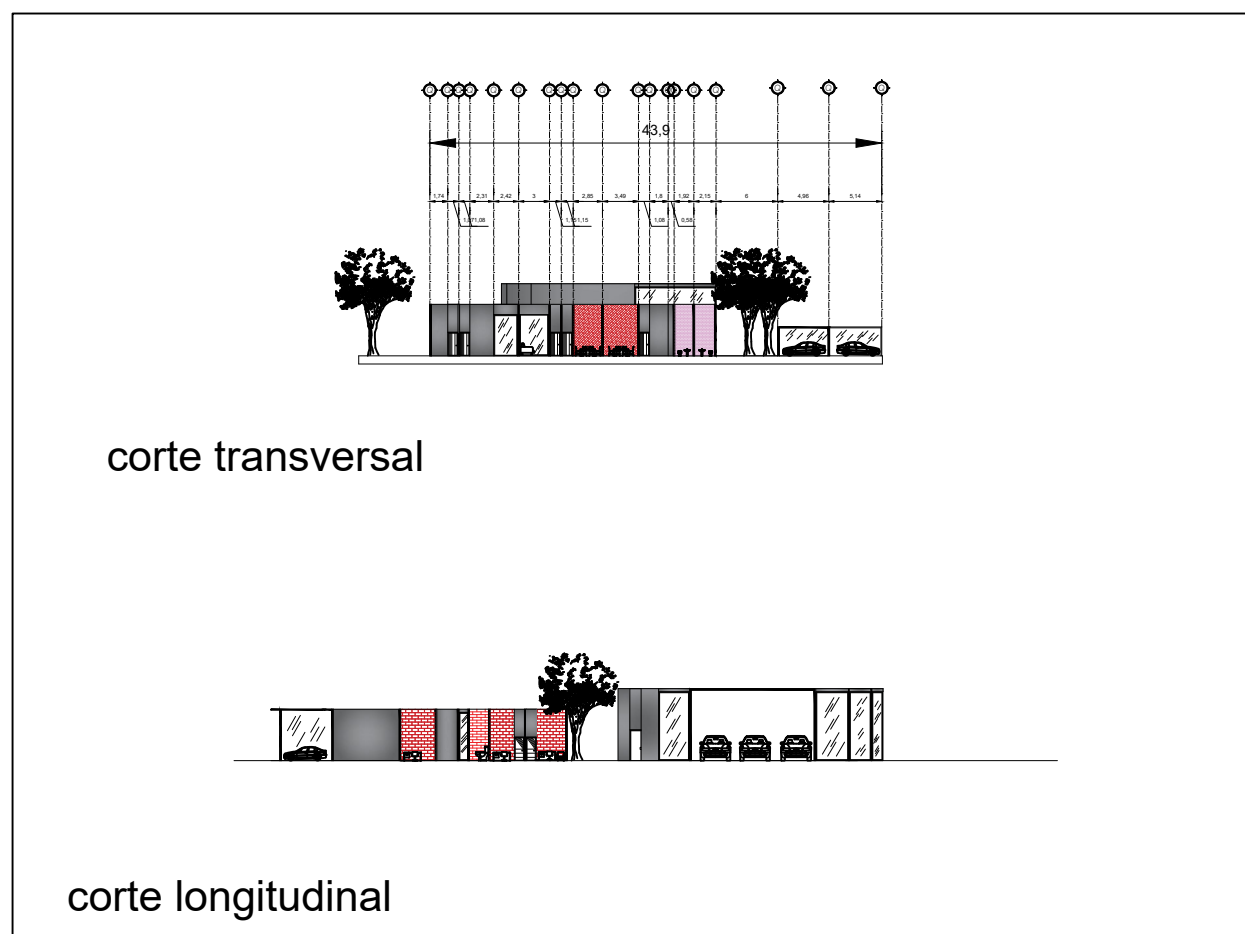

fachada principal

fachada lateral izquierda

corte transversal

corte longitudinal

	<b>UDS</b>	
LOCALIZACIÓN		
	<b>ISAAC GABRIEL AGUILAR CANO</b> <b>ARO. VICTOR MANUEL SANTIAGO GUILLEN</b>	
	<b>SELLOS</b>	
	<b>PLANTA BAJA Y CORTES</b>	
	<b>AGENCIA DE AUTOS</b>	
	<b>ARQUITECTURA</b>	
	<b>6TO CUATRIMESTRE</b>	
PROYECTÓ	<b>NOMBRE DEL PLANO:</b> PLANTA BAJA Y CORTES	
	<b>FIRMA:</b>	<b>ESCALA:</b> 1:200 <b>ACOTACIÓN:</b> METROS
CLAVE		<b>PLANO:</b>
	<b>FECHA:</b>	