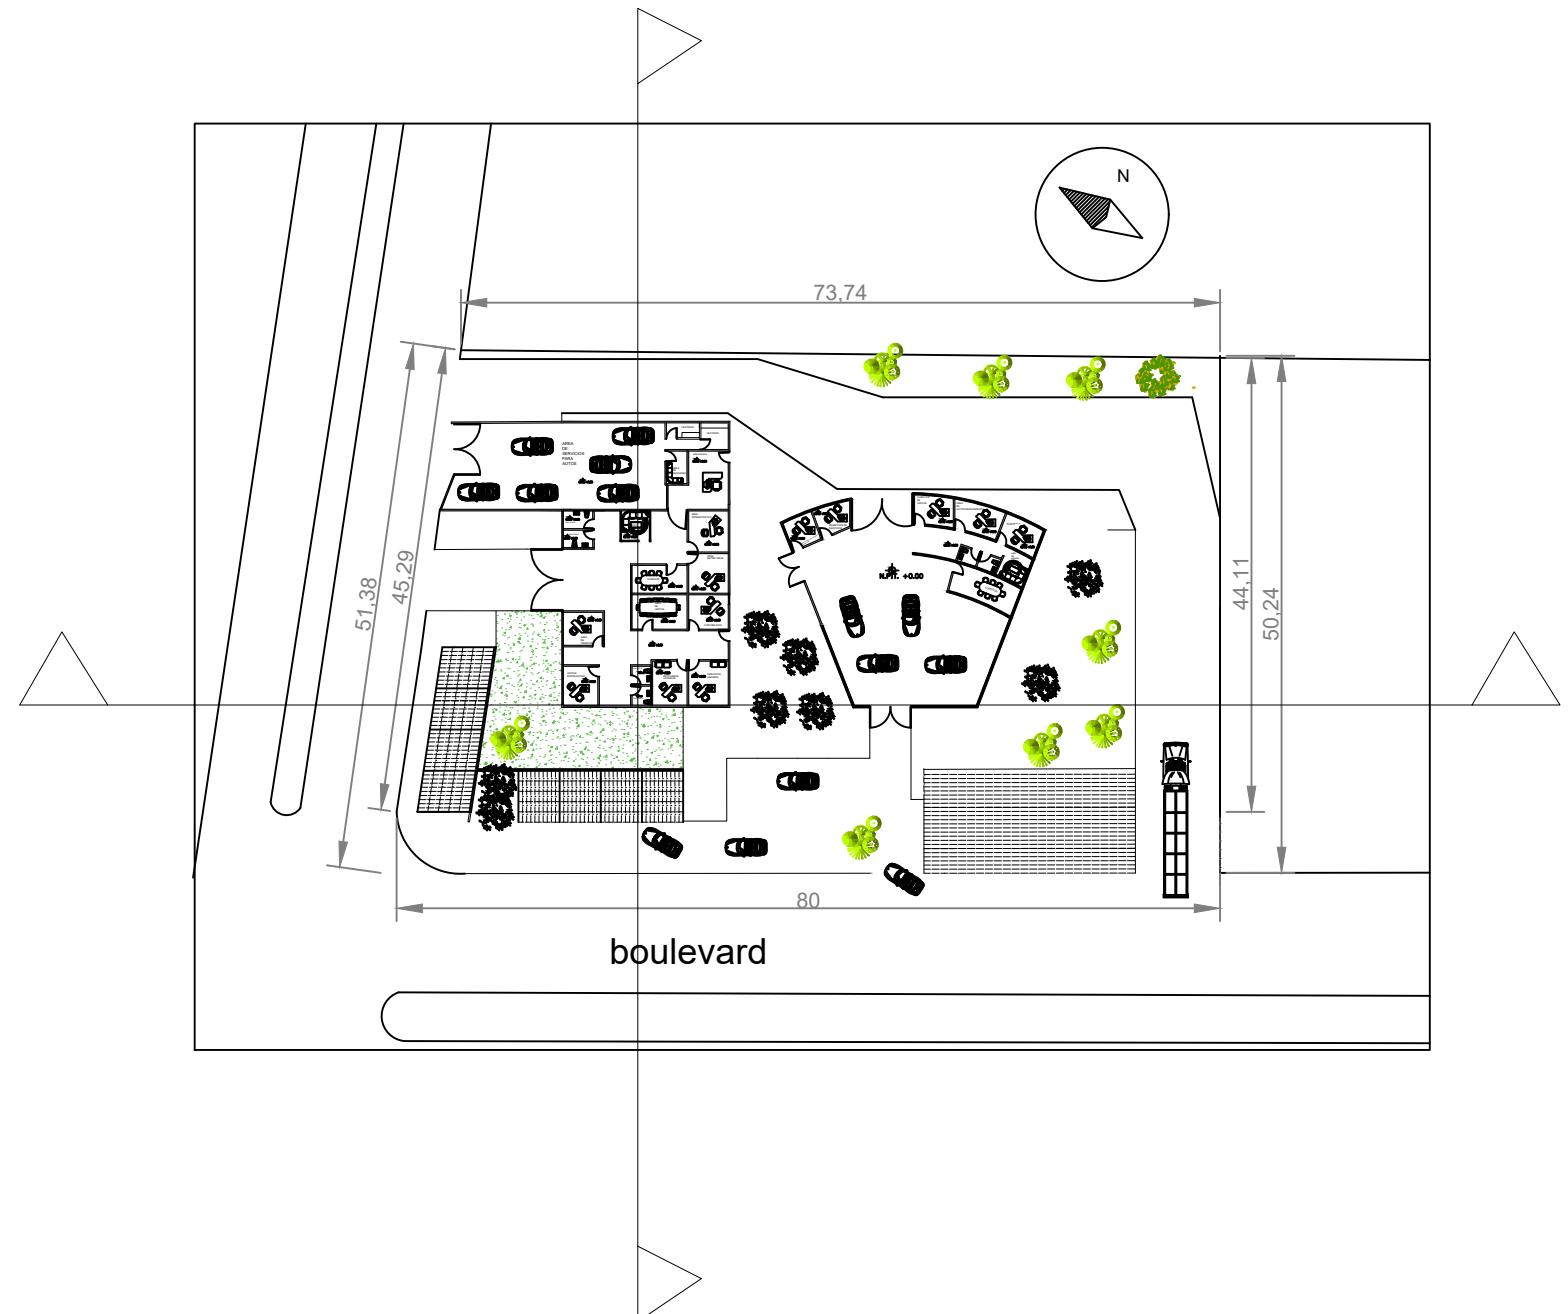

fachada principal

fachada lateral izquierda

corte transversal

corte longitudinal

	<b>UDS</b>	
LOCALIZACIÓN		
	<b>ISAAC GABRIEL AGUILAR CANO</b> <b>ARO. VICTOR MANUEL SANTIAGO GUILLEN</b>	
	<b>SELLOS</b>	
	<b>PLANTA BAJA Y CORTES</b>	
	<b>AGENCIA DE AUTOS</b>	
	<b>ARQUITECTURA</b>	
	<b>6TO CUATRIMESTRE</b>	
PROYECTÓ	<b>NOMBRE DEL PLANO:</b> PLANTA BAJA Y CORTES	
	<b>FIRMA:</b>	<b>ESCALA:</b> 1:200 <b>ACOTACIÓN:</b> METROS
CLAVE		<b>PLANO:</b>
	<b>FECHA:</b>	