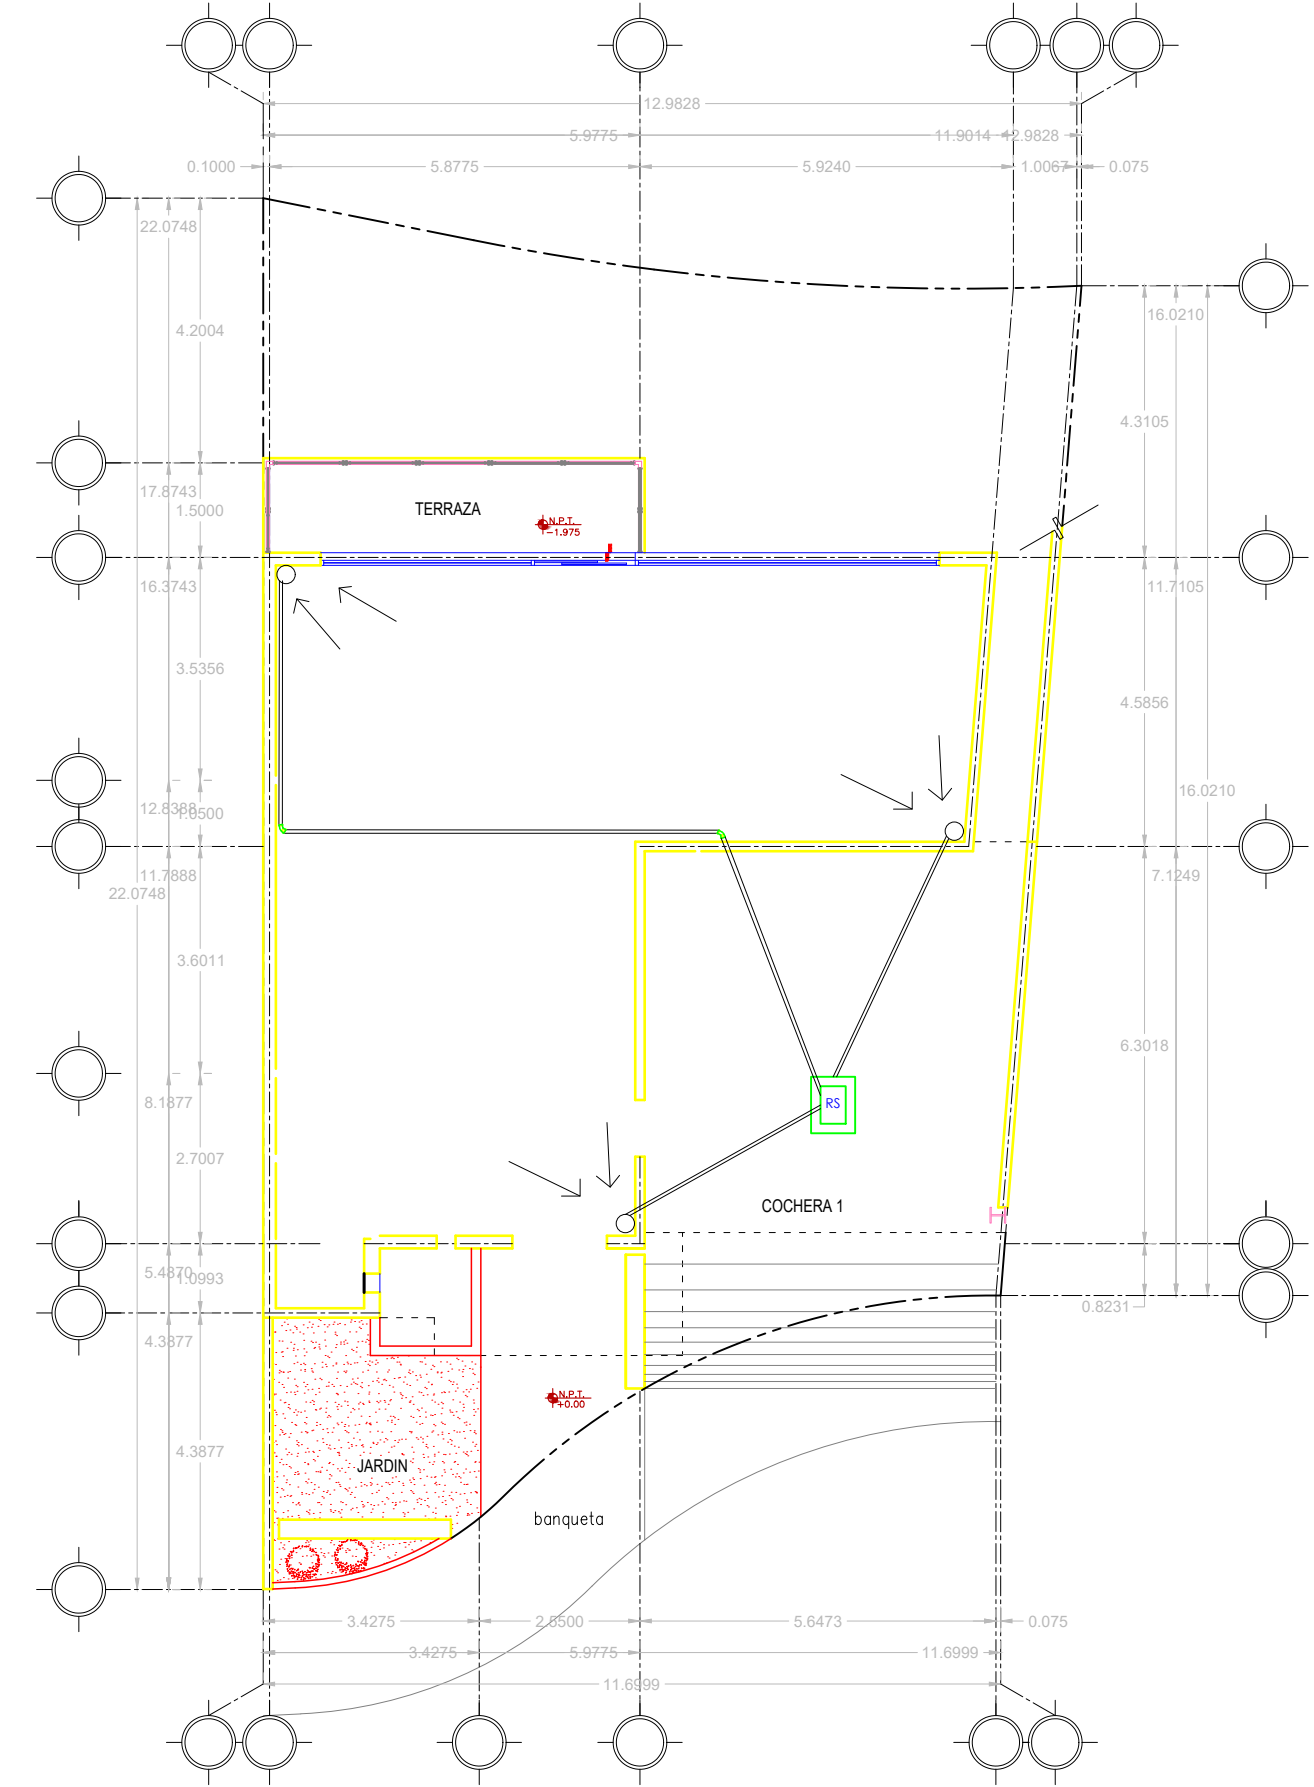

ISAAC GABRIEL AGUILAR CANO

ESCALA:

1:125

FECHA:

12/06/2024

ARQ. PEDRO ALBERTO GARCIA LOPEZ

PLANO:

INSTALACIONES

ISAAC GABRIEL AGUILAR CANO

ESCALA:

1:125

FECHA:

29/05/2024

ARQ. PEDRO ALBERTO GARCIA LOPEZ

PLANO:

INSTALACIONES