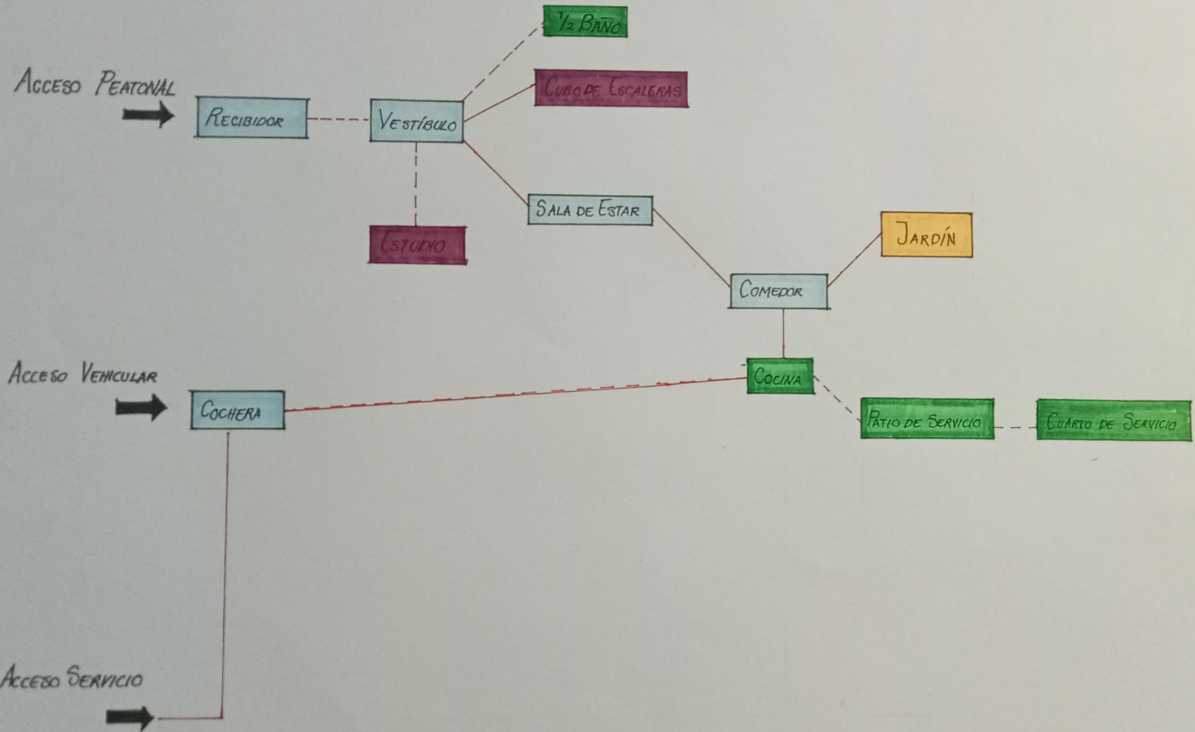

Mi Universidad

DIAGRAMA

DE FUNCIONAMIENTO

Nombre del Alumno: Ángel Alexis Moreno Córdova

Nombre del tema: Diagrama de funcionamiento

Parcial: Primero

Nombre de la Materia: Diseño arquitectónico I

Nombre del profesor: Arq. Víctor Manuel Santiago Guillén

Nombre de la Licenciatura: Arquitectura

Cuatrimestre: Tercero

Fecha y lugar de elaboración: 23 de Mayo del 2024, Comitán de Domínguez.

DIAGRAMA DE FUNCIONAMIENTO

PLANTA BAJA

Diagrama De Funcionamiento Planta Alta