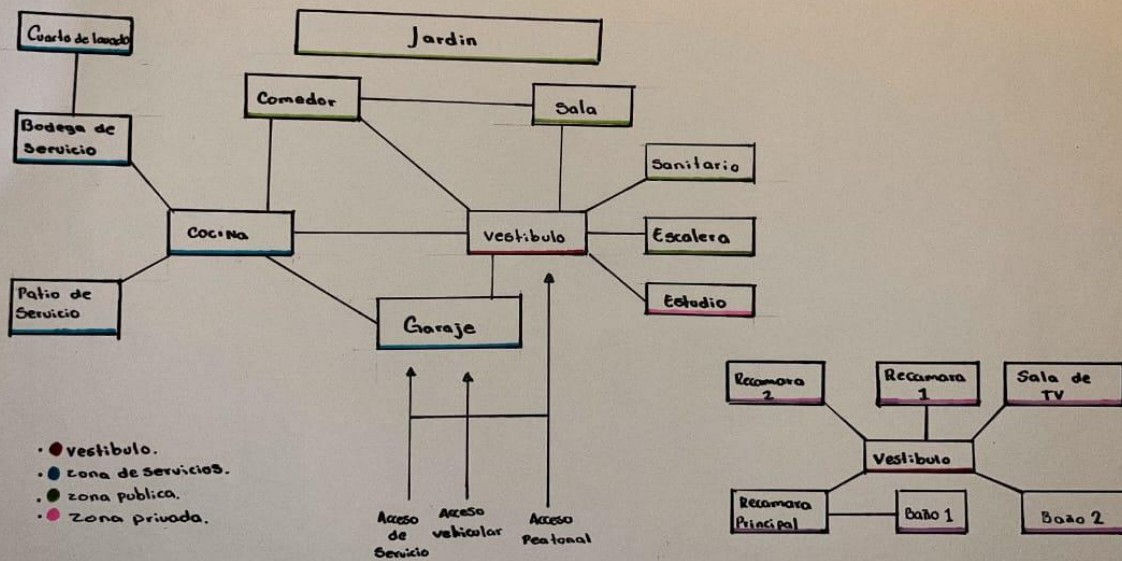

*Nombre del profesor:*

*Víctor Manuel Santiago Guillen*

*Nombre del alumno:*

*Reynaldo Alberto Alfonzo Pérez*

*Materia*

*Diseño arquitectónico 1*

*Carrera:*

*Arquitectura*

*Cuatrimestre:*

*3°*

*Unidad:*

*1°*

*Lugar:*

*Comitán de Domínguez Chiapas*

# Diagrama de funcionamiento

- ● Vestibulo.
- ● Zona de Servicios.
- ● Zona Publica.
- ● Zona Privada.

• Carlos Figueroa    • Ewin Jimenez  
 • Reynaldo Alberto