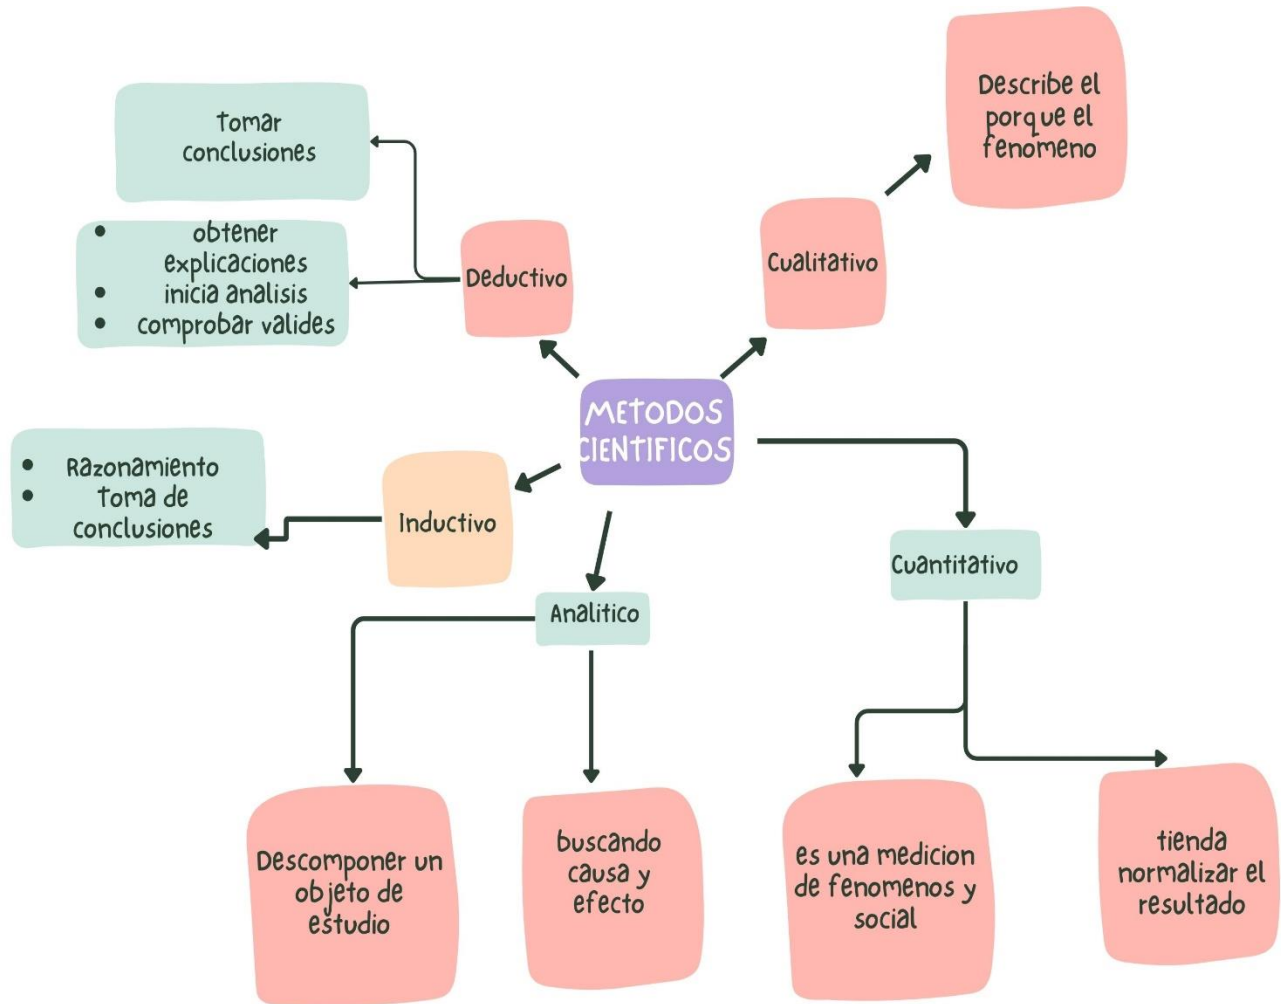

Luis Fernando Ruíz Pérez

**Nombre del profesor: Dra. Karla Sofia
López Gutiérrez**

Nombre del trabajo: Mapa mental

Materia: Diseño experimental

PASIÓN POR EDUCAR

Grado: Cuarto semestre

Grupo: C

Comitán de Domínguez Chiapas a 22 de abril del 2024.

BIBLIOGRAFIA

César Augusto Bernal Torres, Adolfo, G., & Fernando, C. (2016). *Metodología de la investigación : administración, economía, humanidades y ciencias sociales*. Pearson Educación De Colombia.