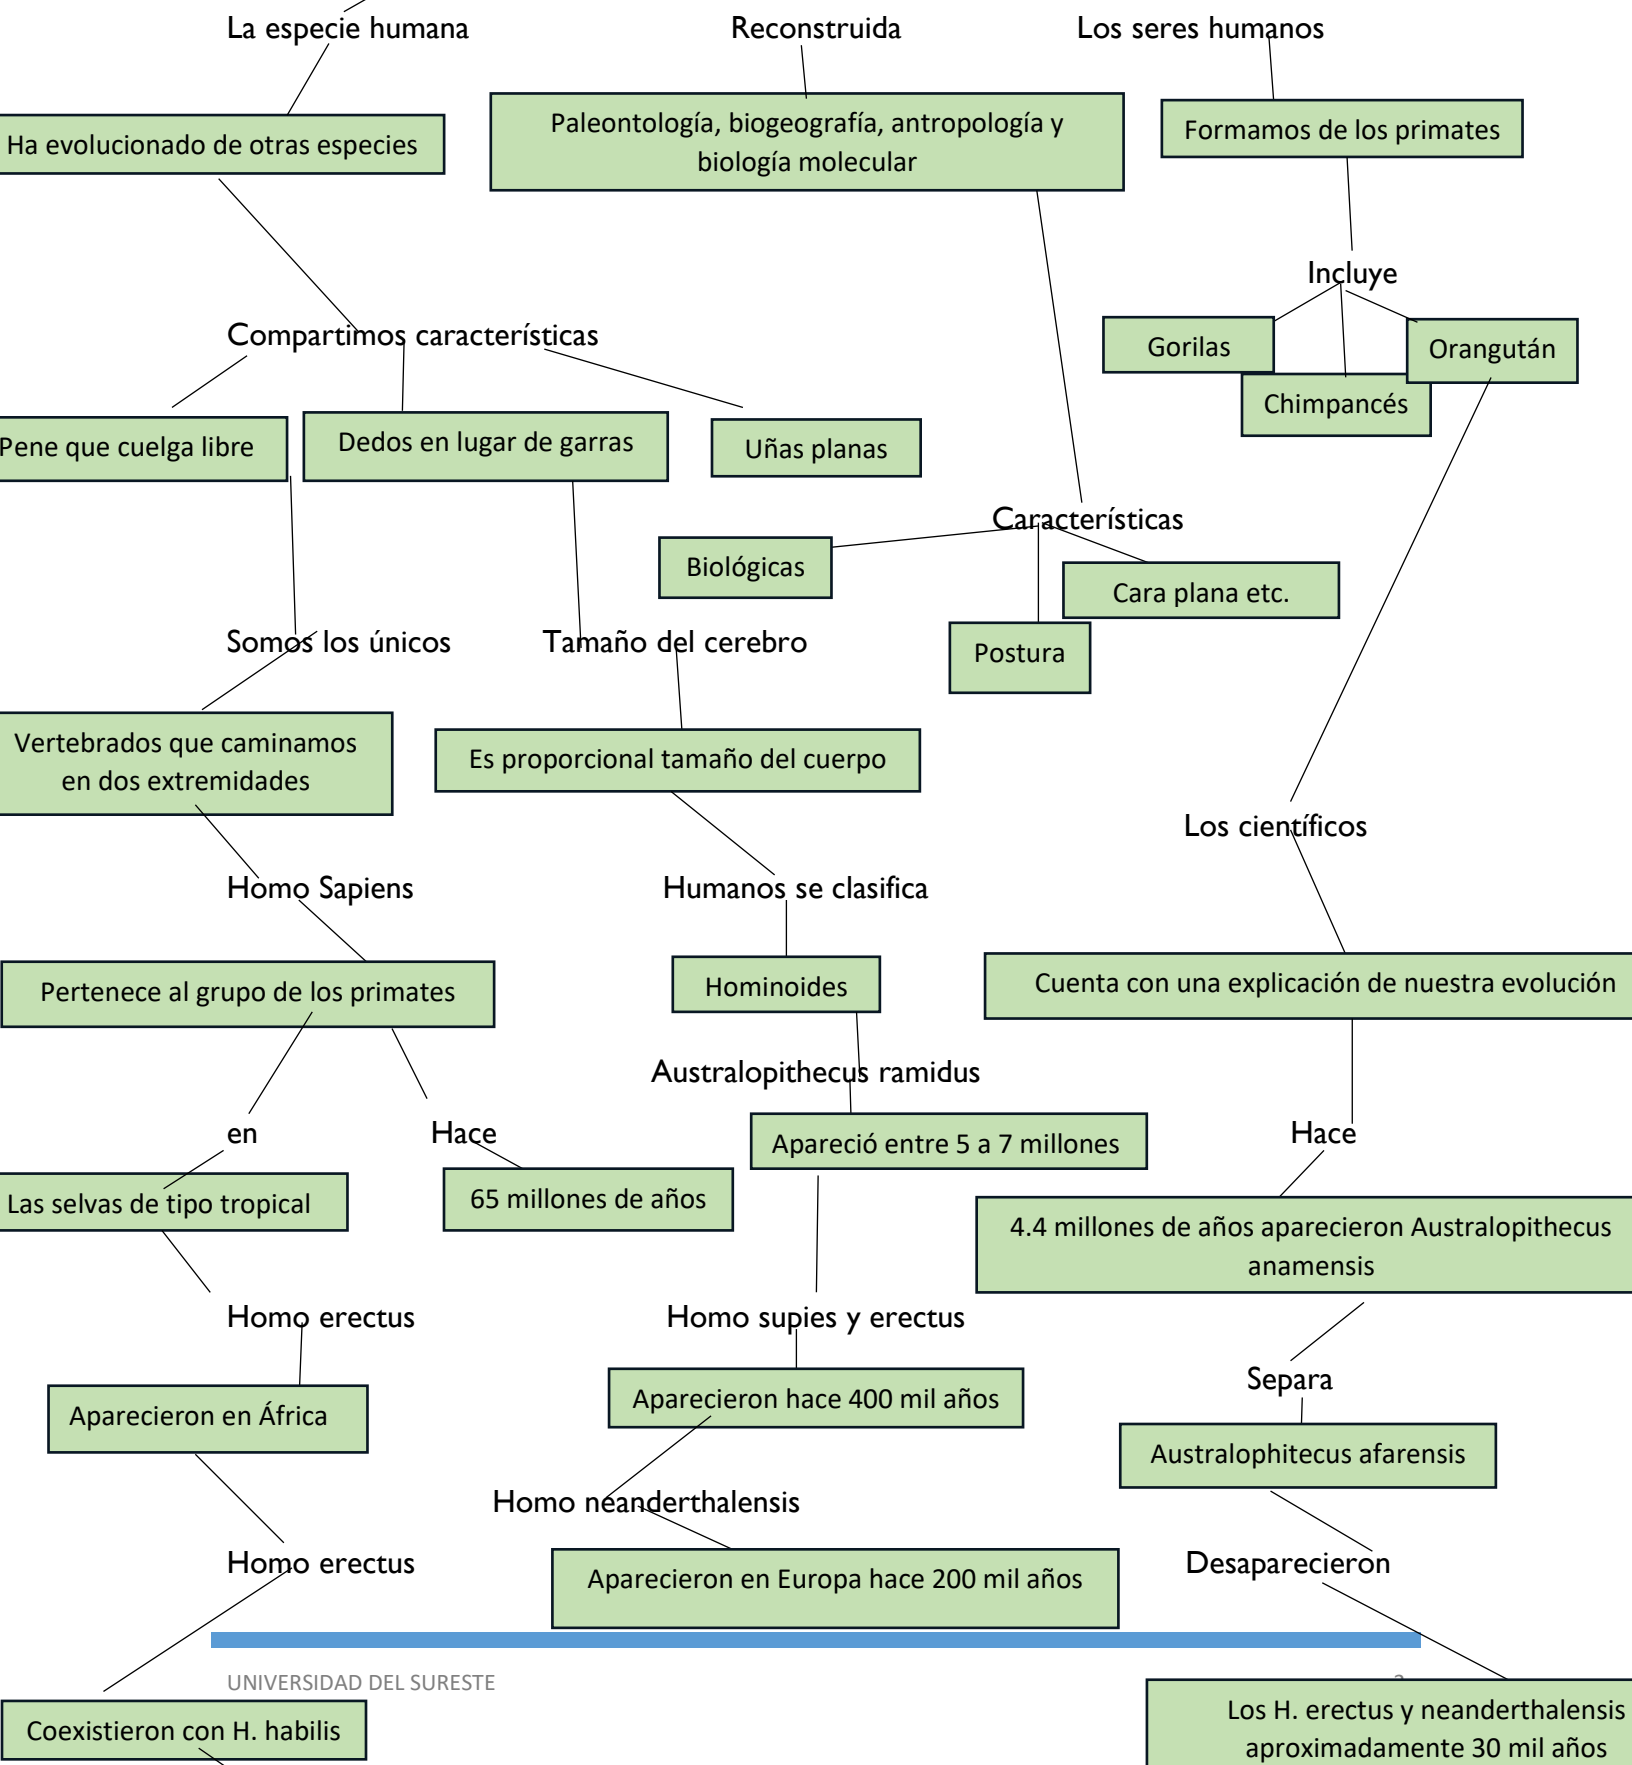

Mi Universidad

Mapa

Conceptual

Jesús Emmanuel González Ríos

Mapa conceptual

2 parcial

Antropología médica I

Doc. Sergio Jiménez Ruíz

Medicina Humana

I semestre

Comitán de Domínguez Chiapas, 26 de abril de 2024

Origen de la vida y la evolución de las especies

Origen del hombre

Características psicossomáticas de los primates

Primates

Hominización, Humanización y Cultura

Referencia Bibliográficas

1. <https://www.unav.edu/documents/6709261/2bc95535-e768-47f2-9fb4-9934187a0f26>
2. <http://www.comoves.unam.mx/numeros/articulo/32/origen-y-evolucion-del-ser-humano>
3. <http://adnimalsfree.org/por-que-los-animales>
4. : <https://www.redalyc.org/pdf/281/28101506.pdf>