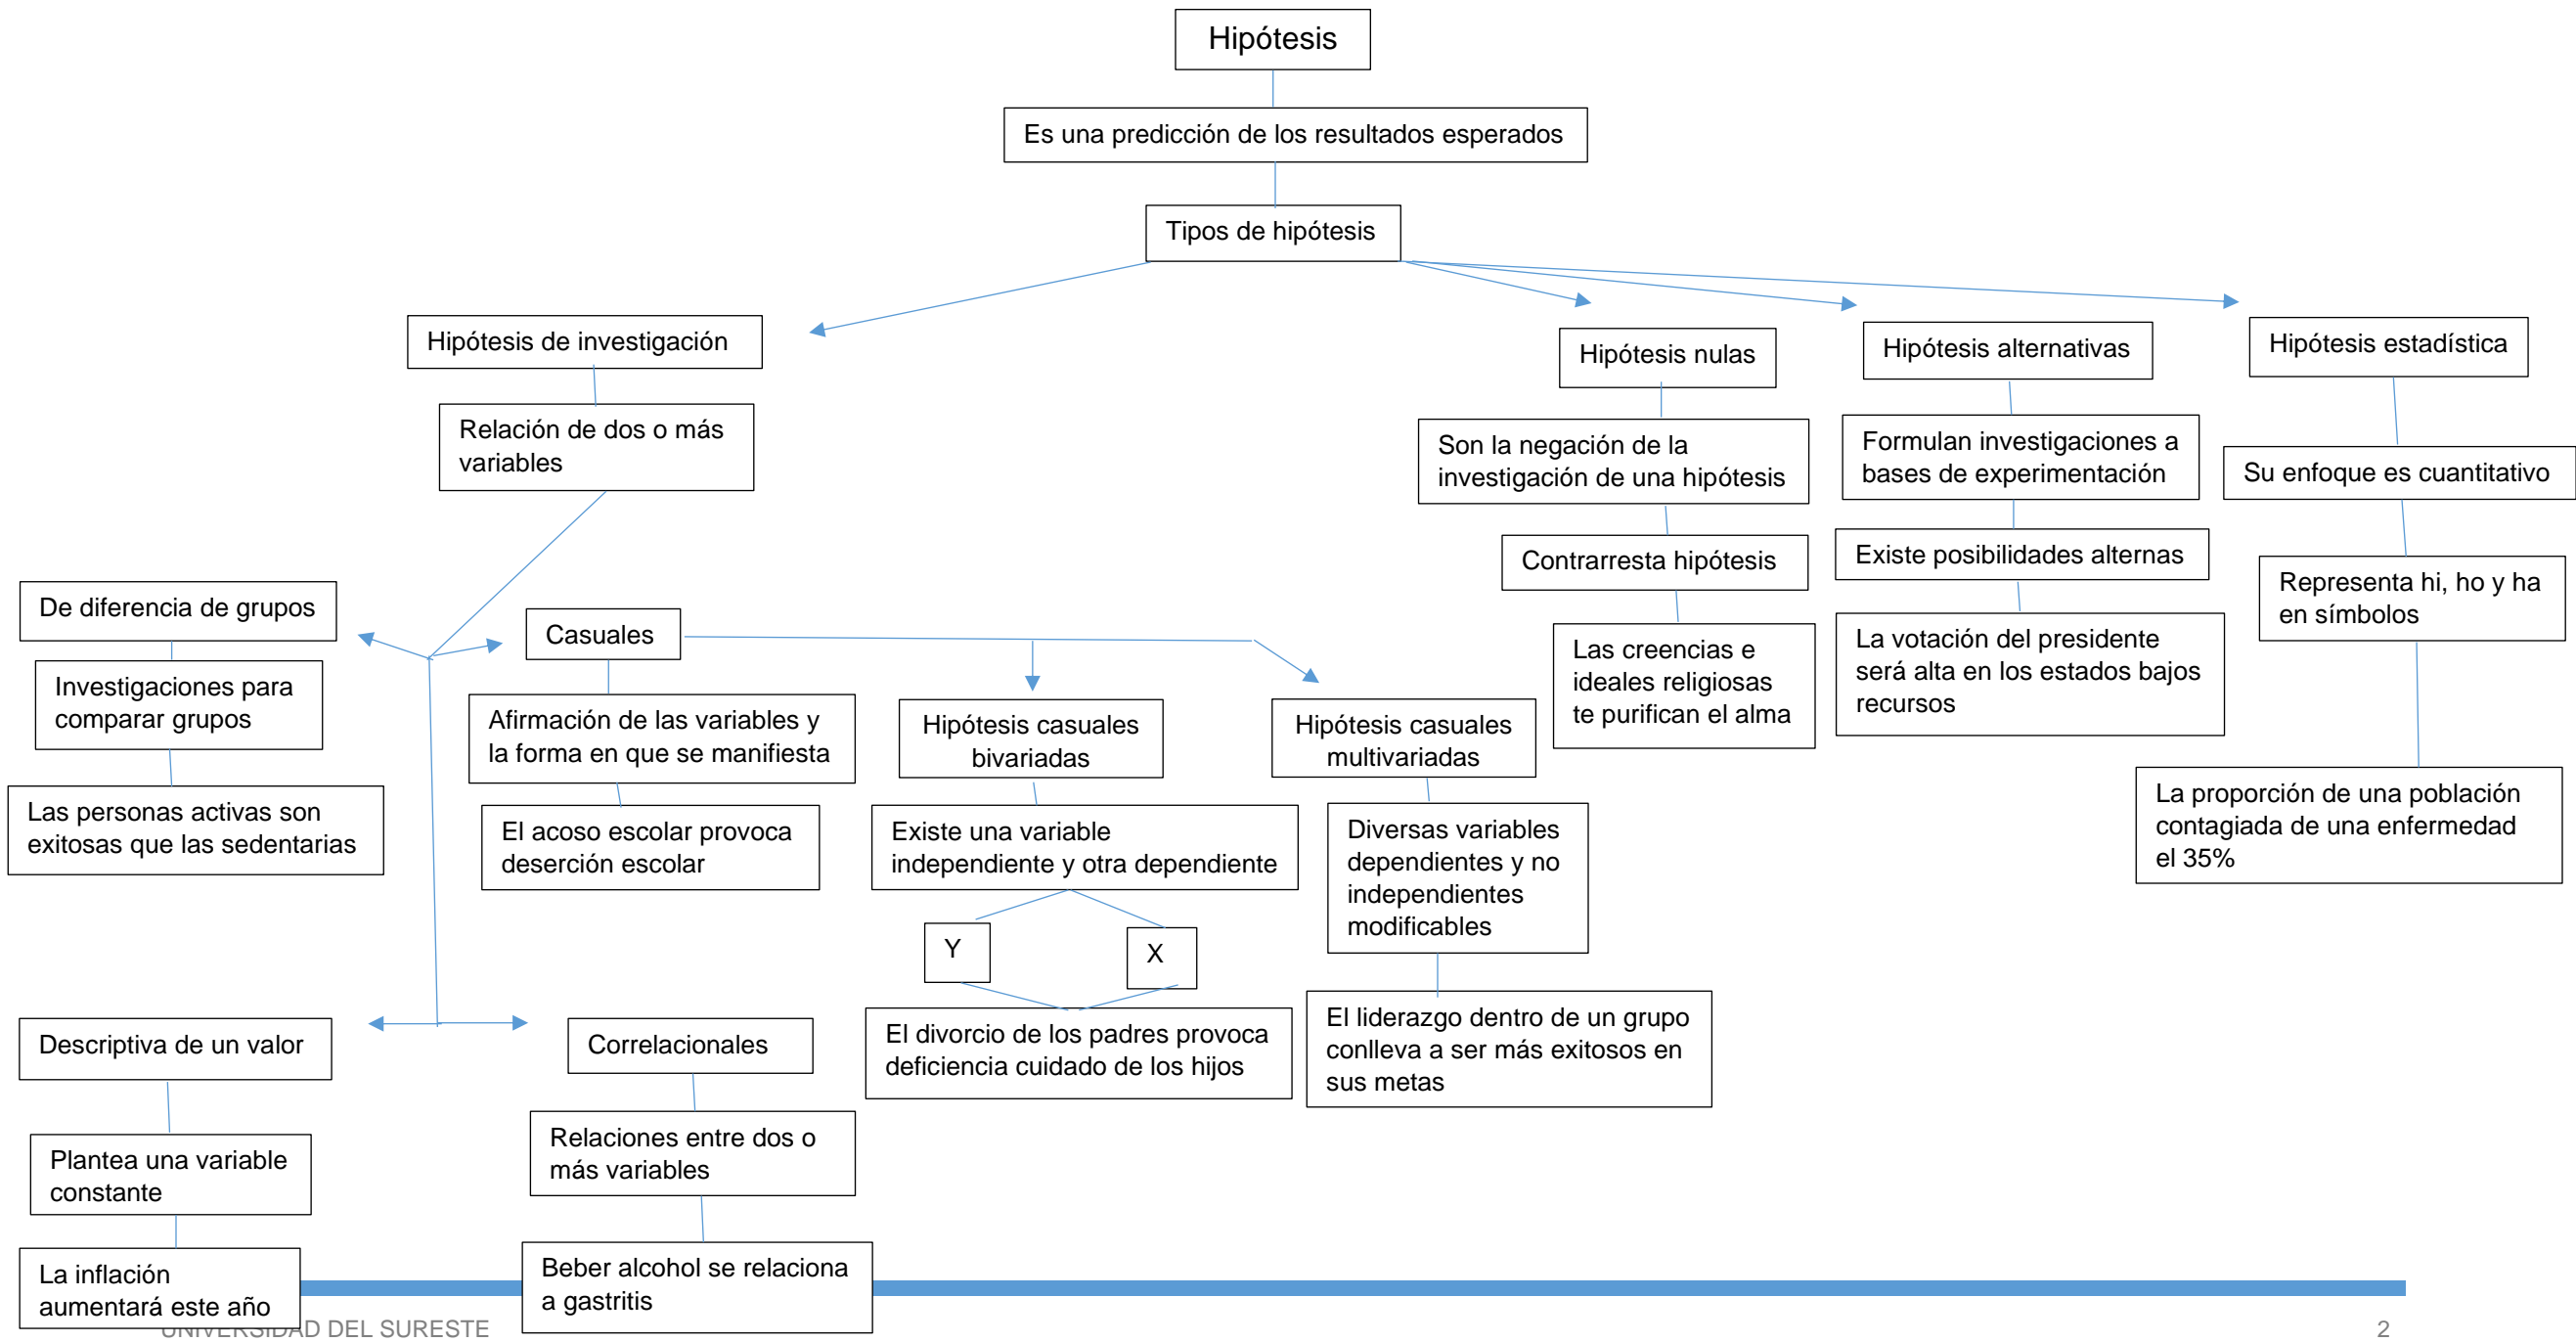

Mi Universidad

Nombre del Alumno: Leonardo López Roque

Nombre del tema: Tipos de hipótesis

Parcial: I ro

Nombre de la Materia: Diseño experimental

Nombre del profesor: Yasuei Nakamura Hernandez

Nombre de la Licenciatura: Medicina Humana

Semestre: 4to

Bibliografía

Bolaños, M.J. and Esquivel, J.A. (2001) *Diseño Experimental*. Madrid: Subdirección General de Recursos Humanos. CSIC.