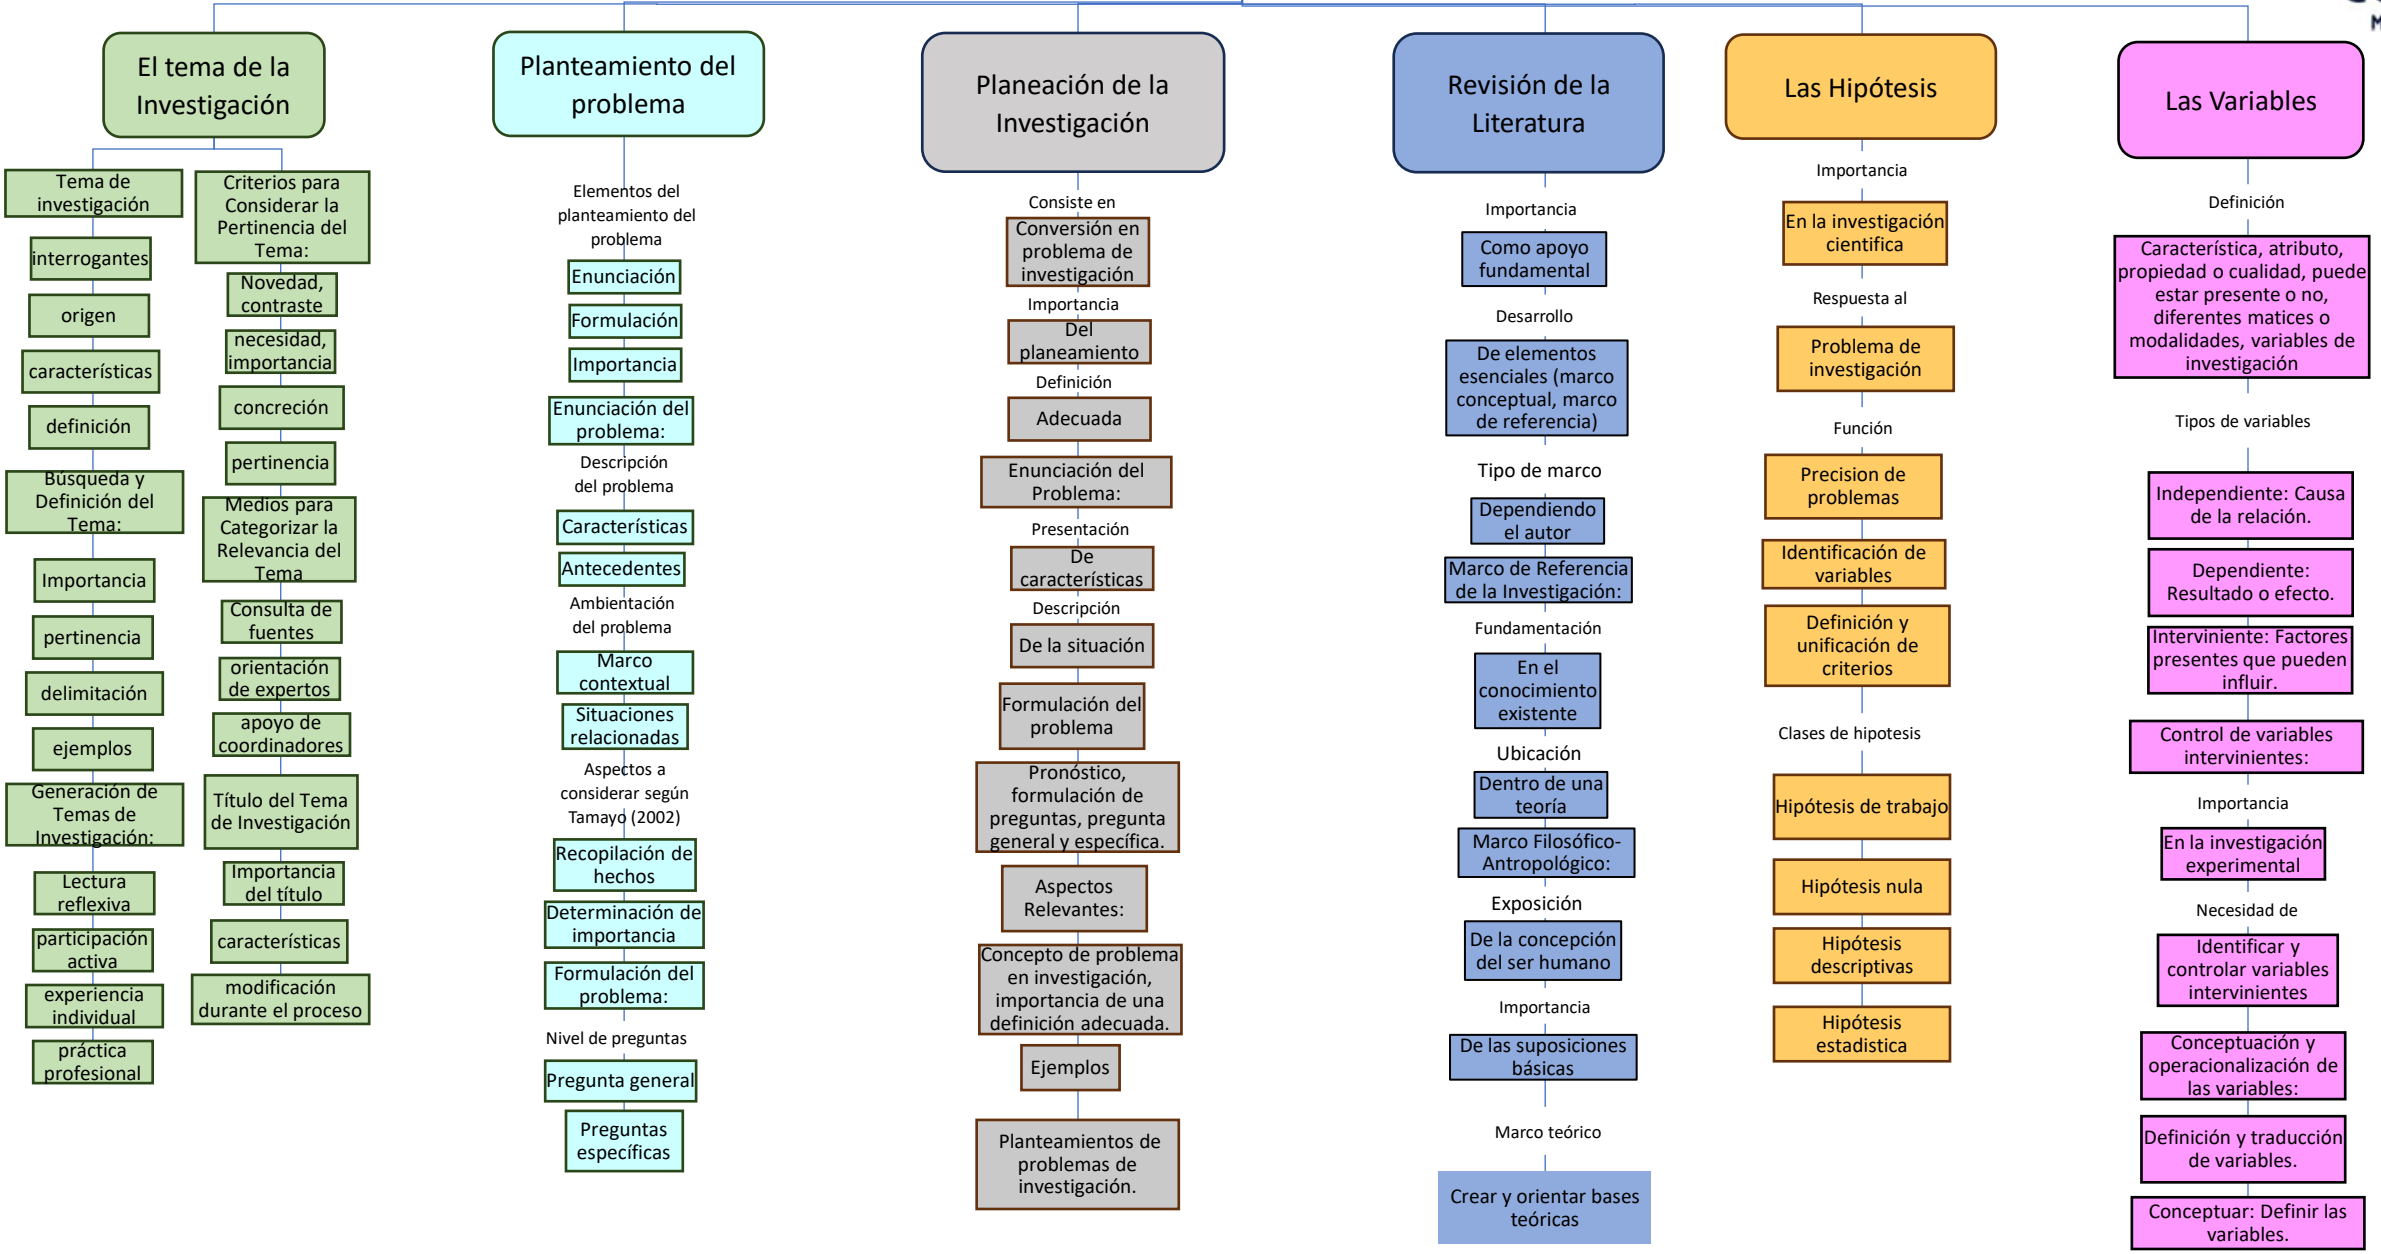

Mi Universidad

Mapa Conceptual

Irene Guadalupe Cruz Vázquez.

Unidad II El inicio de la investigación

Metodología de la investigación.

Dra. Yaneth Fabiola Solórzano Penagos.

Maestría en Educación con formación en competencias profesionales

Cuatrimestre Enero-Abril.

Tapachula, Chiapas a 30 de marzo de 2024.

El inicio de la Investigación

Bibliografía:

UDS, Antología Metodología de la investigación. Universidad del Sureste, páginas 40 - 67.