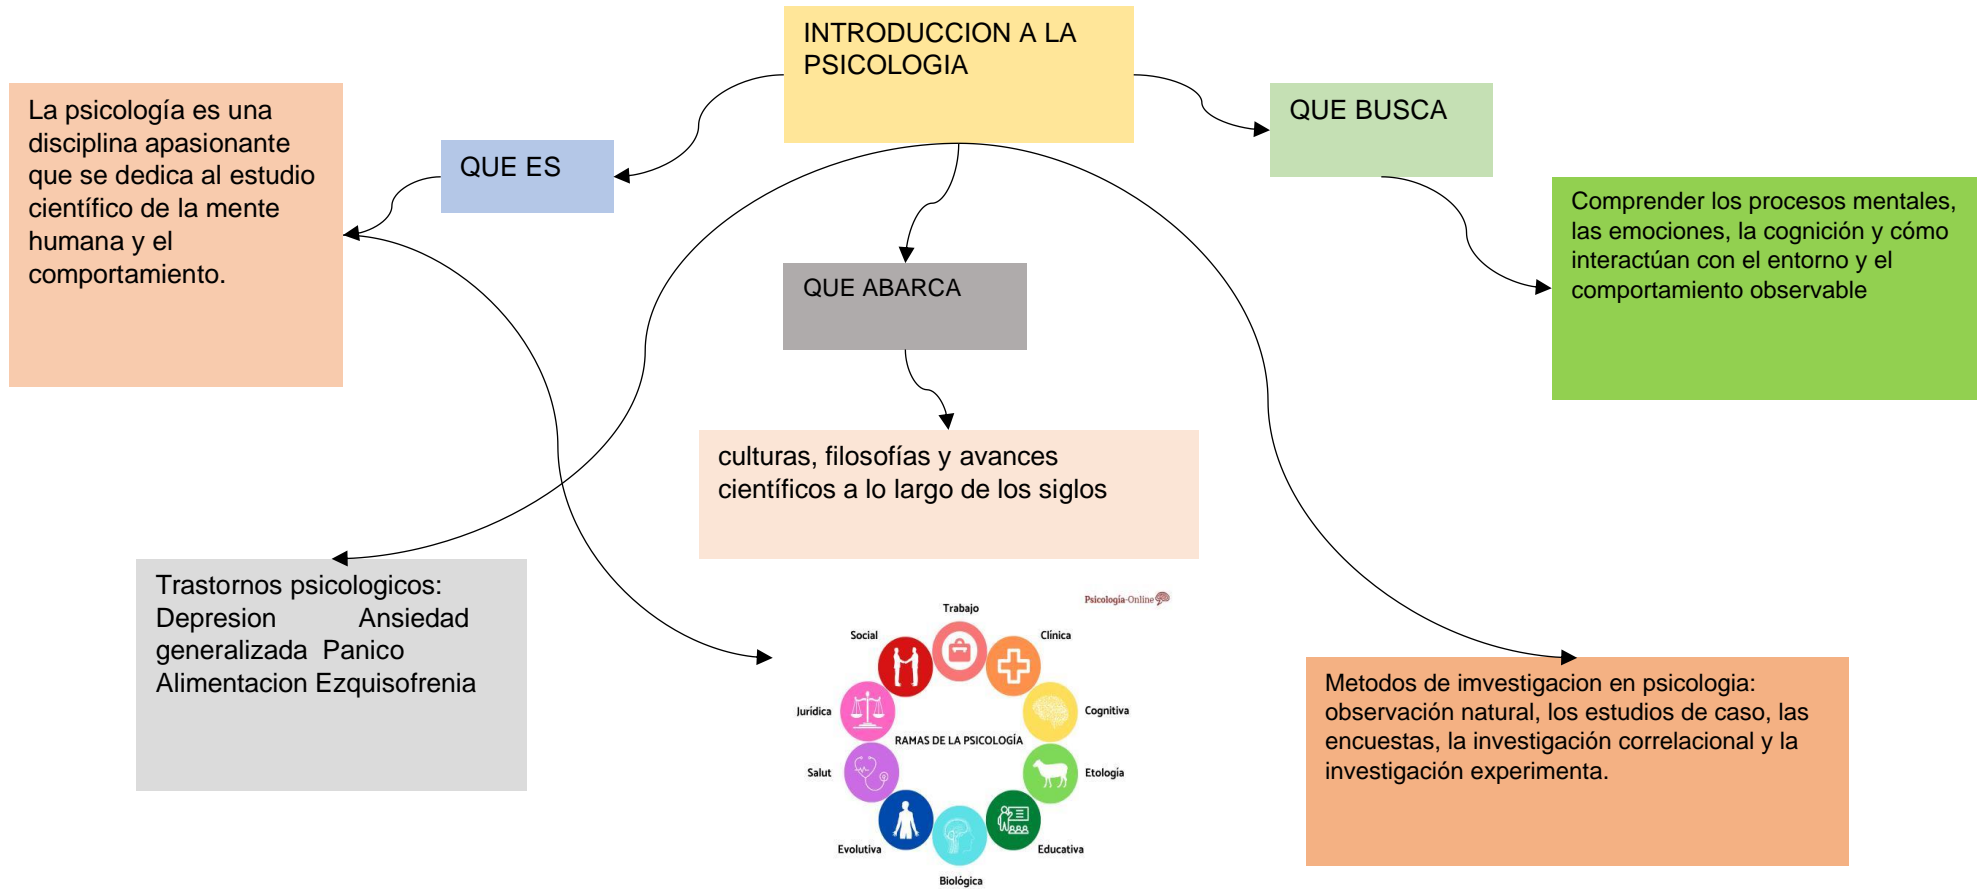

Nombre del alumno: Karen Yarazet Gonzalez Gonzalez

Nombre del tema: Introducción a la psicología

Parcial: parcial 1

Nombre de la materia: Introducción a la psicología

Nombre de la profesora: Claudia Ivette Espinoza

Nombre de la licenciatura: Licenciatura en psicología

Cuatrimestre: Primer cuatrimestre

MAPA CONCEPTUAL

Trastornos psicologicos:
Depresion Ansiedad
generalizada Panico
Alimentacion Esquizofrenia

Metodos de investigacion en psicologia:
observación natural, los estudios de caso, las encuestas, la investigación correlacional y la investigación experimental.