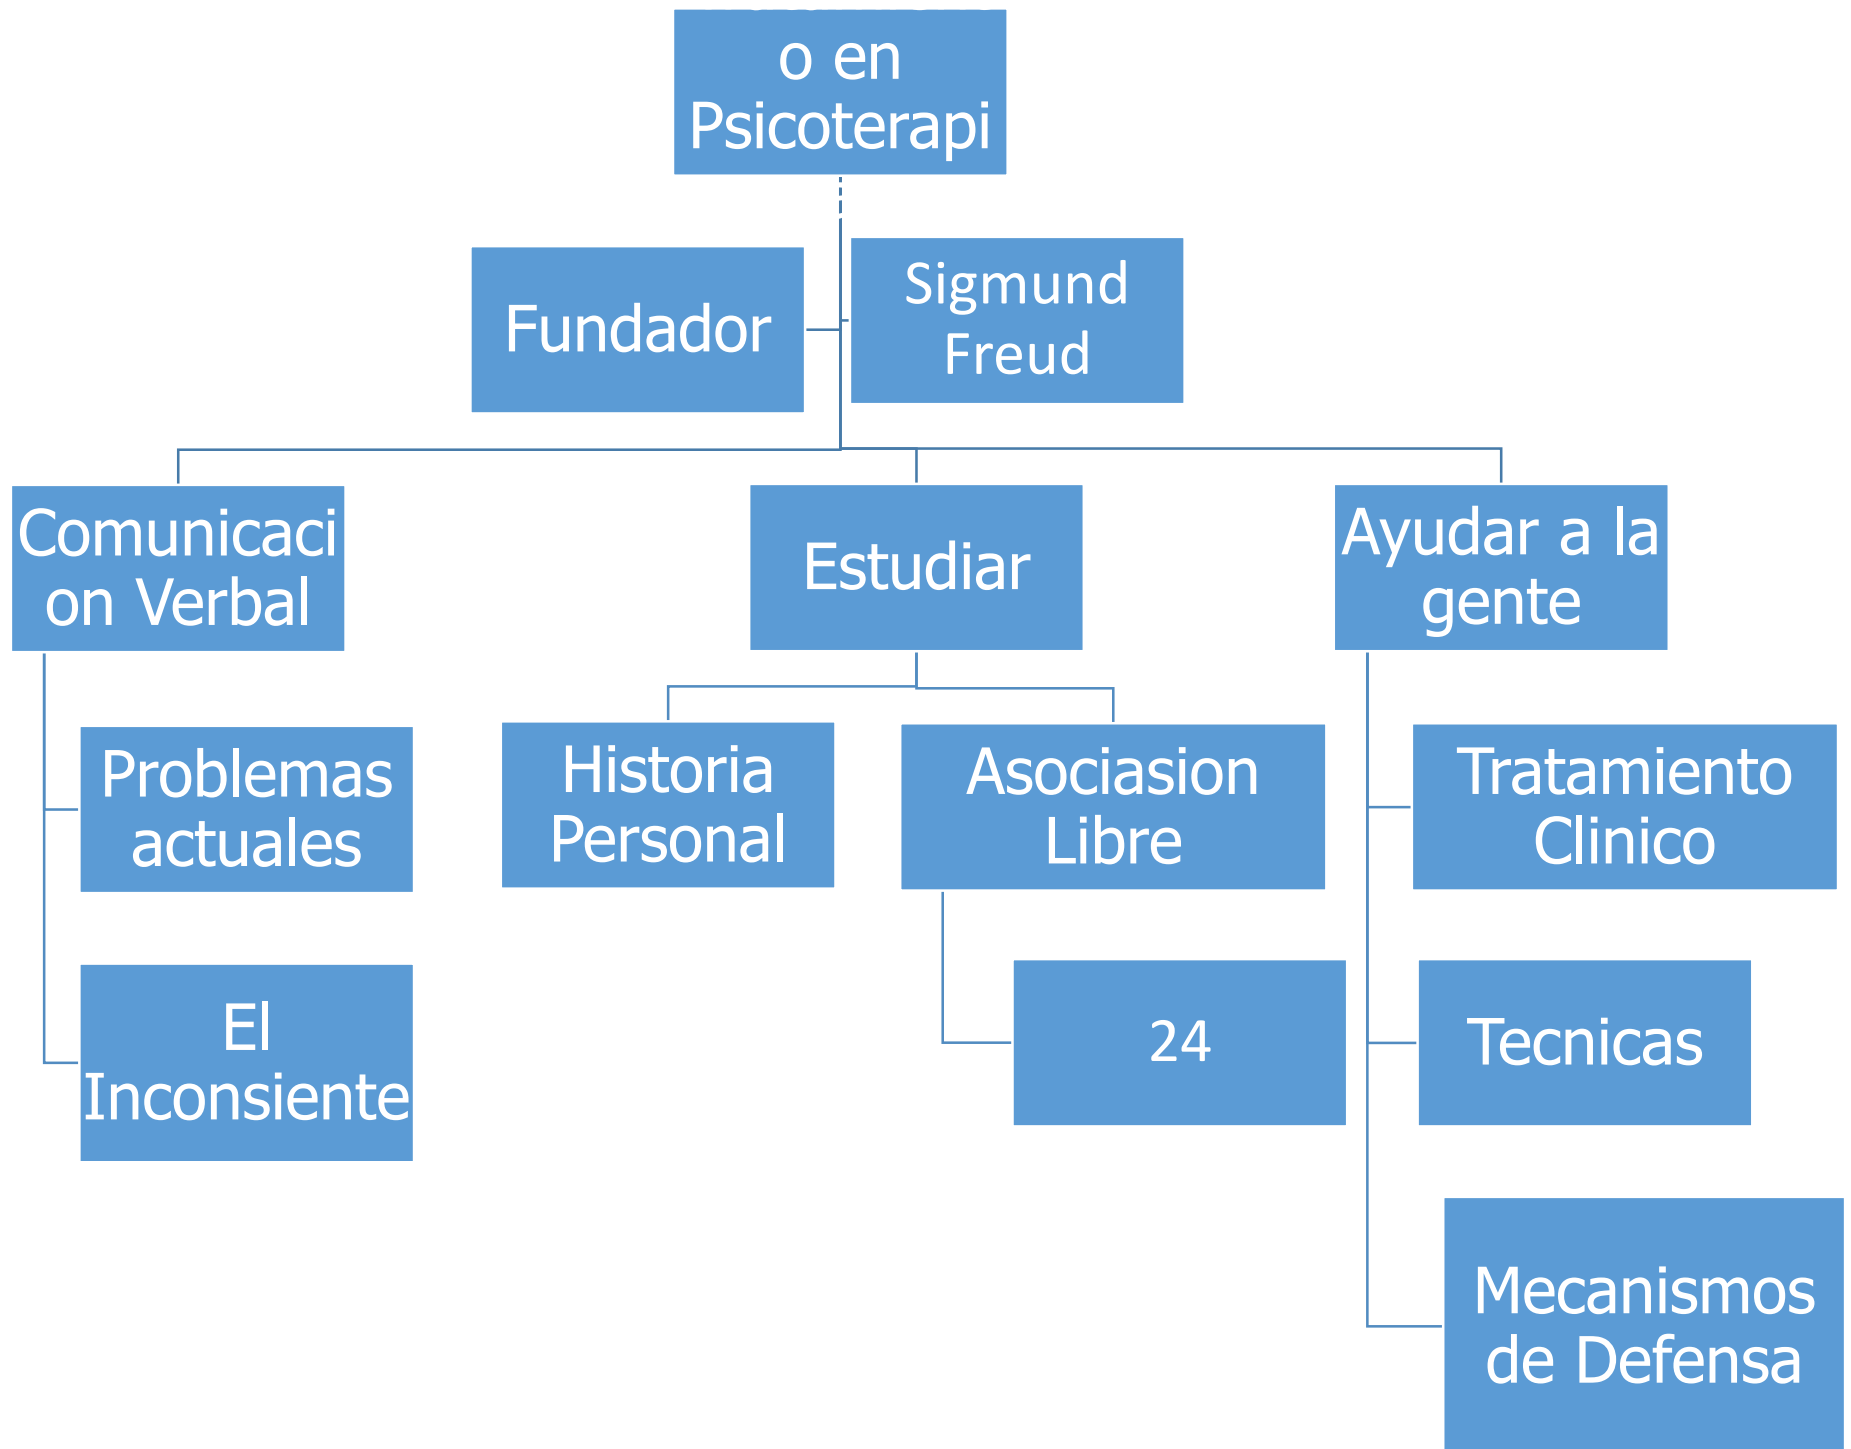

NOMBRE DEL ALUMNO: RAUL ALEJANDRO GUILLEN SANCHEZ

NOMBRE DEL CATEDRATICO: LUIS ANGEL FLORES

NOMBRE DE LA MATERIA: PSICOLOGIA CLINICA

NOMBRE DEL TRABAJO: TRATAMIENTO EN PSICOTERAPIA

13 DE FEBRERO DEL 2024

Terapia centrada
en el cliente

La Terapia es un
proceso

Empatia

generar confianza con
el cliente

congruencia

inconsciente