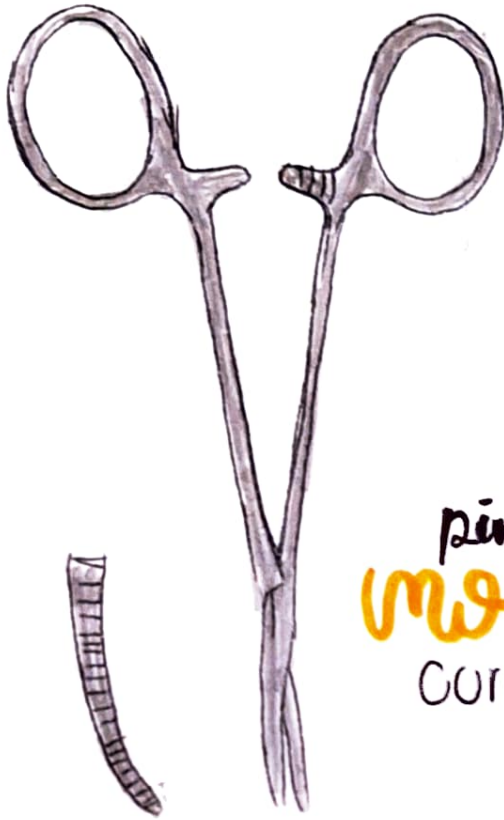

pinzas de dissección

con dientes

Pinza para uso en botiquines,
laboratorios y prácticas.

pinzas de dissección

sin diente

Nombre: Adson

Long: 120-150 mm

Moidda: Recta

Peso: 20g - 30g

Tijera metzenbaum

Nombre	metzenbaum
Long.	150-200 mm
Moidda	recta
Peso	30-70

pinza
mosca
curva

pinza
mosca
recta

Pinza de
mayo

pinza de
Kelly
recta

pinza de
Kelly
curva

Separador
barabau

mango
bisturi