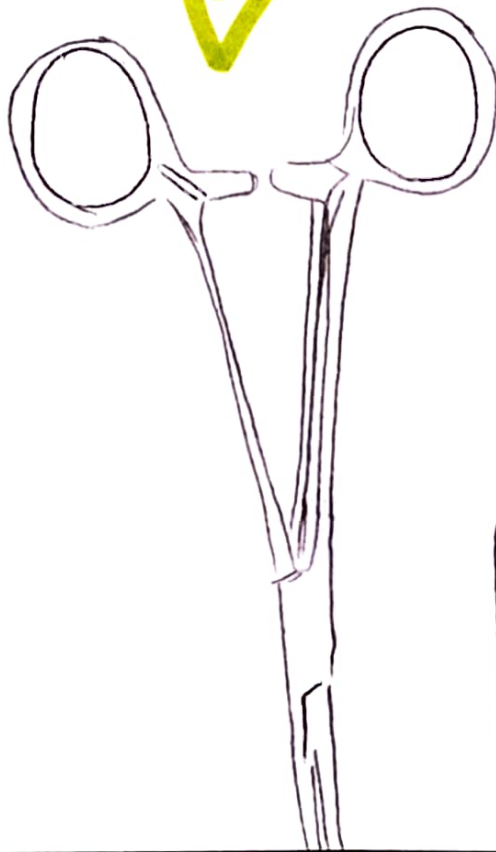

pinzas de dissección

con dientes

Pinza para uso en botiquines,
laboratorios y prácticas.

pinzas de dissección

sin diente

Nombre: Adson

Long: 120-150 mm

Moidda: Recta

Peso: 20g - 30g

Tijera metzenbaum

Nombre	metzenbaum
Long.	150-200 mm
Moidda	recta
Peso	30-70

pinza
mosca
curva

pinza
mosca
recta

Pinza de
mayo

pinza de
Kelly
recta

pinza de
Kelly
curva

Separador
barabau

mango
bisturi