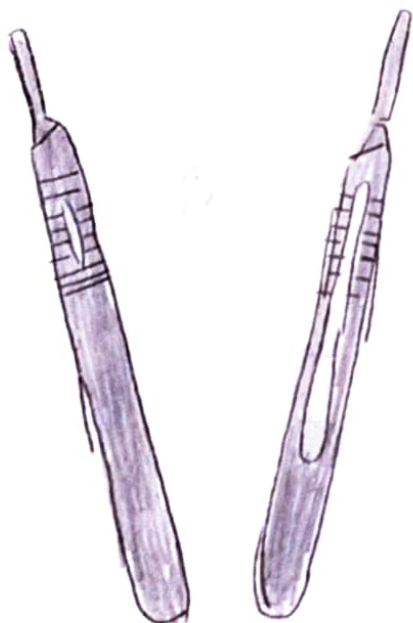

pinzas de dissección

con dientes

Pinza para uso en botiquines,
laboratorios y prácticas.

pinzas de dissección

sin diente

Nombre: Adson

Long: 120-150 mm

Moidda: Recta

Peso: 20g - 30g

Tijera metzenbaum

Nombre	metzenbaum
Long.	150-200 mm
Moidda	recta
Peso	30-70

pinza
mosca
curva

pinza
mosca
recta

Pinza de
mayo

pinza de
Kelly
recta

pinza de
Kelly
curva

Separador
barabau

mango
bisturi