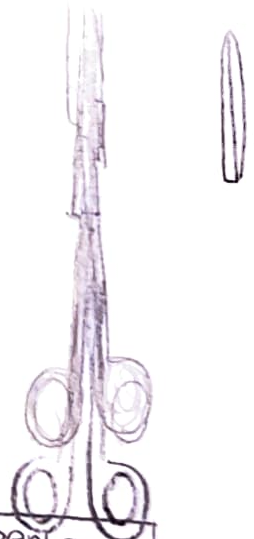

pinzas de dissección

con dientes

Pinza para uso en botiquines,
laboratorios y prácticas.

pinzas de dissección

sin diente

Nombre: Adson

Long: 120-150 mm

Moidda: Recta

Peso: 20g - 30g

Tijera metzenbaum

Nombre	metzenbaum
Long.	150-200 mm
Moidda	recta
Peso	30-70

pinza
mosca
curva

pinza
mosca
recta

Pinza de
mayo

pinza de
Kelly
recta

pinza de
Kelly
curva

Separador
barabau

mango
bisturi