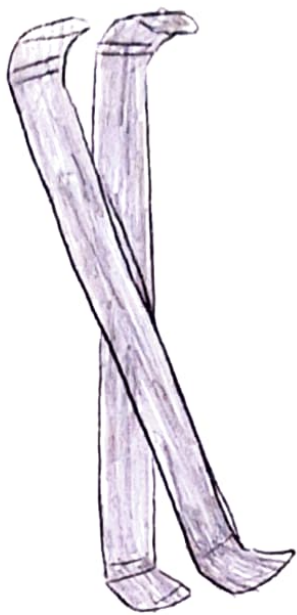

pinzas de dissección

con dientes

Pinza para uso en botiquines,
laboratorios y prácticas.

pinzas de dissección

sin diente

Nombre: Adson

Long: 120-150 mm

Moidda: Recta

Peso: 20g - 30g

Tijera metzenbaum

Nombre	metzenbaum
Long.	150-200 mm
Moidda	recta
Peso	30-70

pinza
mosca
curva

pinza
mosca
recta

Pinza de
mayo

pinza de
Kelly
recta

pinza de
Kelly
curva

Separador
barabau

mango
bisturi