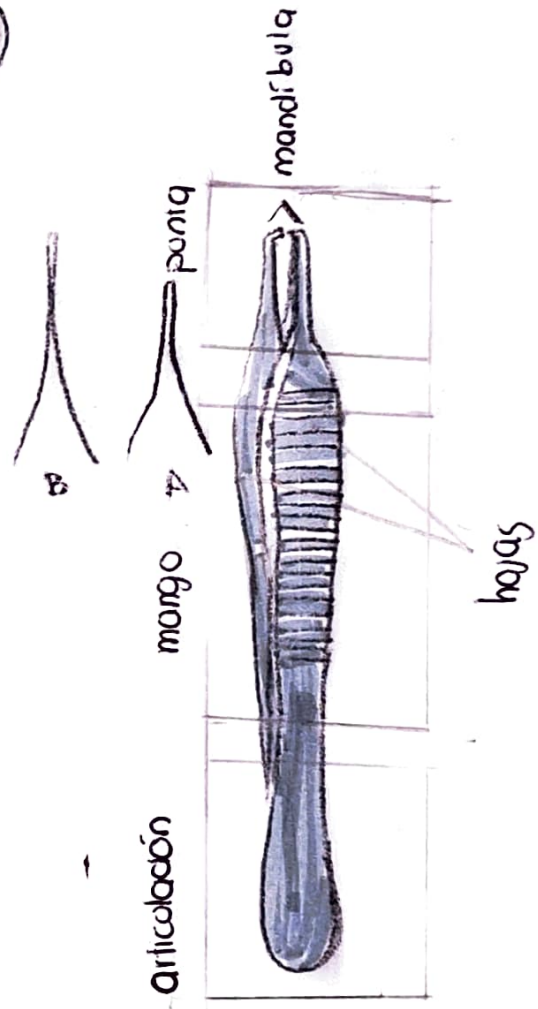

pinzas de dissección

con dientes

Pinza para uso en botiquines,
laboratorios y prácticas.

pinzas de dissección

sin diente

Nombre: Adson

Long: 120-150 mm

Moidda: Recta

Peso: 20g - 30g

Tijera metzenbaum

Nombre	metzenbaum
Long.	150-200 mm
Moidda	recta
Peso	30-70

pinza
mosca
curva

pinza
mosca
recta

Pinza de
mayo

pinza de
Kelly
recta

pinza de
Kelly
curva

Separador
barabau

mango
bisturi