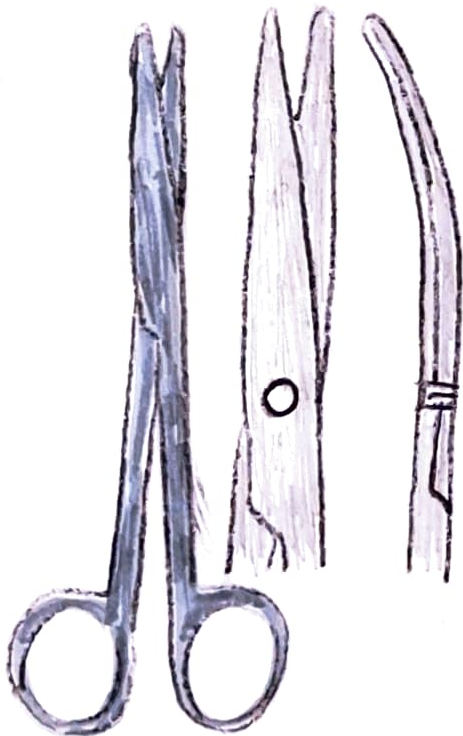

pinzas de dissección

con dientes

Pinza para uso en botiquines,
laboratorios y prácticas.

pinzas de dissección

sin diente

Nombre: Adson

Long: 120-150 mm

Moidda: Recta

Peso: 20g - 30g

Tijera metzenbaum

Nombre	metzenbaum
Long.	150-200 mm
Moidda	recta
Peso	30-70

pinza
mosca
curva

pinza
mosca
recta

Pinza de
mayo

pinza de
Kelly
recta

pinza de
Kelly
curva

Separador
barabau

mango
bisturi