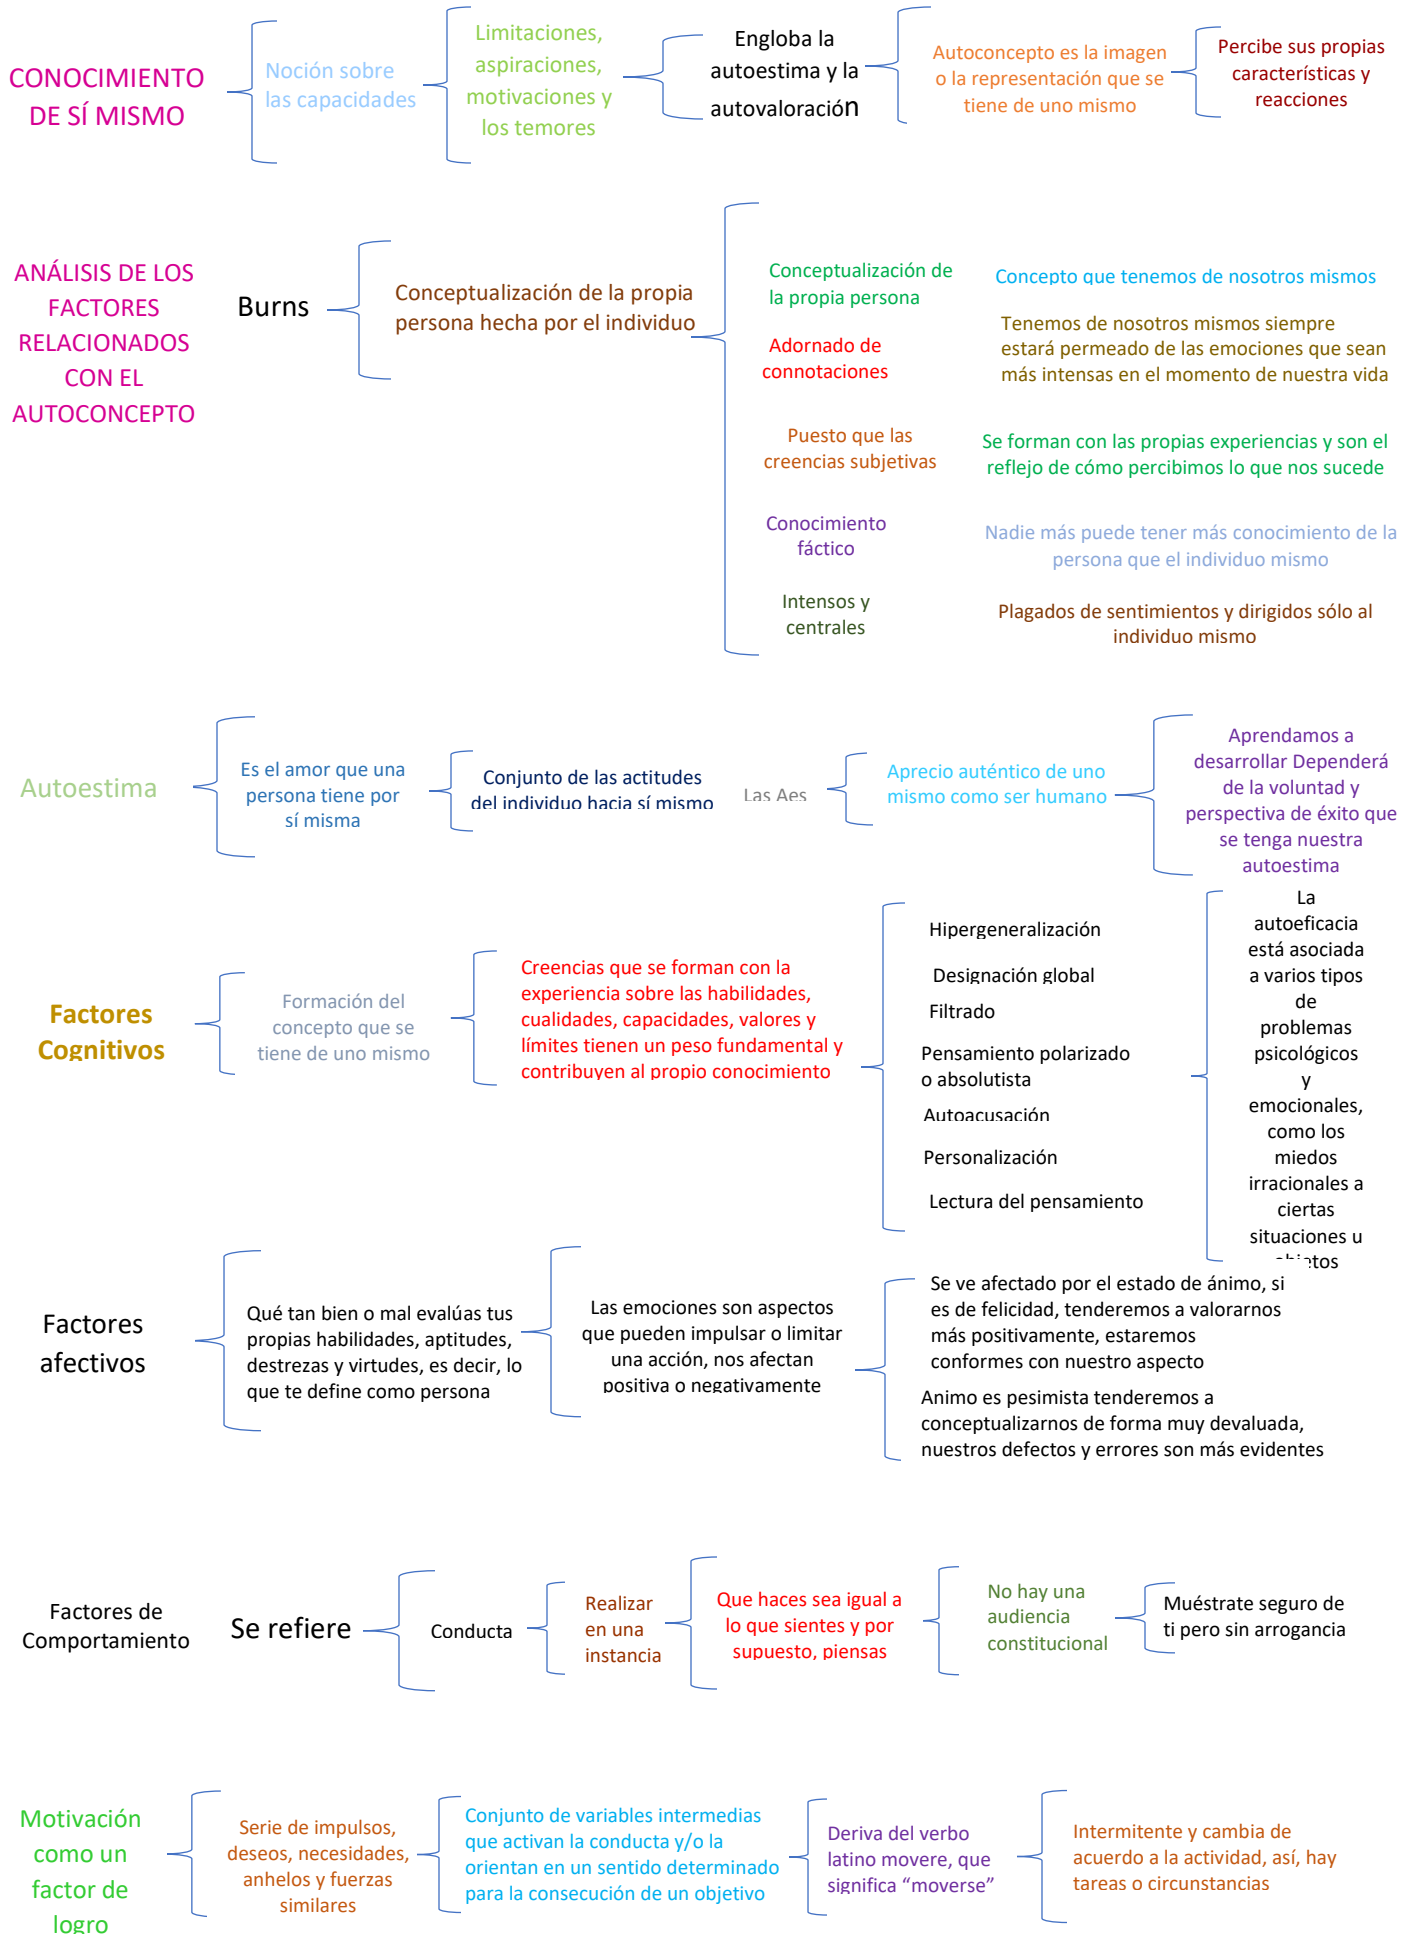

Nombre del Alumno: Nancy Zuleyma Gómez Galera

Nombre del tema: Cuadro Sinóptico

Parcial: I Módulo

Nombre de la Materia: Proyección Profesional

Nombre del profesor: Guadalupe de Lourdes Abarca Figueroa

Nombre de la Licenciatura: Derecho

Cuatrimestre: 8to.

Pichucalco, Chiapas 08 de febrero de 2024

Proyección personal y profesional

Análisis de la jerarquía de las necesidades de satisfacción del ser humano

Valores personales a cuidar y perfeccionar