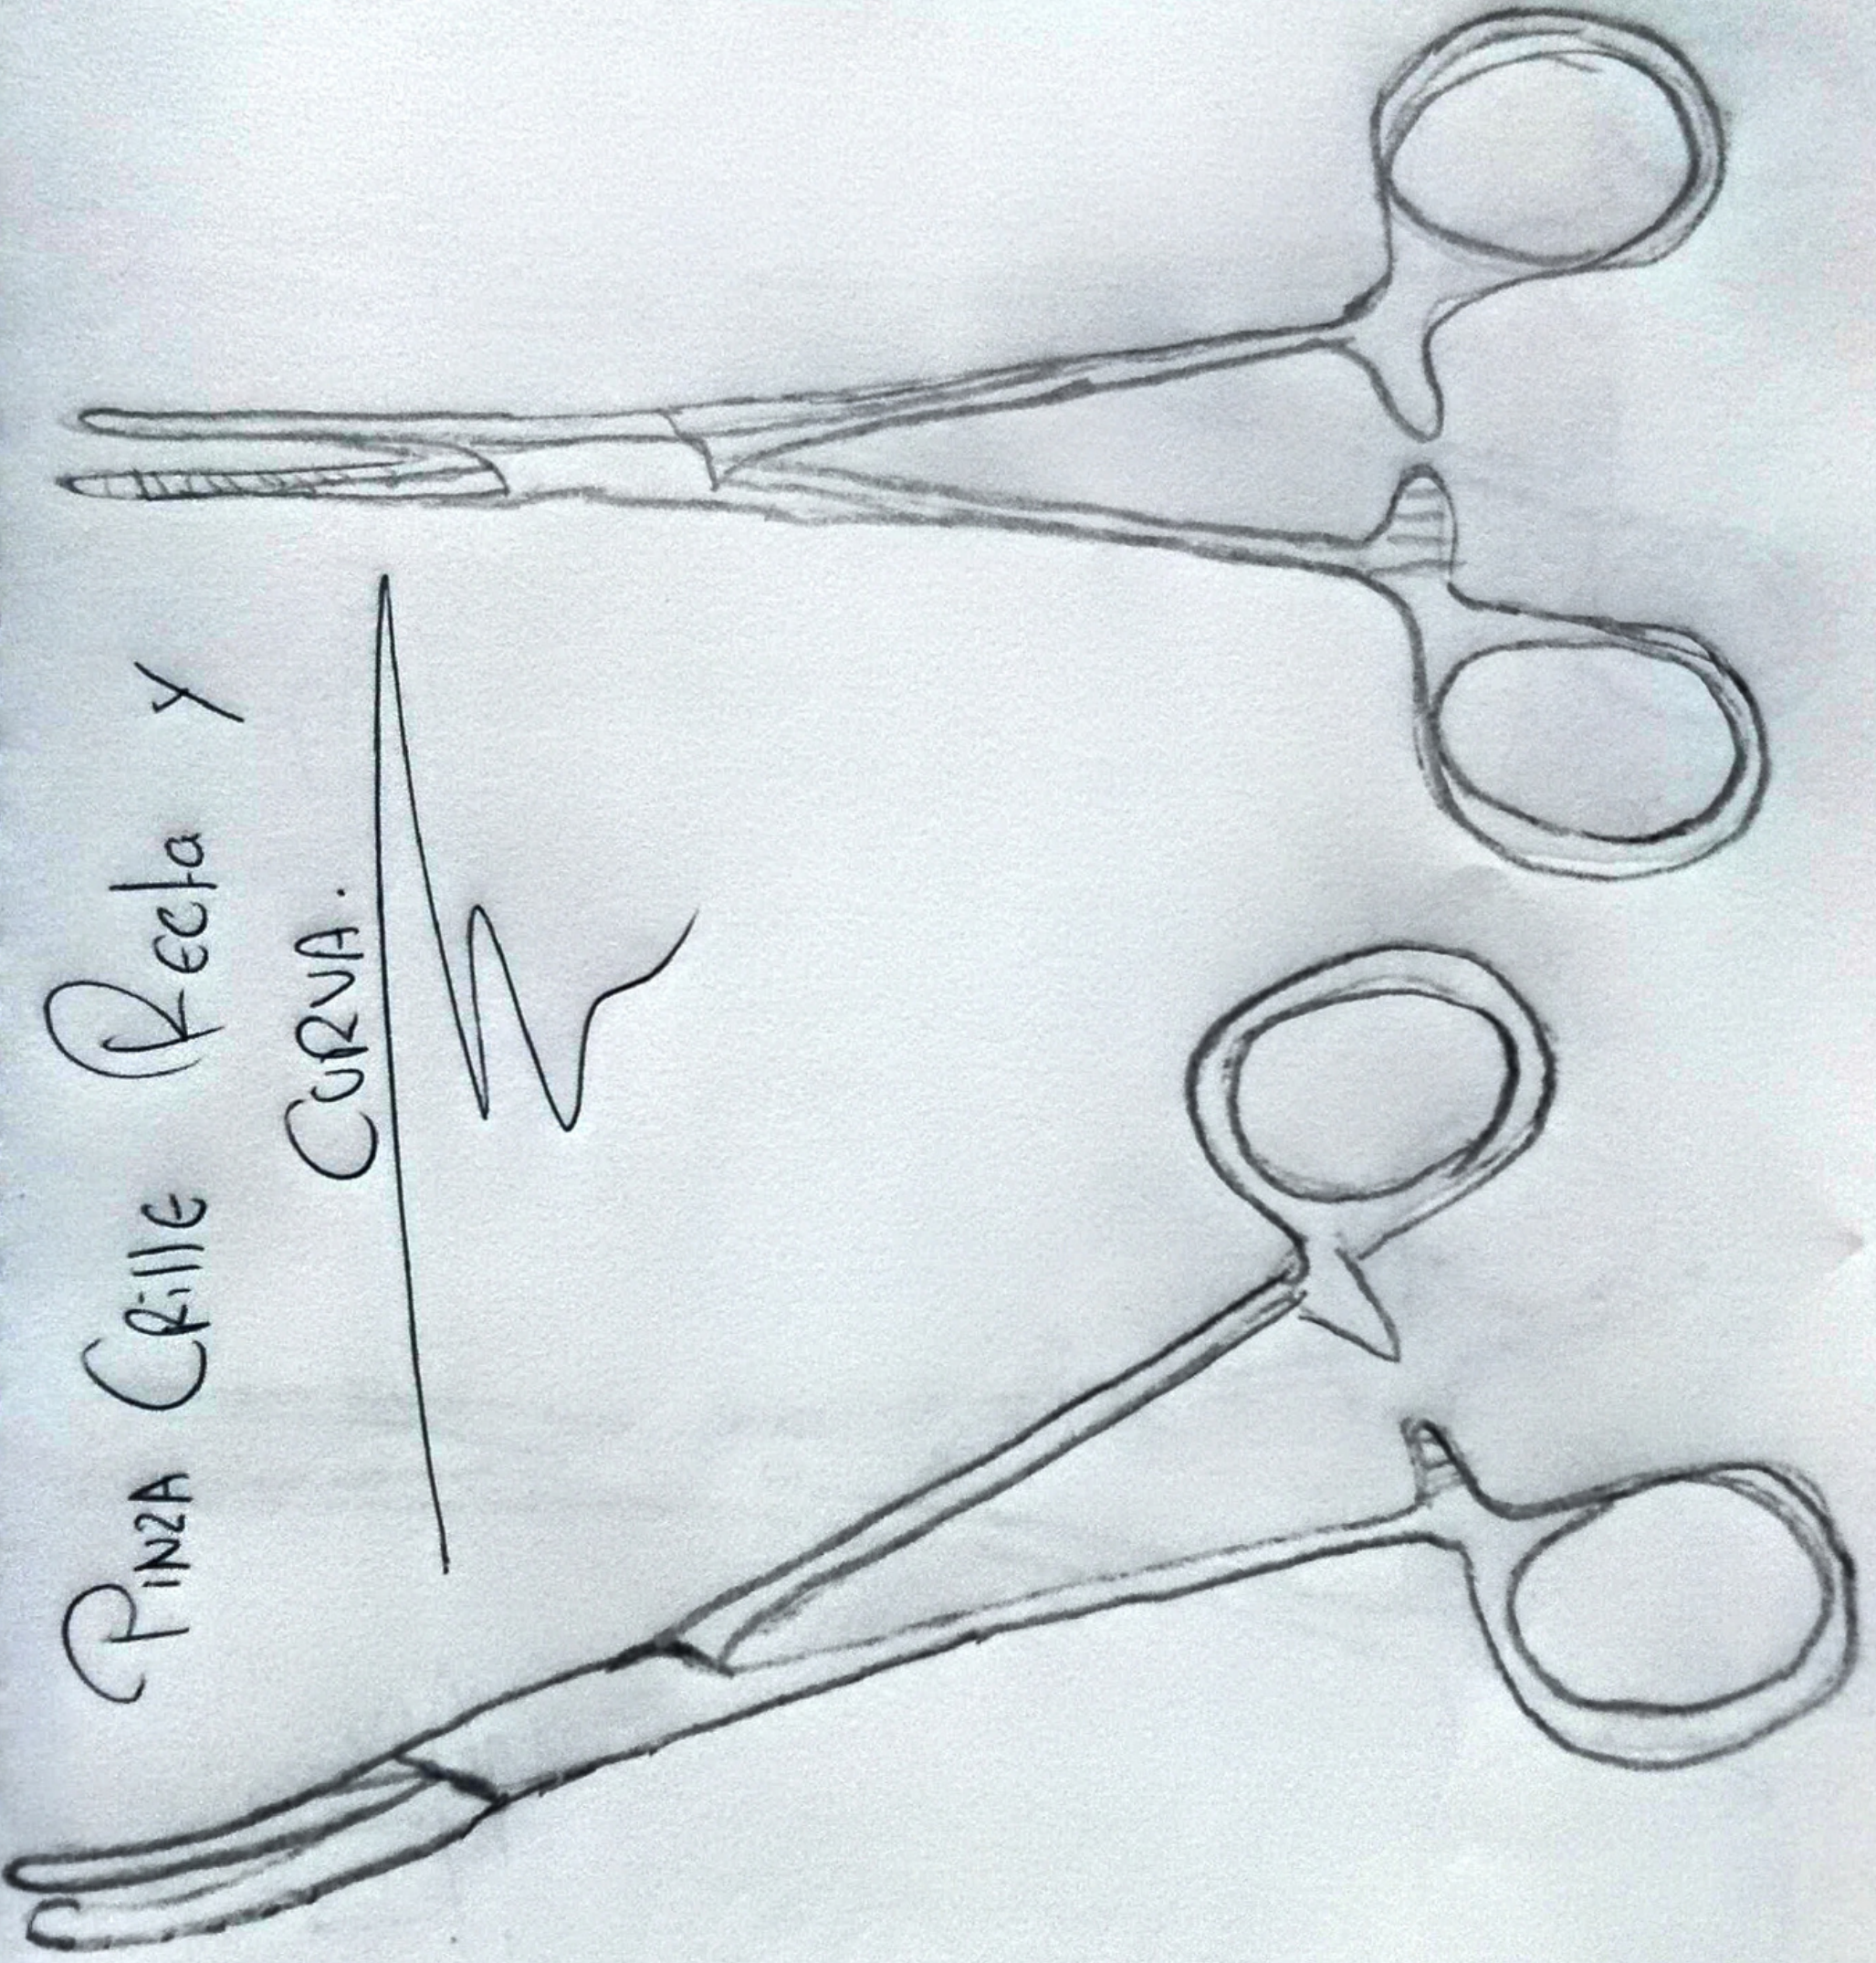

Nombre del Alumno: Cesar Iván Espinosa Morales.

Nombre del tema: Equipo de cesaria

Parcial: 3

Nombre de la Materia: Ginecología y obstetricia

Profesora: Cecilia Zamorano

PINZA CRILLE RECTA Y

CURVA.

Bacto

PINZA  
Allis

Pinza Foster

1 Baseman

separado  
bailow  
2.

Ugula  
Supra  
Pública

→ Pina de  
Cambo

Camola Van Caguer

Separator  
Vatman  
Z