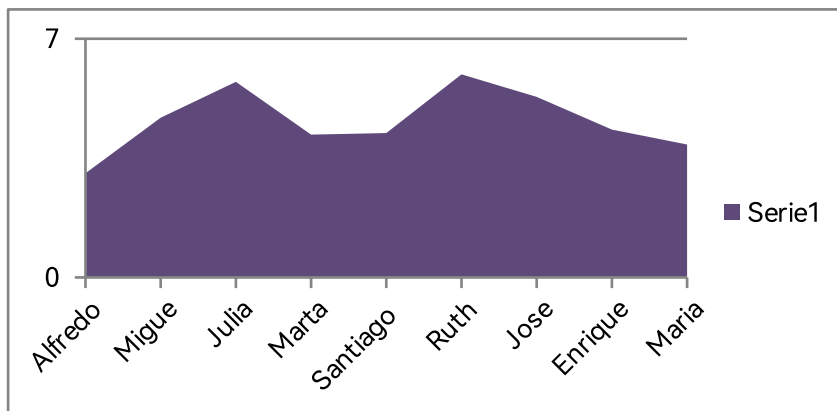

# ORACIONES ELEMENTALES

Vendedores	lunes	martes	miercoles	jueves	viernes	total
Alfredo	5.061	3.359	5.555	3.055	3.909	20.939
Migue	5.874	3.219	4.708	4.684	5.478	23.963
Julia	3.407	4.19	4.661	5.736	5.127	23.121
Marta	3.774	5.253	5.426	4.188	3.952	22.593
Santiago	3.777	3.075	4.048	4.234	5.361	20.495
Ruth	4.172	3.022	5.192	5.955	5.409	23.75
Jose	4.329	3.092	4.151	5.295	5.159	22.026
Enrique	4.422	5.554	4.736	4.336	3.089	22.137
Maria	3.437	5.501	4.911	3.898	4.738	22.485

total	38.253	36.265	43.388	41.381	42.222
maximo	5.874	5.554	5.555	5.955	5.478
minimo	3.407	3.022	4.048	3.055	3.089
promedio	4.25033333	4.02944444	4.82088889	4.59788889	4.69133333

maximo	minimo	promedio
5.555	3.055	4.1878
5.874	3.219	4.7926
5.736	3.407	4.6242
5.426	5.426	4.5186
5.361	3.075	4.099
5.955	3.022	4.75
5.295	3.092	4.4052
5.554	3.089	4.4274
5.501	3.437	4.497