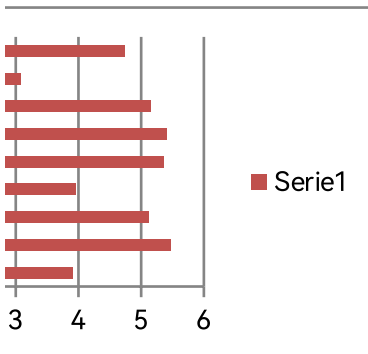

# ORACIONES ELEMENTALES

Vendedores	lunes	martes	miercoles	jueves	viernes	total
Alfredo	5.061	3.359	5.555	3.055	3.909	20.939
Migue	5.874	3.219	4.708	4.684	5.478	23.963
Julia	3.407	4.19	4.661	5.736	5.127	23.121
Marta	3.774	5.253	5.426	4.188	3.952	22.593
Santiago	3.777	3.075	4.048	4.234	5.361	20.495
Ruth	4.172	3.022	5.192	5.955	5.409	23.75
Jose	4.329	3.092	4.151	5.295	5.159	22.026
Enrique	4.422	5.554	4.736	4.336	3.089	22.137
Maria	3.437	5.501	4.911	3.898	4.738	22.485

total	38.253	36.265	43.388	41.381	42.222
maximo	5.874	5.554	5.555	5.955	5.478
minimo	3.407	3.022	4.048	3.055	3.089
promedio	4.25033333	4.02944444	4.82088889	4.59788889	4.69133333

maximo	minimo	promedio
5.555	3.055	4.1878
5.874	3.219	4.7926
5.736	3.407	4.6242
5.426	5.426	4.5186
5.361	3.075	4.099
5.955	3.022	4.75
5.295	3.092	4.4052
5.554	3.089	4.4274
5.501	3.437	4.497