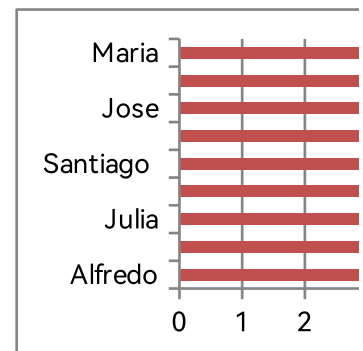

# ORACIONES ELEMENTALES

Vendedores	lunes	martes	miercoles	jueves	viernes	total
Alfredo	5.061	3.359	5.555	3.055	3.909	20.939
Migue	5.874	3.219	4.708	4.684	5.478	23.963
Julia	3.407	4.19	4.661	5.736	5.127	23.121
Marta	3.774	5.253	5.426	4.188	3.952	22.593
Santiago	3.777	3.075	4.048	4.234	5.361	20.495
Ruth	4.172	3.022	5.192	5.955	5.409	23.75
Jose	4.329	3.092	4.151	5.295	5.159	22.026
Enrique	4.422	5.554	4.736	4.336	3.089	22.137
Maria	3.437	5.501	4.911	3.898	4.738	22.485

total	38.253	36.265	43.388	41.381	42.222
maximo	5.874	5.554	5.555	5.955	5.478
minimo	3.407	3.022	4.048	3.055	3.089
promedio	4.25033333	4.02944444	4.82088889	4.59788889	4.69133333

maximo	minimo	promedio
5.555	3.055	4.1878
5.874	3.219	4.7926
5.736	3.407	4.6242
5.426	5.426	4.5186
5.361	3.075	4.099
5.955	3.022	4.75
5.295	3.092	4.4052
5.554	3.089	4.4274
5.501	3.437	4.497