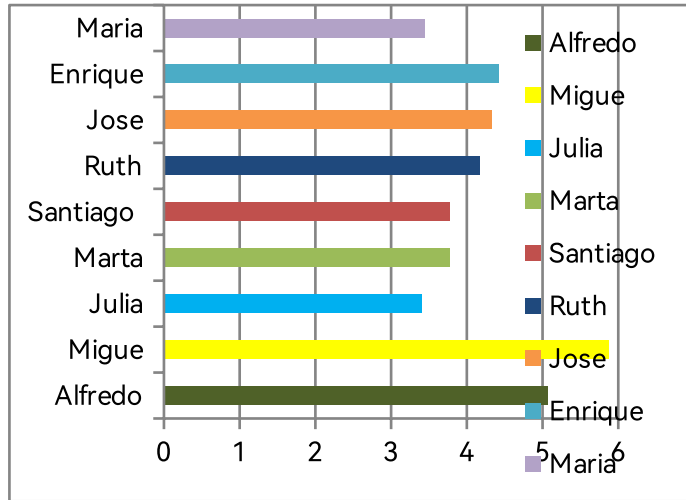

# ORACIONES ELEMENTALES

Vendedores	lunes	martes	miercoles	jueves	viernes	total
Alfredo	5.061	3.359	5.555	3.055	3.909	20.939
Migue	5.874	3.219	4.708	4.684	5.478	23.963
Julia	3.407	4.19	4.661	5.736	5.127	23.121
Marta	3.774	5.253	5.426	4.188	3.952	22.593
Santiago	3.777	3.075	4.048	4.234	5.361	20.495
Ruth	4.172	3.022	5.192	5.955	5.409	23.75
Jose	4.329	3.092	4.151	5.295	5.159	22.026
Enrique	4.422	5.554	4.736	4.336	3.089	22.137
Maria	3.437	5.501	4.911	3.898	4.738	22.485

total	38.253	36.265	43.388	41.381	42.222
maximo	5.874	5.554	5.555	5.955	5.478
minimo	3.407	3.022	4.048	3.055	3.089
promedio	4.25033333	4.02944444	4.82088889	4.59788889	4.69133333

maximo	minimo	promedio
5.555	3.055	4.1878
5.874	3.219	4.7926
5.736	3.407	4.6242
5.426	5.426	4.5186
5.361	3.075	4.099
5.955	3.022	4.75
5.295	3.092	4.4052
5.554	3.089	4.4274
5.501	3.437	4.497