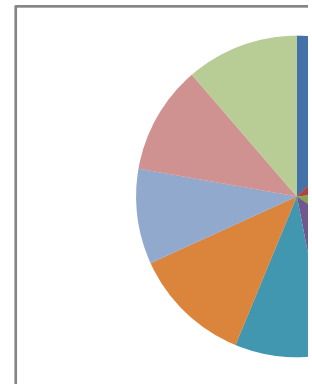

# ORACIONES ELEMENTALES

Vendedores	lunes	martes	miercoles	jueves	viernes	total
Alfredo	5.061	3.359	5.555	3.055	3.909	20.939
Migue	5.874	3.219	4.708	4.684	5.478	23.963
Julia	3.407	4.19	4.661	5.736	5.127	23.121
Marta	3.774	5.253	5.426	4.188	3.952	22.593
Santiago	3.777	3.075	4.048	4.234	5.361	20.495
Ruth	4.172	3.022	5.192	5.955	5.409	23.75
Jose	4.329	3.092	4.151	5.295	5.159	22.026
Enrique	4.422	5.554	4.736	4.336	3.089	22.137
Maria	3.437	5.501	4.911	3.898	4.738	22.485

total	38.253	36.265	43.388	41.381	42.222
maximo	5.874	5.554	5.555	5.955	5.478
minimo	3.407	3.022	4.048	3.055	3.089
promedio	4.25033333	4.02944444	4.82088889	4.59788889	4.69133333

maximo	minimo	promedio
5.555	3.055	4.1878
5.874	3.219	4.7926
5.736	3.407	4.6242
5.426	5.426	4.5186
5.361	3.075	4.099
5.955	3.022	4.75
5.295	3.092	4.4052
5.554	3.089	4.4274
5.501	3.437	4.497