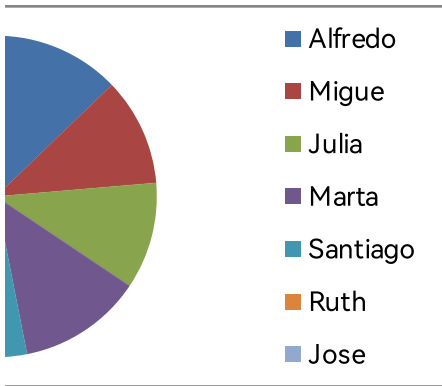

# ORACIONES ELEMENTALES

Vendedores	lunes	martes	miercoles	jueves	viernes	total
Alfredo	5.061	3.359	5.555	3.055	3.909	20.939
Migue	5.874	3.219	4.708	4.684	5.478	23.963
Julia	3.407	4.19	4.661	5.736	5.127	23.121
Marta	3.774	5.253	5.426	4.188	3.952	22.593
Santiago	3.777	3.075	4.048	4.234	5.361	20.495
Ruth	4.172	3.022	5.192	5.955	5.409	23.75
Jose	4.329	3.092	4.151	5.295	5.159	22.026
Enrique	4.422	5.554	4.736	4.336	3.089	22.137
Maria	3.437	5.501	4.911	3.898	4.738	22.485

total	38.253	36.265	43.388	41.381	42.222
maximo	5.874	5.554	5.555	5.955	5.478
minimo	3.407	3.022	4.048	3.055	3.089
promedio	4.25033333	4.02944444	4.82088889	4.59788889	4.69133333

maximo	minimo	promedio
5.555	3.055	4.1878
5.874	3.219	4.7926
5.736	3.407	4.6242
5.426	5.426	4.5186
5.361	3.075	4.099
5.955	3.022	4.75
5.295	3.092	4.4052
5.554	3.089	4.4274
5.501	3.437	4.497