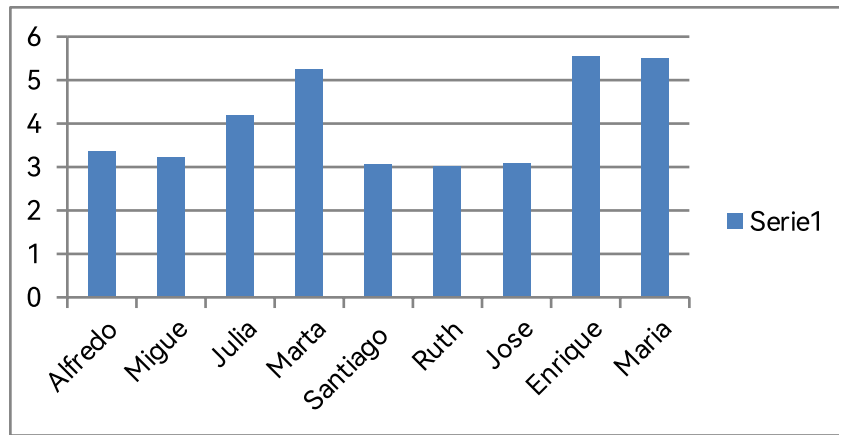

# ORACIONES ELEMENTALES

Vendedores	lunes	martes	miercoles	jueves	viernes	total
Alfredo	5.061	3.359	5.555	3.055	3.909	20.939
Migue	5.874	3.219	4.708	4.684	5.478	23.963
Julia	3.407	4.19	4.661	5.736	5.127	23.121
Marta	3.774	5.253	5.426	4.188	3.952	22.593
Santiago	3.777	3.075	4.048	4.234	5.361	20.495
Ruth	4.172	3.022	5.192	5.955	5.409	23.75
Jose	4.329	3.092	4.151	5.295	5.159	22.026
Enrique	4.422	5.554	4.736	4.336	3.089	22.137
Maria	3.437	5.501	4.911	3.898	4.738	22.485

total	38.253	36.265	43.388	41.381	42.222
maximo	5.874	5.554	5.555	5.955	5.478
minimo	3.407	3.022	4.048	3.055	3.089
promedio	4.25033333	4.02944444	4.82088889	4.59788889	4.69133333

maximo	minimo	promedio
5.555	3.055	4.1878
5.874	3.219	4.7926
5.736	3.407	4.6242
5.426	5.426	4.5186
5.361	3.075	4.099
5.955	3.022	4.75
5.295	3.092	4.4052
5.554	3.089	4.4274
5.501	3.437	4.497