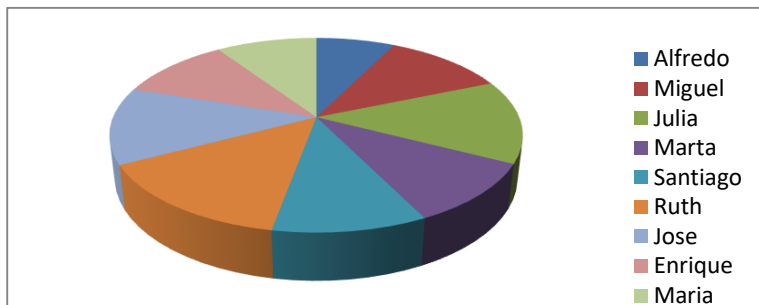

Operaciones elementales

vendedores	lunes	martes	miercoles	jueves	viernes
Alfredo	5.061	3.359	5.555	3.055	3.909
Miguel	5.874	3.219	4.708	4.684	5.478
Julia	3.407	4.19	4.661	5.736	5.127
Marta	3.774	5.253	5.426	4.188	3.952
Santiago	3.777	3.075	4.048	4.234	5.361
Ruth	4.172	3.022	5.192	5.955	5.409
Jose	4.329	3.092	4.151	5.295	5.159
Enrique	4.422	5.554	4.736	4.36	3.089
Maria	3.437	5.501	4.911	3.898	4.738

Total	38.253	36.265	43.388	41.405	42.222
Maximo	5.874	5.554	5.555	5.955	5.478
Minimo	3.407	3.022	4.048	3.055	3.089
Promedio	4.25033333	4.02944444	4.82088889	4.60055556	4.69133333

Total	Maximo	Minimo	Promedio
20.939	5.555	3.055	4.1878
23.963	5.874	3.219	4.7926
23.121	5.736	3.407	4.6242
	5.426	3.774	4.5186
20.495	5.361	3.075	4.099
23.75	5.955	3.022	4.75
22.026	5.295	3.092	4.4052
22.161	5.554	3.089	4.4322
22.485	5.501	3.437	4.497