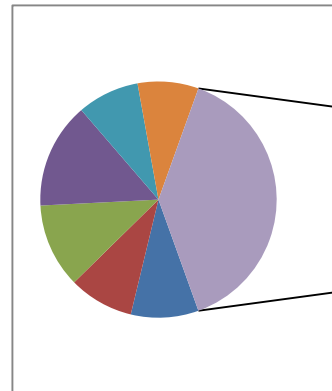

Operaciones elementales

vendedores	lunes	martes	miercoles	jueves	viernes
Alfredo	5.061	3.359	5.555	3.055	3.909
Miguel	5.874	3.219	4.708	4.684	5.478
Julia	3.407	4.19	4.661	5.736	5.127
Marta	3.774	5.253	5.426	4.188	3.952
Santiago	3.777	3.075	4.048	4.234	5.361
Ruth	4.172	3.022	5.192	5.955	5.409
Jose	4.329	3.092	4.151	5.295	5.159
Enrique	4.422	5.554	4.736	4.36	3.089
Maria	3.437	5.501	4.911	3.898	4.738

Total	38.253	36.265	43.388	41.405	42.222
Maximo	5.874	5.554	5.555	5.955	5.478
Minimo	3.407	3.022	4.048	3.055	3.089
Promedio	4.25033333	4.02944444	4.82088889	4.60055556	4.69133333

Total	Maximo	Minimo	Promedio
20.939	5.555	3.055	4.1878
23.963	5.874	3.219	4.7926
23.121	5.736	3.407	4.6242
	5.426	3.774	4.5186
20.495	5.361	3.075	4.099
23.75	5.955	3.022	4.75
22.026	5.295	3.092	4.4052
22.161	5.554	3.089	4.4322
22.485	5.501	3.437	4.497