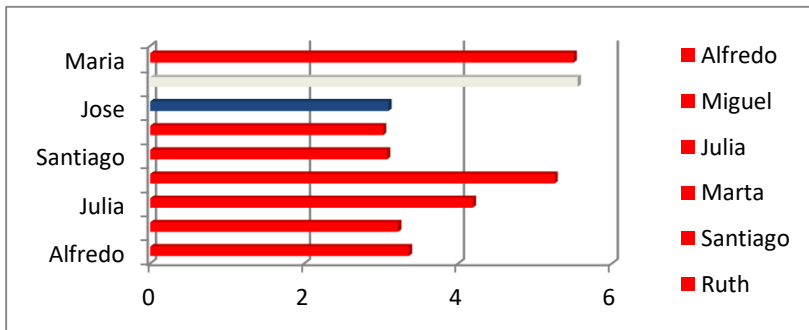

Operaciones Elementales

Vendedores	Lunes	Martes	Miercoles	Jueves	Viernes	Total
Alfredo	5.061	3.359	5.555	3.055	3.909	20.939
Miguel	5.874	3.219	4.708	4.684	5.478	23.963
Julia	3.407	4.19	4.661	5.736	5.127	22.593
Marta	3.774	5.253	5.426	4.188	3.952	22.593
Santiago	3.777	3.075	4.048	4.234	5.361	20.495
Ruth	4.172	3.022	5.192	5.955	5.409	23.75
Jose	4.329	3.092	4.151	5.295	5.159	22.026
Enrique	4.422	5.554	4.736	4.36	3.089	22.161
Maria	3.437	5.501	4.911	3.898	4.783	22.53

Total	38.253	36.265	43.388	41.405	42.267
Maximo	5.874	5.554	5.555	5.955	5.478
Minimo	3.407	3.022	4.048	3.055	3.089
Promedio	4.250333333	4.029444444	4.820888889	4.600555556	4.696333333

Maximo	Minimo	Promedio
5.555	3.055	4.1878
5.874	3.219	4.7926
5.736	3.407	4.6242
5.426	3.774	4.5186
5.361	3.075	4.099
5.955	3.022	4.75
5.295	3.092	4.4052
5.554	3.089	4.4322
5.501	3.437	4.506