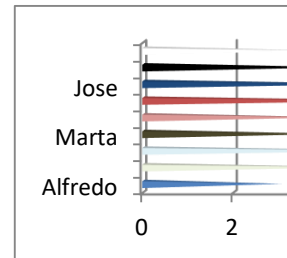

Operaciones Elementales

Vendedores	Lunes	Martes	Miercoles	Jueves	Viernes	Total
Alfredo	5.061	3.359	5.555	3.055	3.909	20.939
Miguel	5.874	3.219	4.708	4.684	5.478	23.963
Julia	3.407	4.19	4.661	5.736	5.127	22.593
Marta	3.774	5.253	5.426	4.188	3.952	22.593
Santiago	3.777	3.075	4.048	4.234	5.361	20.495
Ruth	4.172	3.022	5.192	5.955	5.409	23.75
Jose	4.329	3.092	4.151	5.295	5.159	22.026
Enrique	4.422	5.554	4.736	4.36	3.089	22.161
Maria	3.437	5.501	4.911	3.898	4.783	22.53

Total	38.253	36.265	43.388	41.405	42.267
Maximo	5.874	5.554	5.555	5.955	5.478
Minimo	3.407	3.022	4.048	3.055	3.089
Promedio	4.250333333	4.029444444	4.820888889	4.600555556	4.696333333

Maximo	Minimo	Promedio
5.555	3.055	4.1878
5.874	3.219	4.7926
5.736	3.407	4.6242
5.426	3.774	4.5186
5.361	3.075	4.099
5.955	3.022	4.75
5.295	3.092	4.4052
5.554	3.089	4.4322
5.501	3.437	4.506