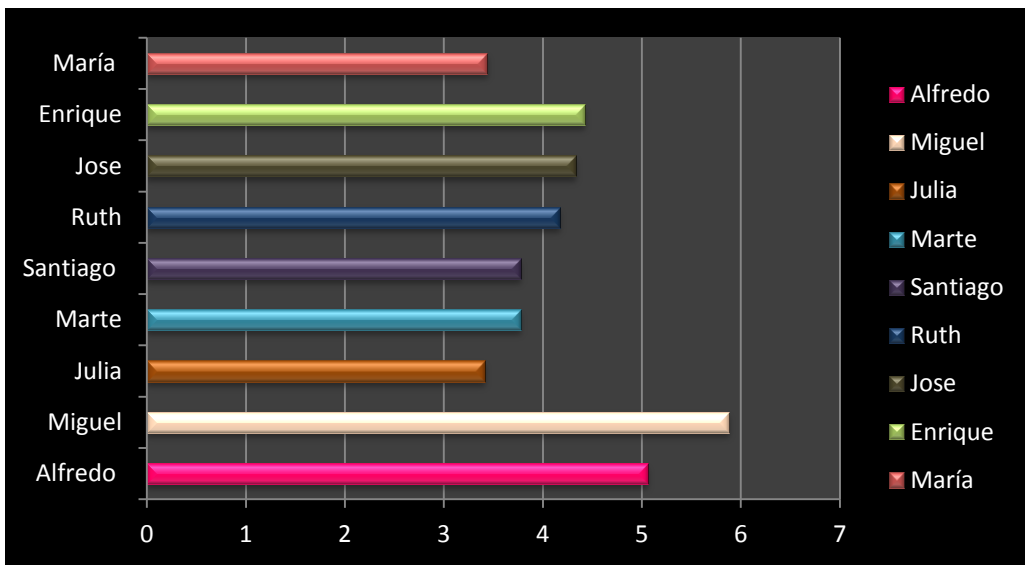

Operaciones Elementales

Ana Karen Tolentino Martínez E

Vendedores	Lunes	Martes	Miércoles	Jueves	Viernes
Alfredo	5.061	3.359	5.555	3.055	3.909
Miguel	5.874	3.219	4.708	4.684	5.478
Julia	3.407	4.19	4.661	5.736	5.127
Marte	3.774	5.253	5.426	4.188	3.952
Santiago	3.777	3.075	4.048	4.234	5.361
Ruth	4.172	3.022	5.192	5.955	5.409
Jose	4.329	3.092	4.151	5.295	5.159
Enrique	4.422	5.554	4.736	4.36	3.089
María	3.437	5.501	4.911	3.898	4.738

Total
20.939
23.963
23.121
22.593
20.495
23.75
22.026
22.161
22.485

Total	44.127	41.819	48.943	47.36	47.7
Máximo	5.874	5.554	5.555	5.955	5.478
Mínimo	3.407	3.022	4.048	3.055	3.089
Promedio	4.903	4.64655556	5.43811111	5.26222222	5.3