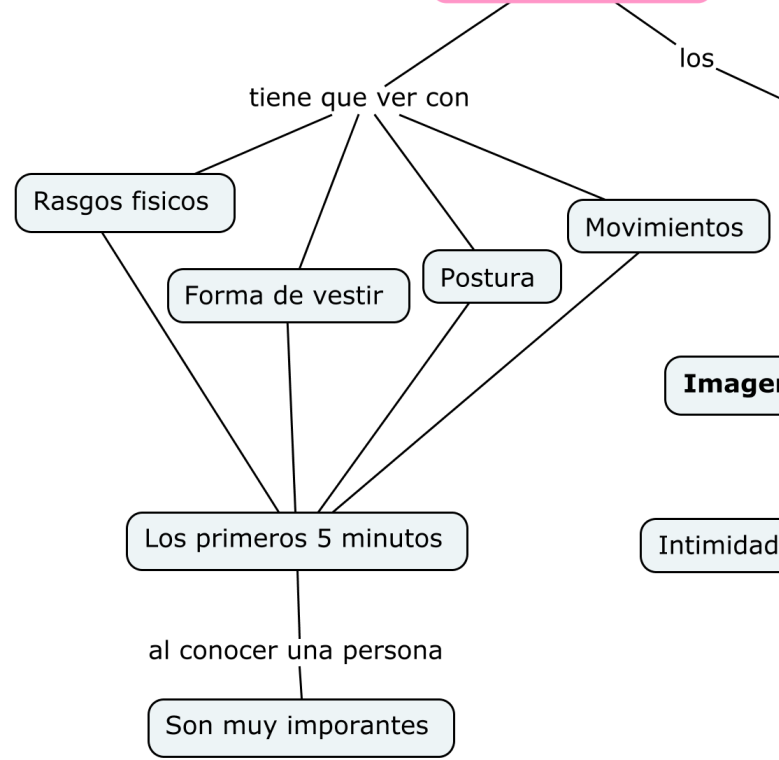

Nombre de alumno: SYLVIA MILETH GUTIERREZ CITALAN

Nombre del profesor: YANETH DEL ROCIO ESPINOSA ESPINOSA

Nombre del trabajo: MAPA CONCEPTUAL UNIDAD 1

Materia: PROYECCION PROFESIONAL

Grado: OCTAVO CUATRIMESTRE

Comitán de Domínguez Chiapas a 18 de Enero de 2024

Imagen y desarrollo de sus componentes.

Imagen personal

Tipos de imagen

Imagen profesional

Buena postura

BIBLIOGRAFÍA

Antología del sureste 2024. Proyección Profesional .Pag (13-25)