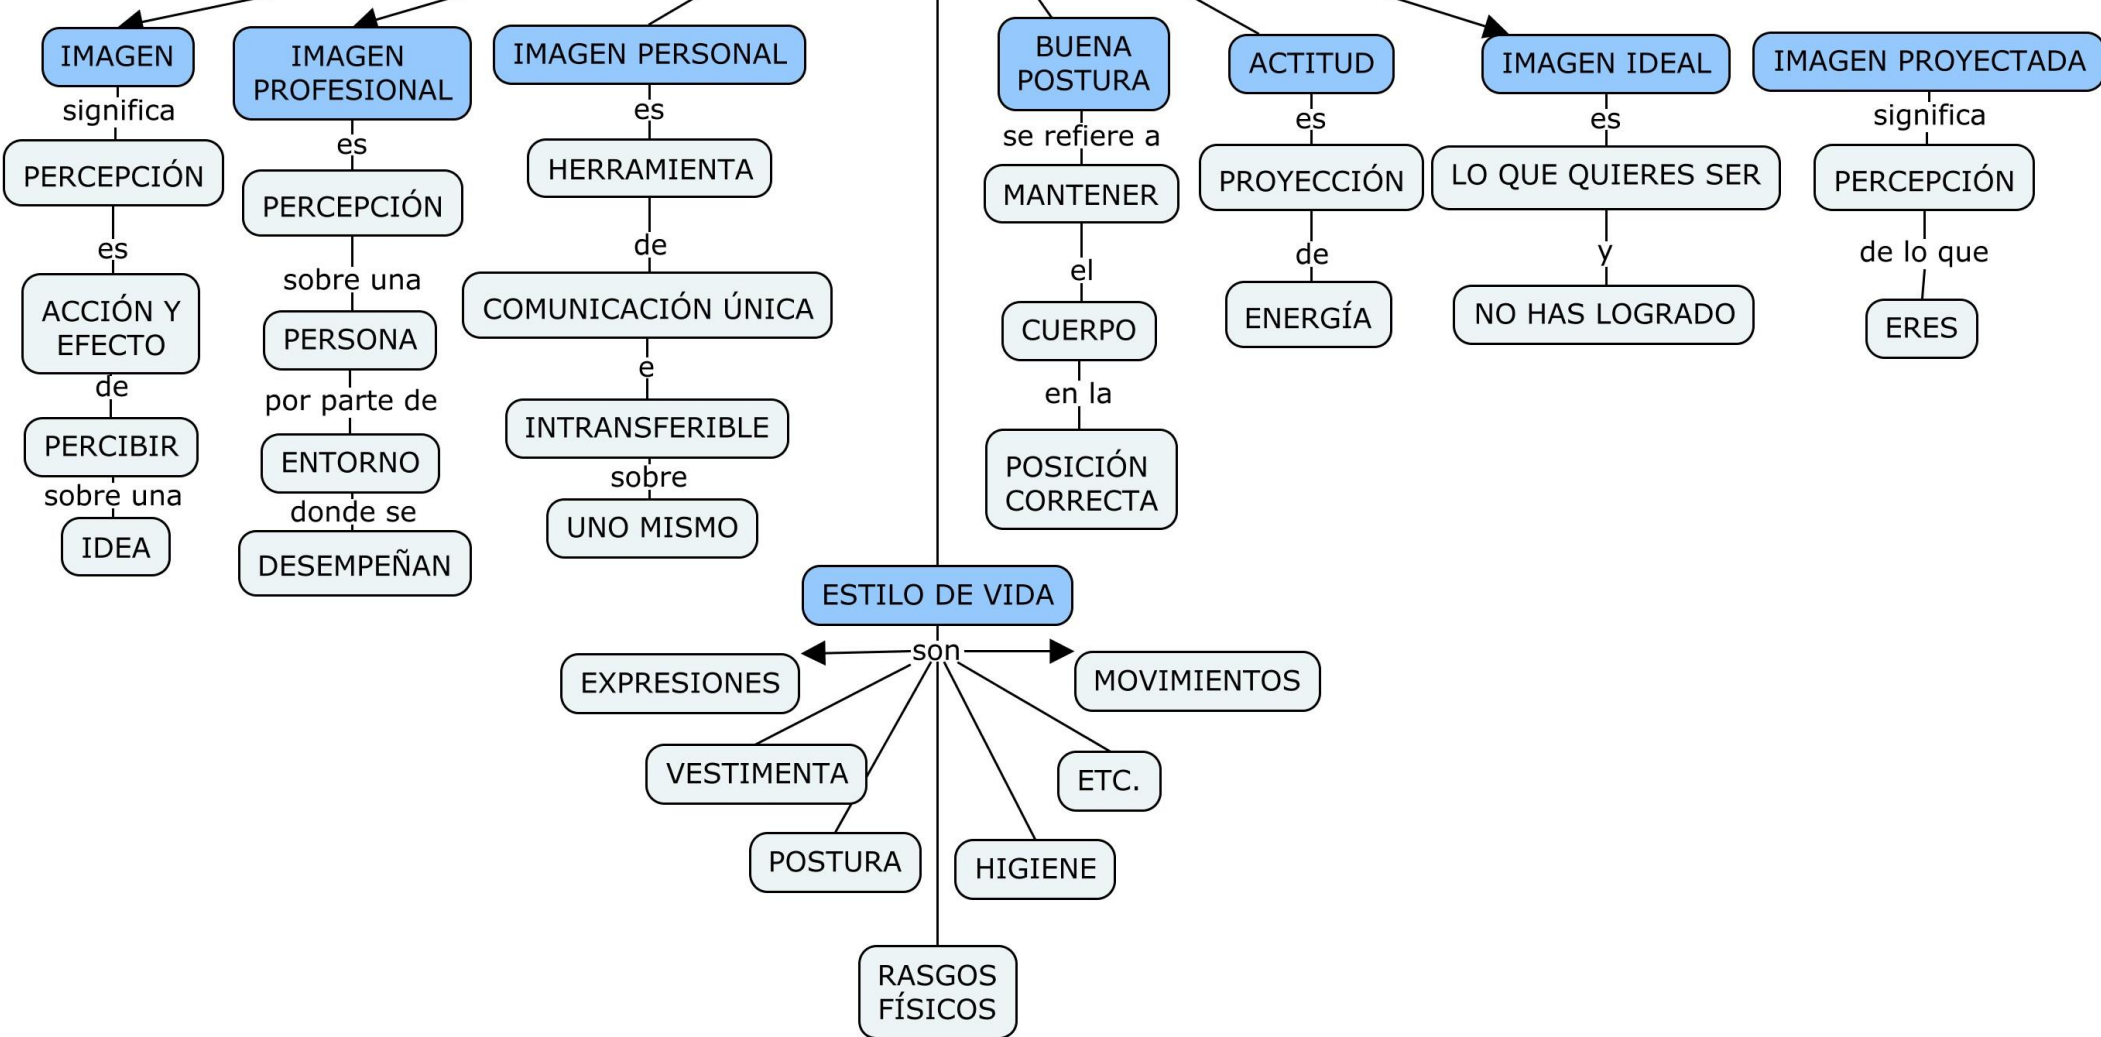

Nombre de alumno: Alejandra Teresa Cansino León.

Nombre del profesor: Yaneth del Rocio Espinosa Espinosa.

Nombre del trabajo: Mapa Conceptual de la Unidad 1.

Materia: Proyección Profesional.

Grado: 8º Cuatrimestre.

Parcial: 1.

Grupo: LNU17EMC0121- A

Comitán de Domínguez Chiapas, a 16 de Enero de 2024.

UNIDAD 1

contiene

Bibliografía:

- ✚ Universidad del Sureste 2024. Antología de Proyección Profesional. Unidad 1. Recuperado el 16 de Enero de 2024.