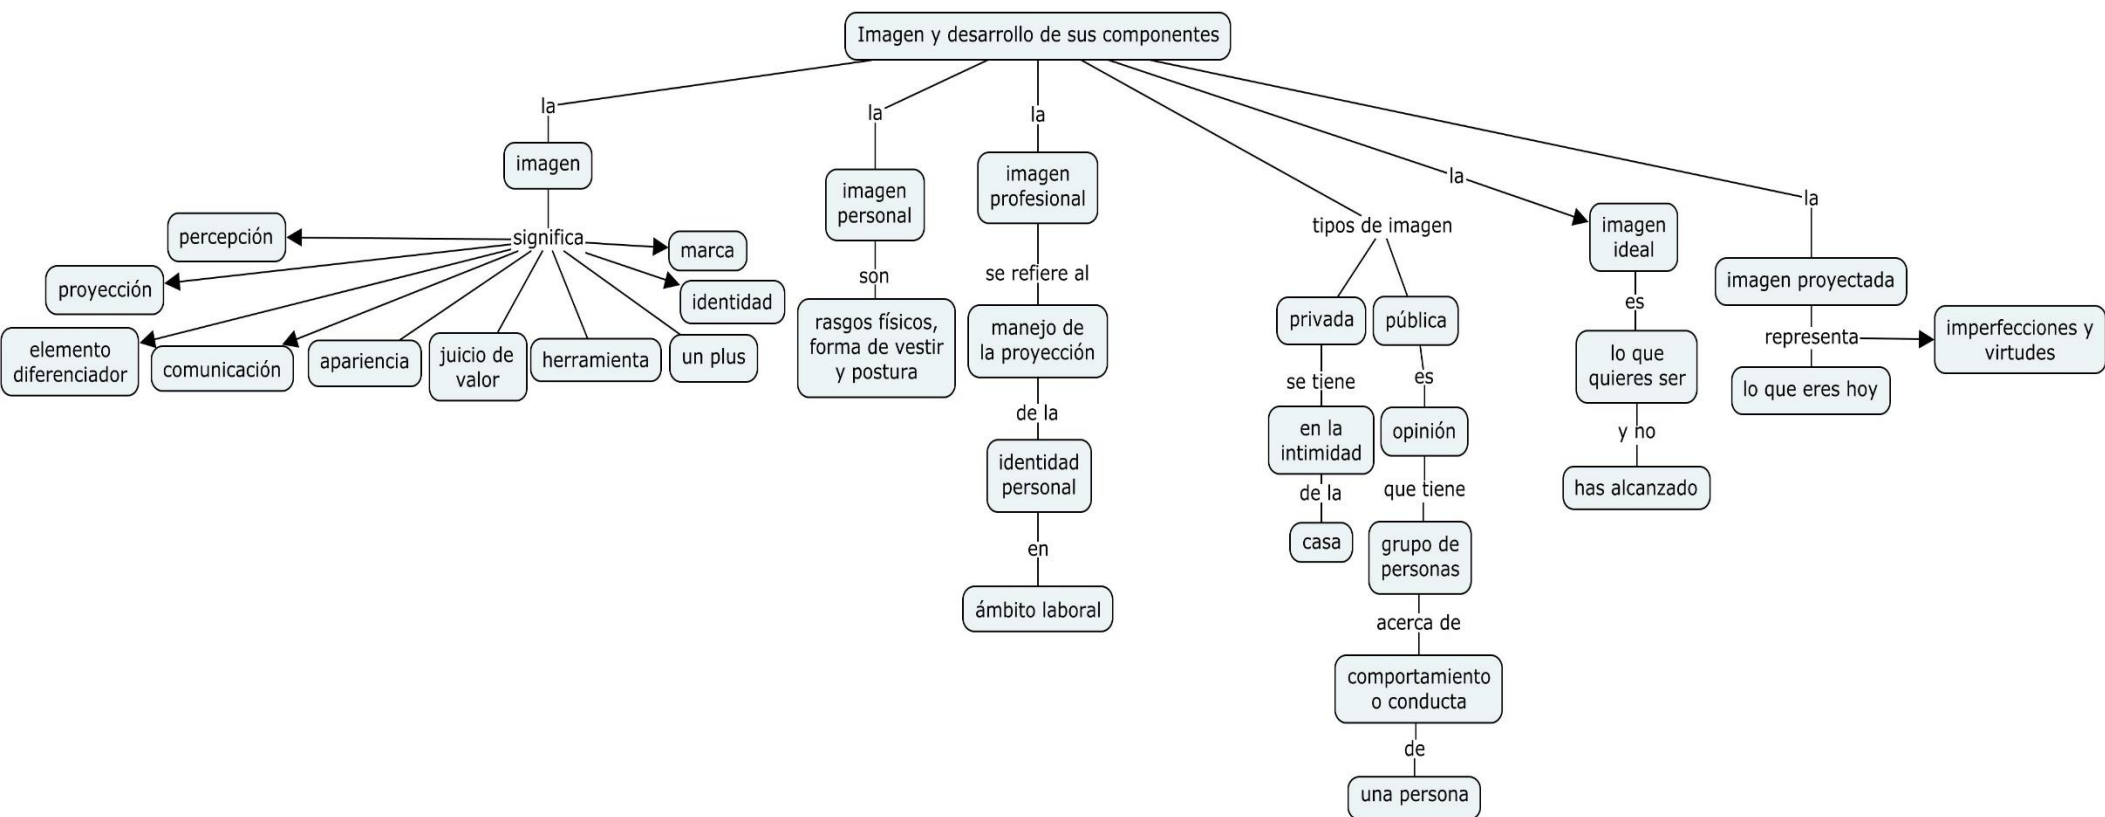

**Nombre de alumno:** Jenifer Elizabeth Velasco Hidalgo

**Nombre del profesor:** Yaneth del Rocio Espinosa Espinosa

**Nombre del trabajo:** Mapa conceptual (imagen y desarrollo de sus componentes)

**Materia:** Proyección profesional

**Grado:** 8° Cuatrimestre.

**Parcial:** 1.

**Grupo:** LNU17EMC0121- A

Comitán de Domínguez Chiapas, a 18 de enero de 2024.

## **Bibliografía:**

- ✚ Universidad del Sureste 2024. Antología de Proyección profesional. Unidad 1. Recuperado el 18 de enero de 2024.