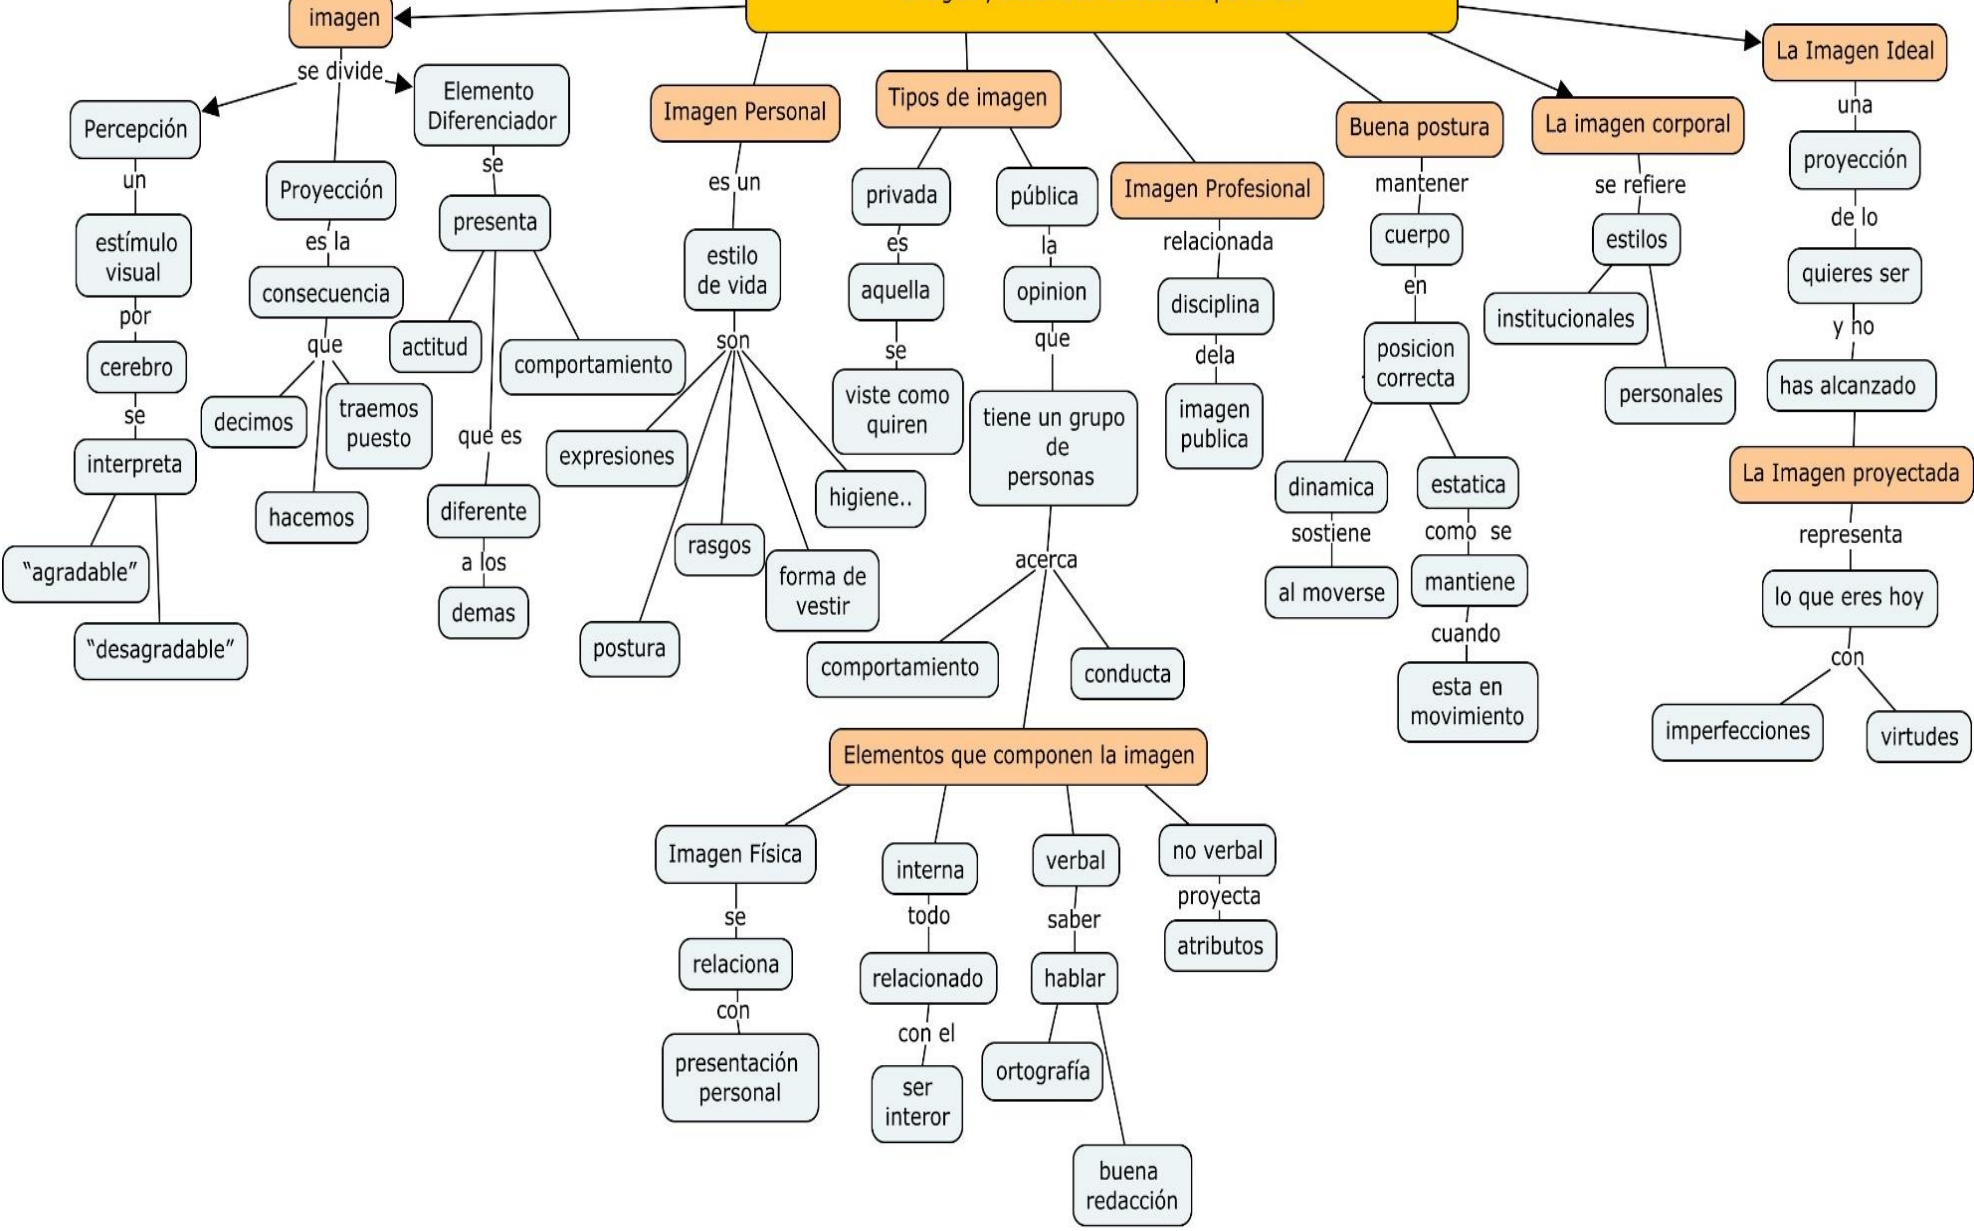

NOMBRE DE ALUMNO: AZENETH ISABEL NAJERA ARGUELLO

**NOMBRE DEL PROFESOR: LIC. YANETH DEL ROCIO ESPINOSA
ESPINOSA**

NOMBRE DEL TRABAJO: MAPA CONCEPTUAL

MATERIA: PROYECCION PROFESIONAL

GRADO: 8°

GRUPO: NUTRICIÓN

Imagen y desarrollo de sus componentes

Bibliografía

Universidad del Sureste. Antología PROYECCION PROFESIONAL.PDF.
Pgs.11-37. Recuperado el 17 de Enero del 2024.