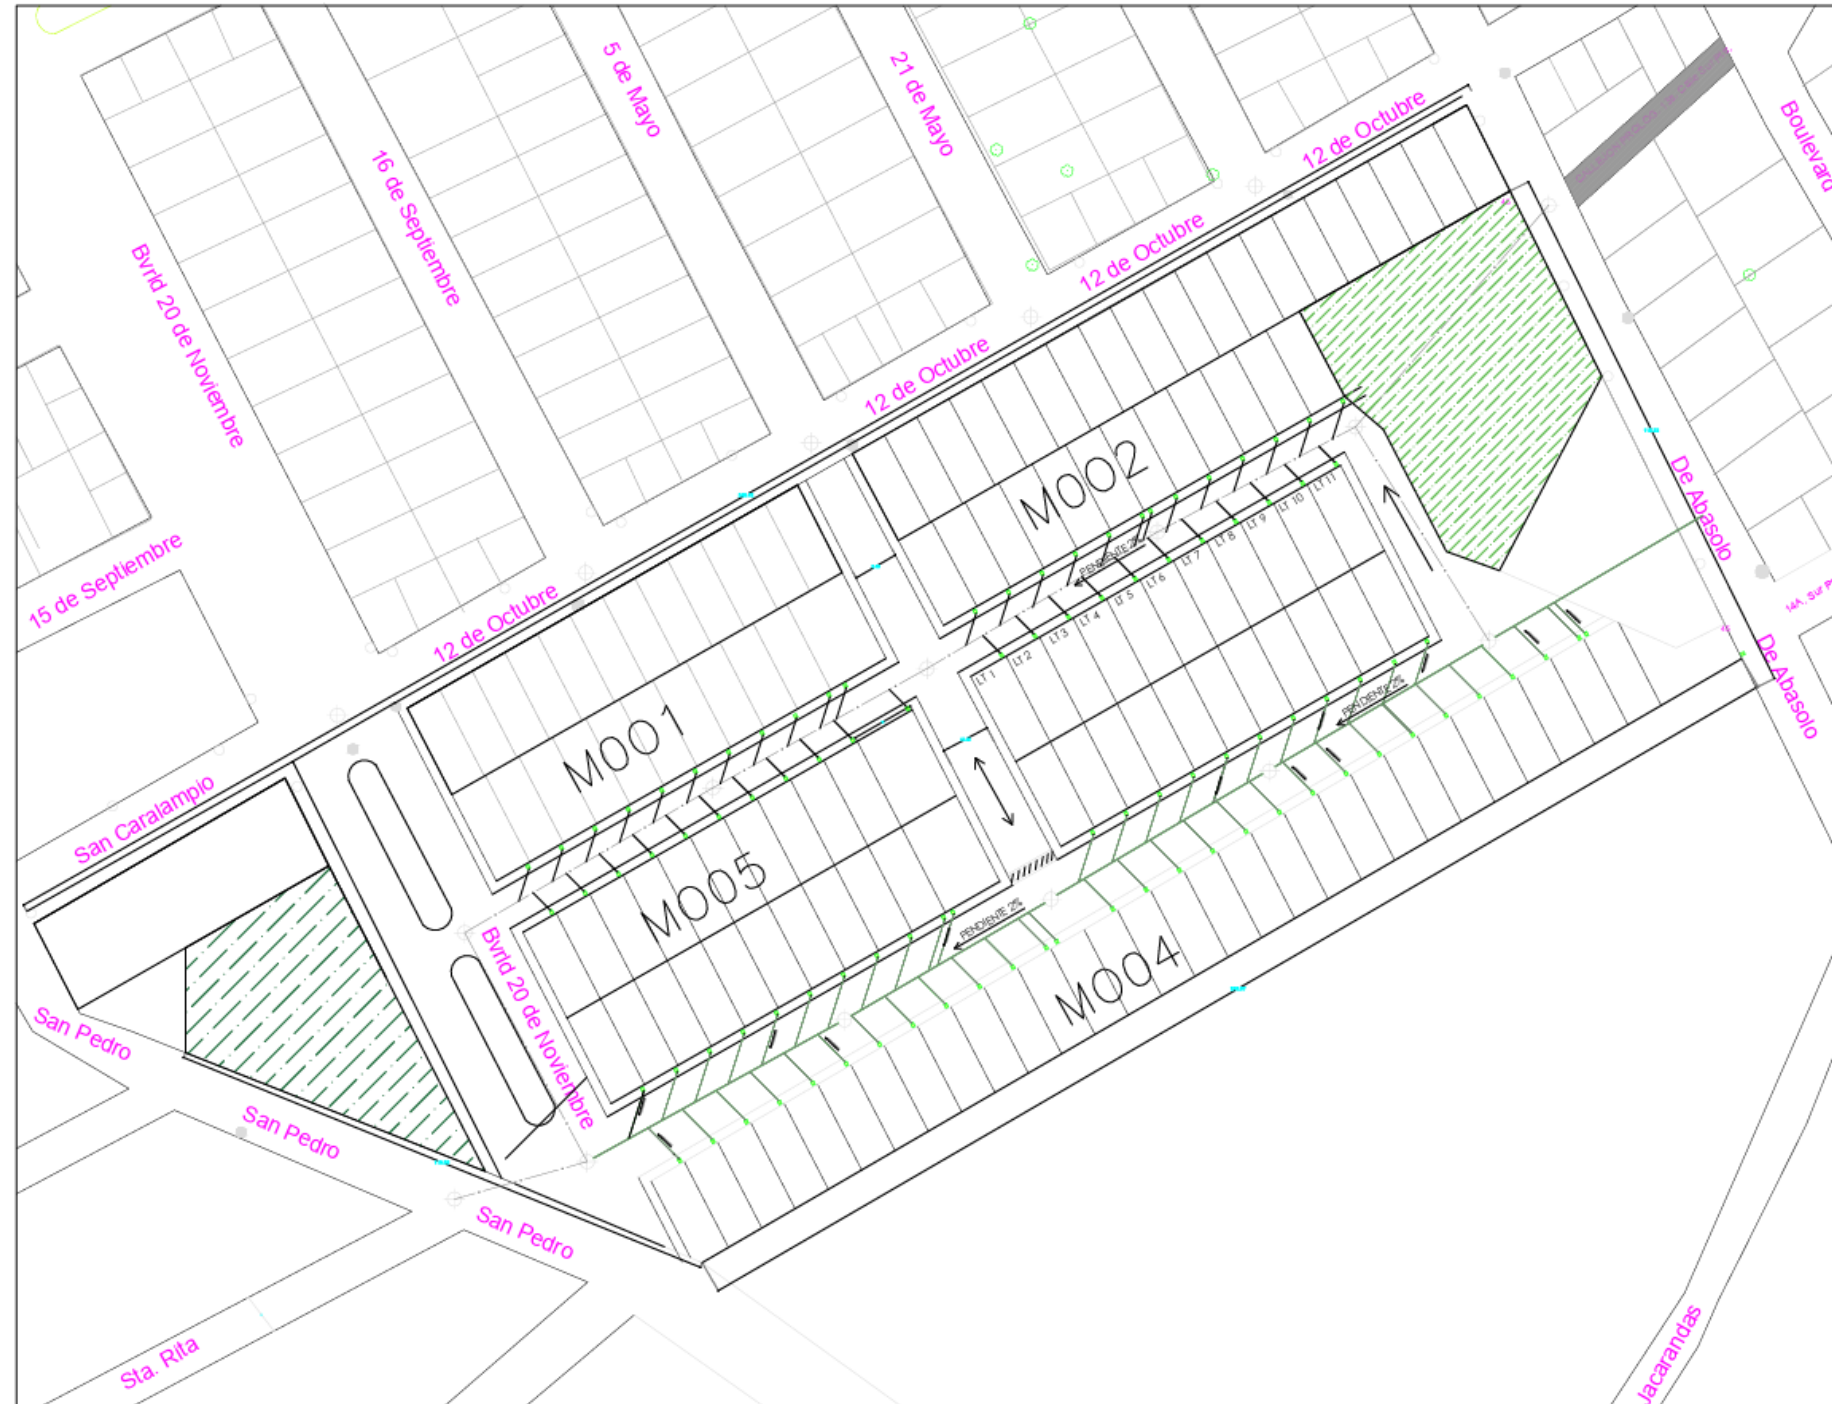

Simbología

- C.F.E.
- TELMEX
- DRENAJE

Especificaciones

Ciudad  
Comitan De Dominguez  
Chiapas

Diseño y proyecto

Plano Planta de lotificación		
Escala 1:500	Acotación A.T.S.	CLAVE ARQ-01

Simbología

- C.F.E
- TELMEX
- DRENAJE

Especificaciones

Ciudad  
Comitan De Dominguez  
Chiapas

Diseño y proyecto

Plano		
Plano sistema de drenaje		
Escala	Acotación	CLAVE
1:500	A.L.T.S	ARQ-01

## CORTE DE CALLE