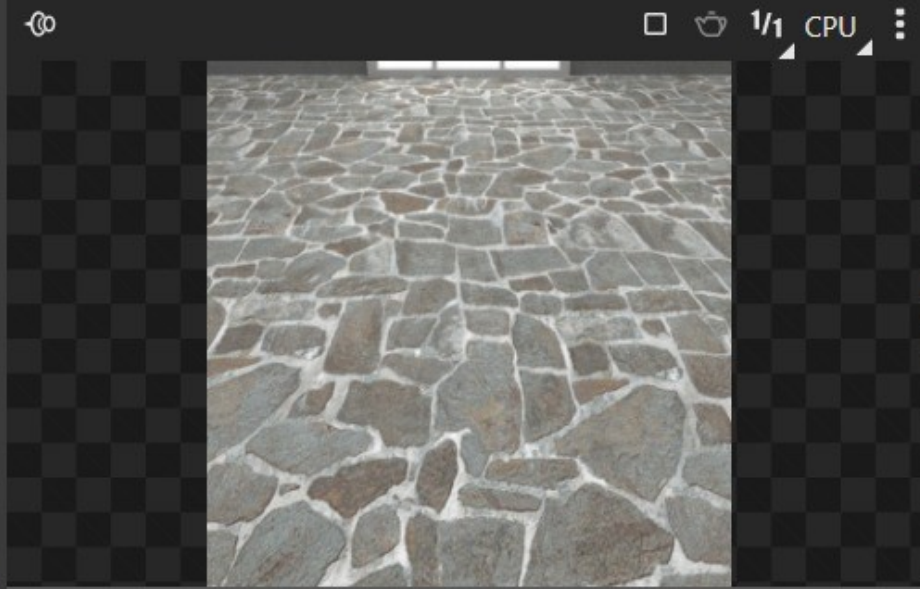

- 001 ESPEJO
- 001 LADRILLO
- 001 LADRILLO 2
- 001 MADERA
- 001 METAL
- 001 PIEDRA**
- 001 VIDRIO
- 001 VIDRIO ENTINTADO
- 001 VIDRIO ESMERILADO

Lights

Untagged

- SunLight 1

Textures

Untagged

- Environment Sky