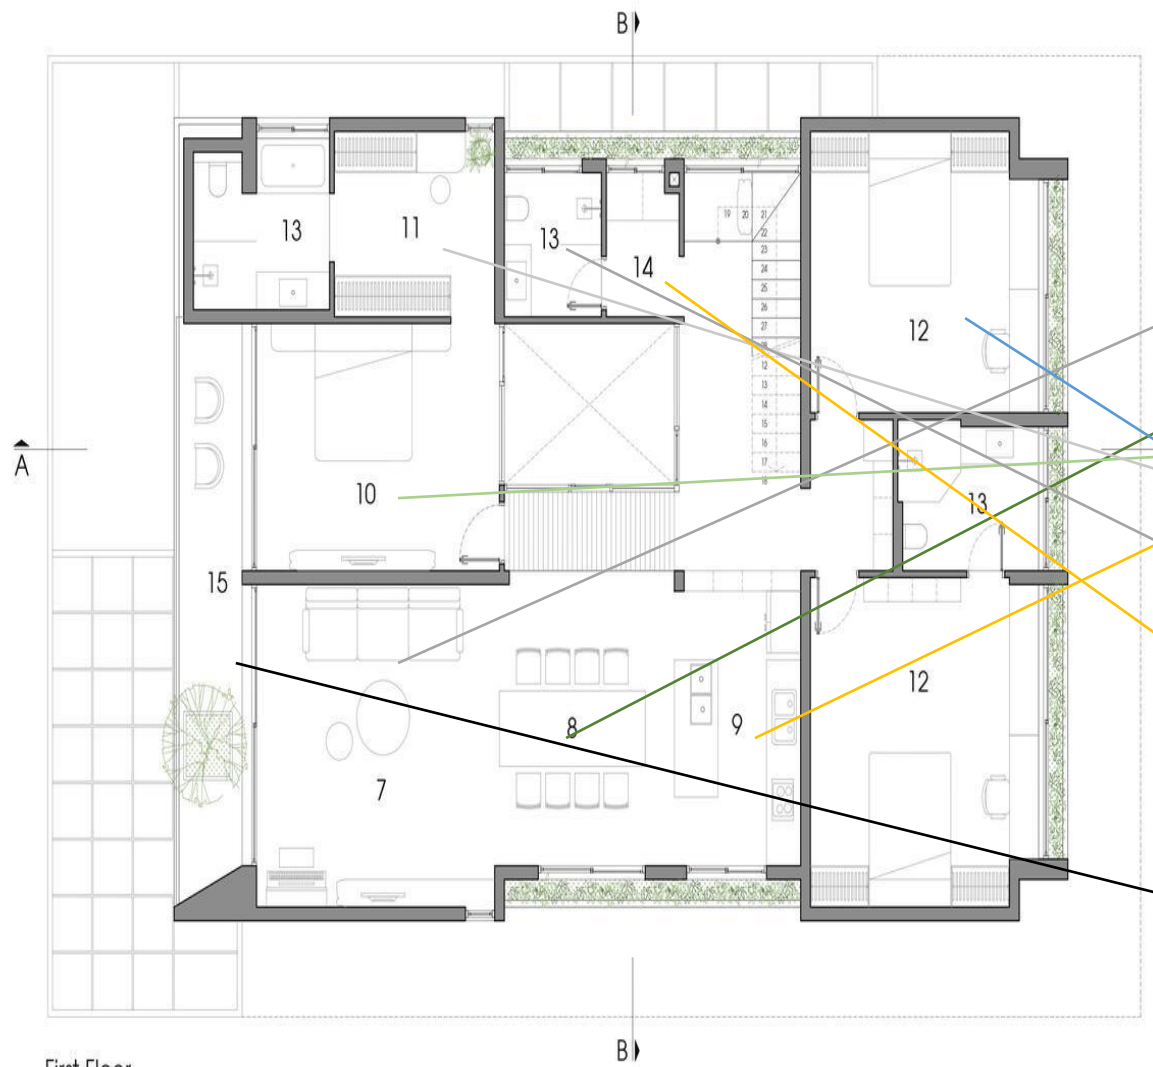

UDS

ISAAC GABRIEL AGUILAR CANO
DISEÑO ARQUITECTONICO
ARQ: VICTOR MANUEL SANTIAGO GUILLEN
INVESTIGACION ARQUITECTONICA

Ground Floor

- 1. Garage
- 2. Fish tank
- 3. Work room
- 4. Gallery room
- 5. Toilet
- 6. Warehouse

Casos de referencia

- 1 cochera
- 2 pacera
- 3 sala de trabajo
- 4 sala de galería
- 5 baño
- 6 deposito

First Floor

- | | | |
|----------------|--------------------------|------------------|
| 7. Living room | 10. Master bedroom | 13. Bath room |
| 8. Dining | 11. Master dressing room | 14. Laundry room |
| 9. Kitchen | 12. Children's room | 15. Balcony |

7 sala de estar

8 comida

9 cocina

10 recamara principal

11 vestidor principal

12 cuarto de los niños

13 baño

14 cuarto de lavado

15 balcon

Circulaciones y acceso

accesos

circulación

Circulaciones y acceso

accesos

circulación

First Floor