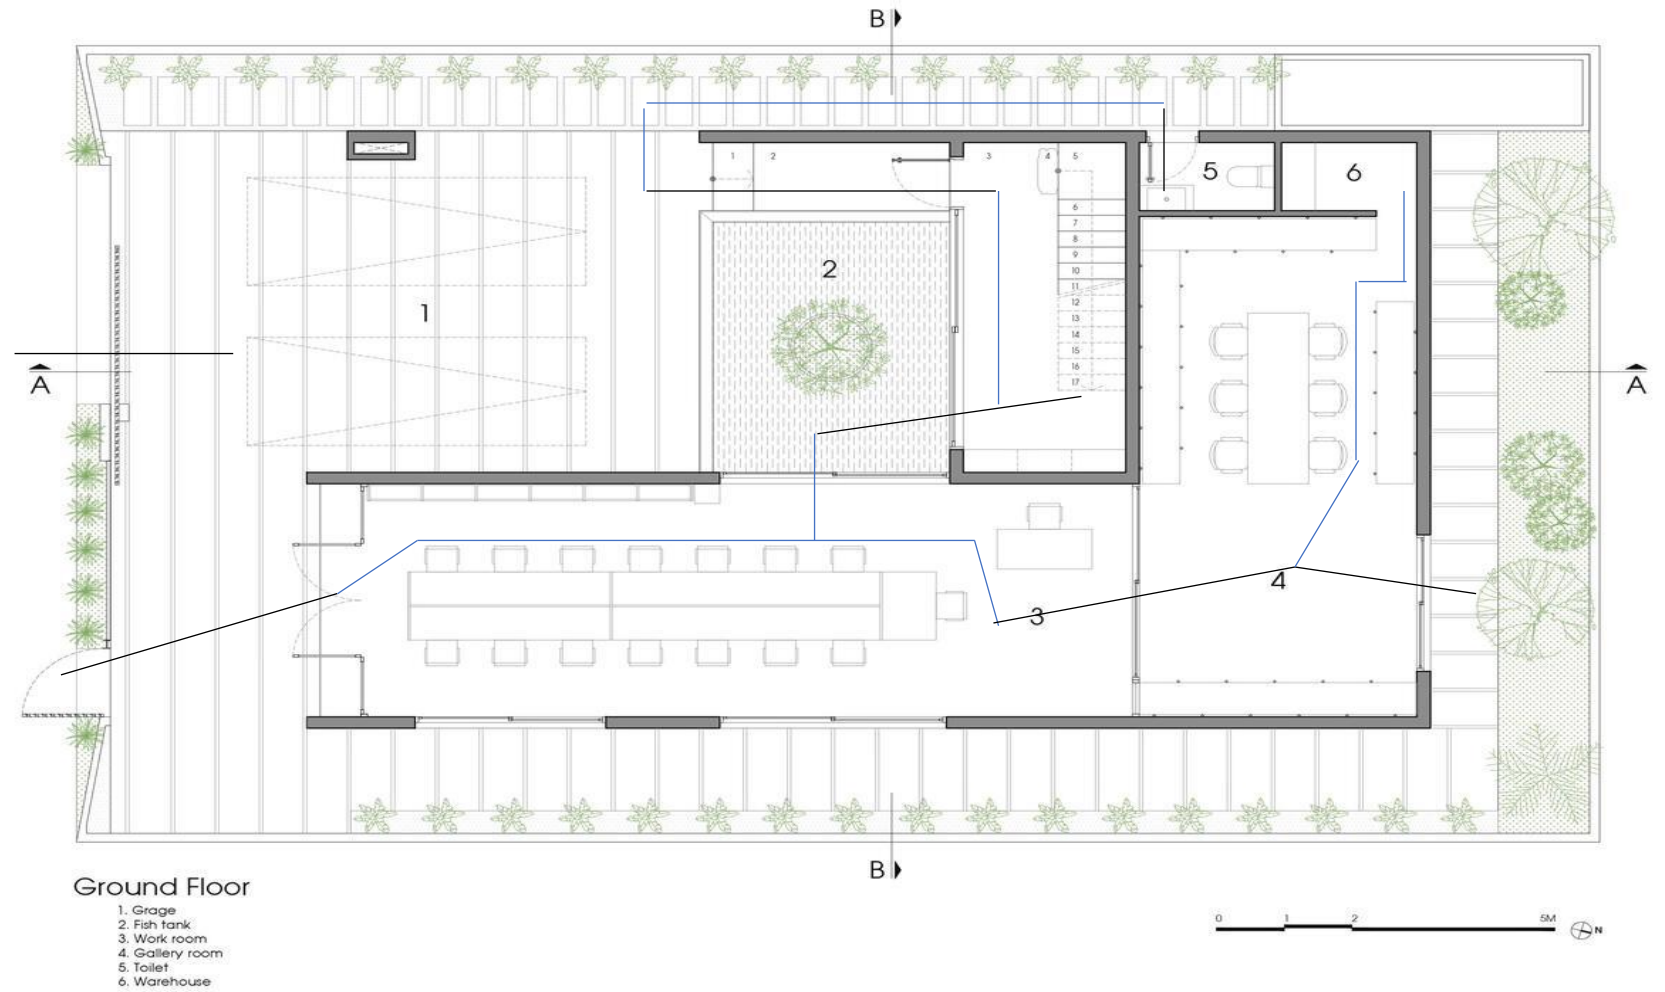

UDS

ISAAC GABRIEL AGUILAR CANO
DISEÑO ARQUITECTONICO
ARQ: VICTOR MANUEL SANTIAGO GUILLEN
INVESTIGACION ARQUITECTONICA

Ground Floor

- 1. Garage
- 2. Fish tank
- 3. Work room
- 4. Gallery room
- 5. Toilet
- 6. Warehouse

7 sala de estar

8 comida

9 cocina

10 recamara principal

11 vestidor principal

12 cuarto de los niños

13 baño

14 cuarto de lavado

15 balcon

Circulaciones y acceso

accesos

circulación

Circulaciones y acceso

accesos

circulación

First Floor