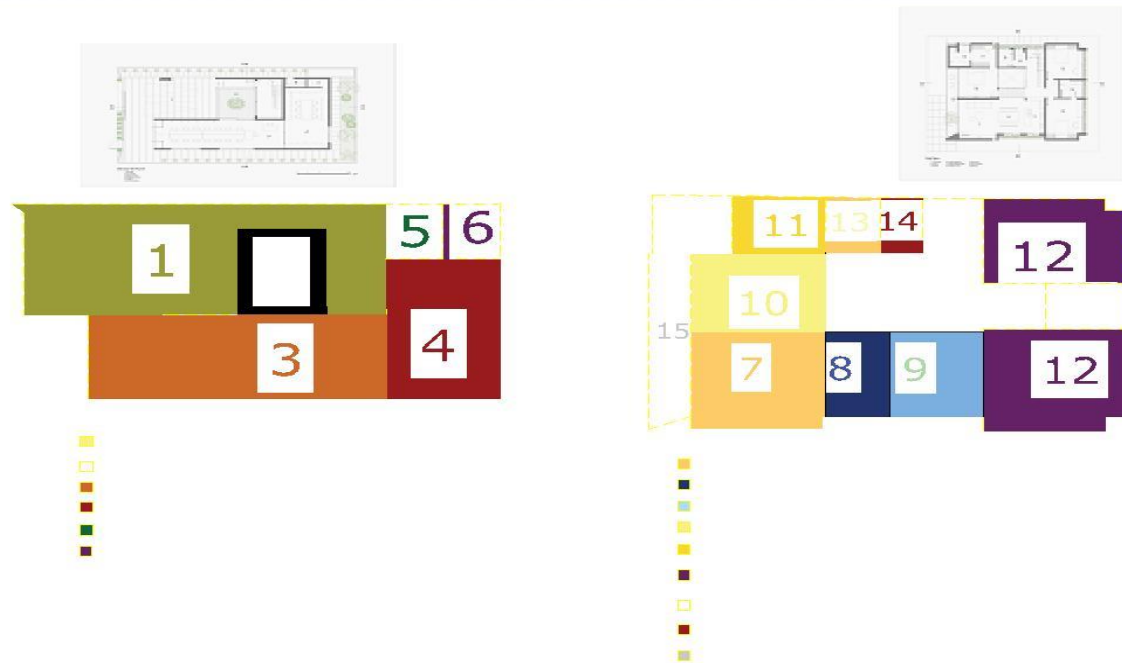

Diagrama de funcionamiento

cochera

pacera

Cuadro de lavado

Vestidor principal

baño

Cuarto de los niños

Sala de trabajo

Sala de galería

Recamara principal

cocina

deposito

balcón

comida

cochera

Sala de estar

ZONIFICACION

ZONAS DIFERENTES :AREA DE BAR

PISCINA

TERRAZA

RECAMAR

A DE VISITA

CUARTO DE NIÑOS

VESTIDOR

DEPOSITO

PACERA

INTIMOS: JARDIN INTERIOR

DORMITORIO PRINCIPAL

RECAMARA DE VISITAS

DORMITORIO 1

DORMITORIO 2

BAÑO RECAMARA PRINCIPAL