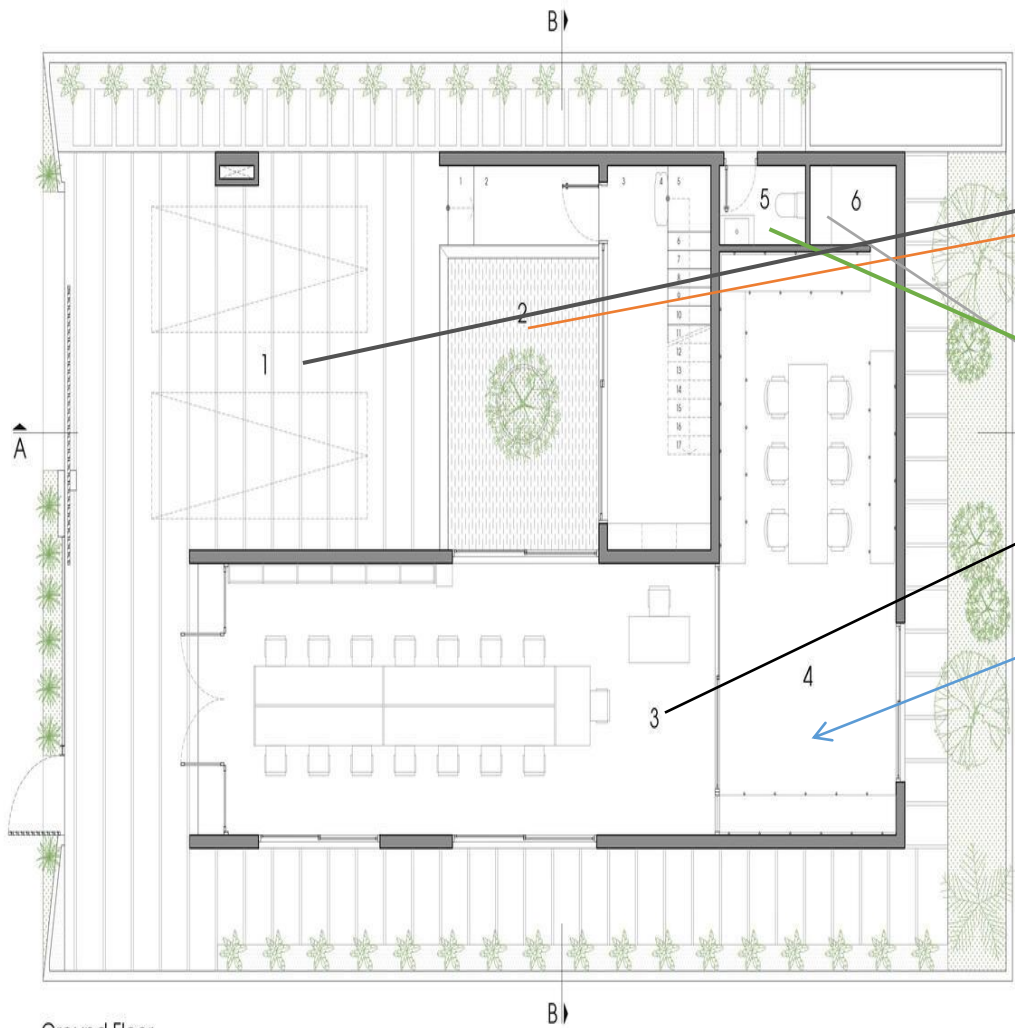

UDS

ISAAC GABRIEL AGUILAR CANO
DISEÑO ARQUITECTONICO
ARQ: VICTOR MANUEL SANTIAGO GUILLEN
INVESTIGACION ARQUITECTONICA

Ground Floor

- 1. Garage
- 2. Fish tank
- 3. Work room
- 4. Gallery room
- 5. Toilet
- 6. Warehouse

7 sala de estar

8 comida

9 cocina

10 recamara principal

11 vestidor principal

12 cuarto de los niños

13 baño

14 cuarto de lavado

15 balcon

Circulaciones y acceso

accesos

circulación

Circulaciones y acceso

accesos

circulación

First Floor