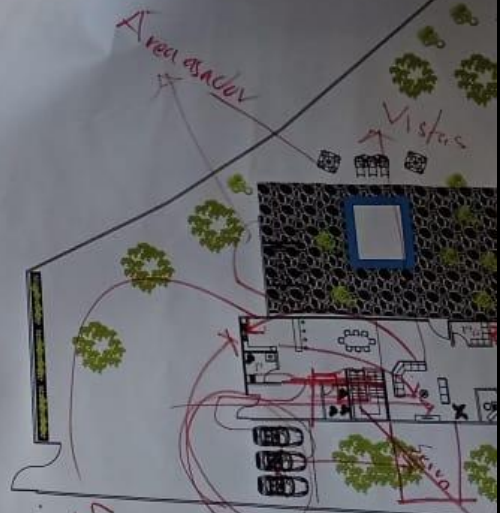

ISAAC GABRIEL AGUILAR CANO

ARQ: VICTOR MANUEL SANTIAGO GUILLEN

MATERIA: DISEÑO ARQUITECTONICO

PLANTAS ARQUITECTONICAS

Planta baja arquitectónica
ESCLILLO

Semi-huerto - sala T.V Juegos
Gym

Area de asador
Vistas
Patio
CASA ESPERANZA
de uso general?

PROYECTO DE ARQUITECTURA
DISEÑO ARQUITECTÓNICO
CASA ESPERANZA
PROYECTO DE ARQUITECTURA
CONDOMINIOS
PAISAJE
01/02

UDS

IMPIC CARRERA RECINTO OLMO

PROYECTO DE ARQUITECTURA

DISEÑO ARQUITECTÓNICO

CASA ESPERANZA

15/1

PROYECTO DE ARQUITECTURA
DISEÑO ARQUITECTÓNICO
CASA ESPERANZA
PROYECTO DE ARQUITECTURA
CONDOMINIOS
PAISAJE
01/02