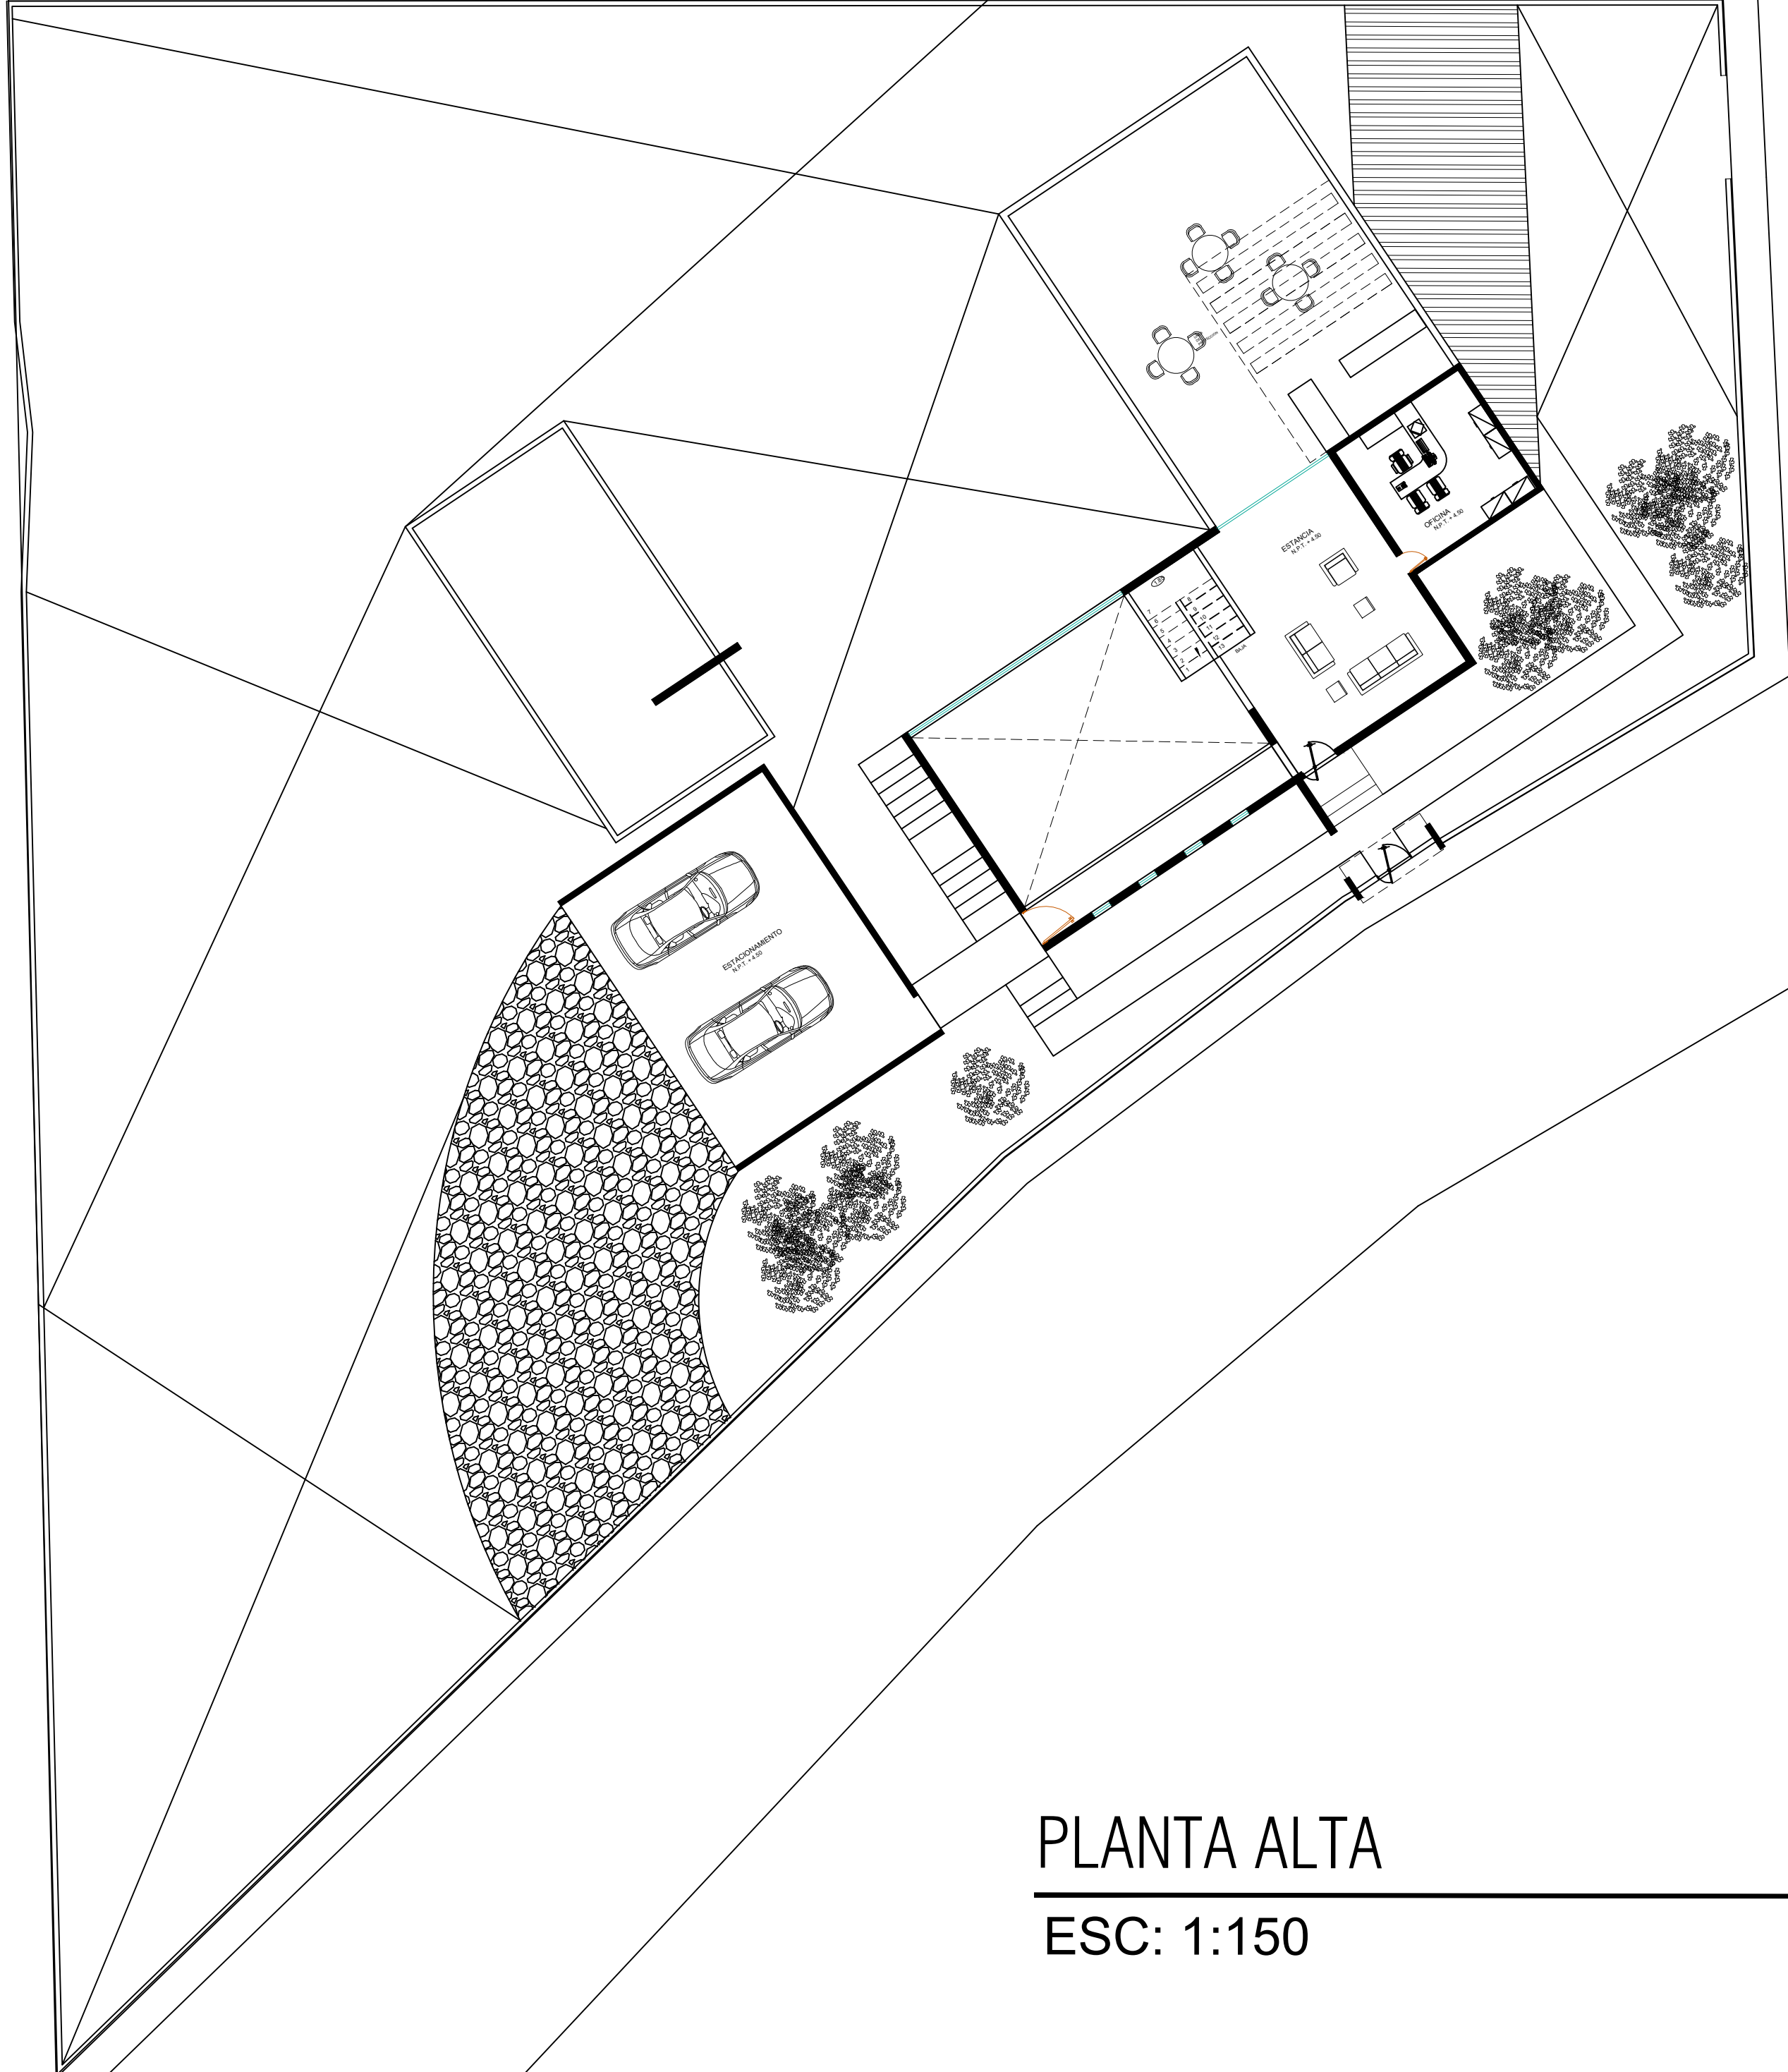

Alumno: Jarib Jahziel Hernández Toledo

Licenciatura: Arquitectura

Cuatrimestre: 5

Materia: Diseño Arquitectónico III

Profesor: Santiago Guillen Víctor Manuel

Actividad: Plantas Arquitectónicas

Fecha: 09/03/2024

PLANTA
ALTA

ALUMNO
JARIB JAHZIEL
TOLEDO LOPEZ

ESCALA:
1:200
ACOTACION:
METROS

FECHA: 05/03/2024

CASA RESIDENCIAL

ARQUITECTURA

LAMINA

2 UDS

PLANTA ALTA
ESC: 1:150

**PLANTA
ARQUITECTONICA**

ALUMNO
JARIB JAHZIEL
TOLEDO LOPEZ

ESCALA:
1:200
ACOTACION:
METROS

FECHA: 05/03/2024

CASA RESIDENCIAL

ARQUITECTURA

LAMINA	2 UDS
2	

PLANTA DE ARQUITECTÓNICA
ESC: 1:150