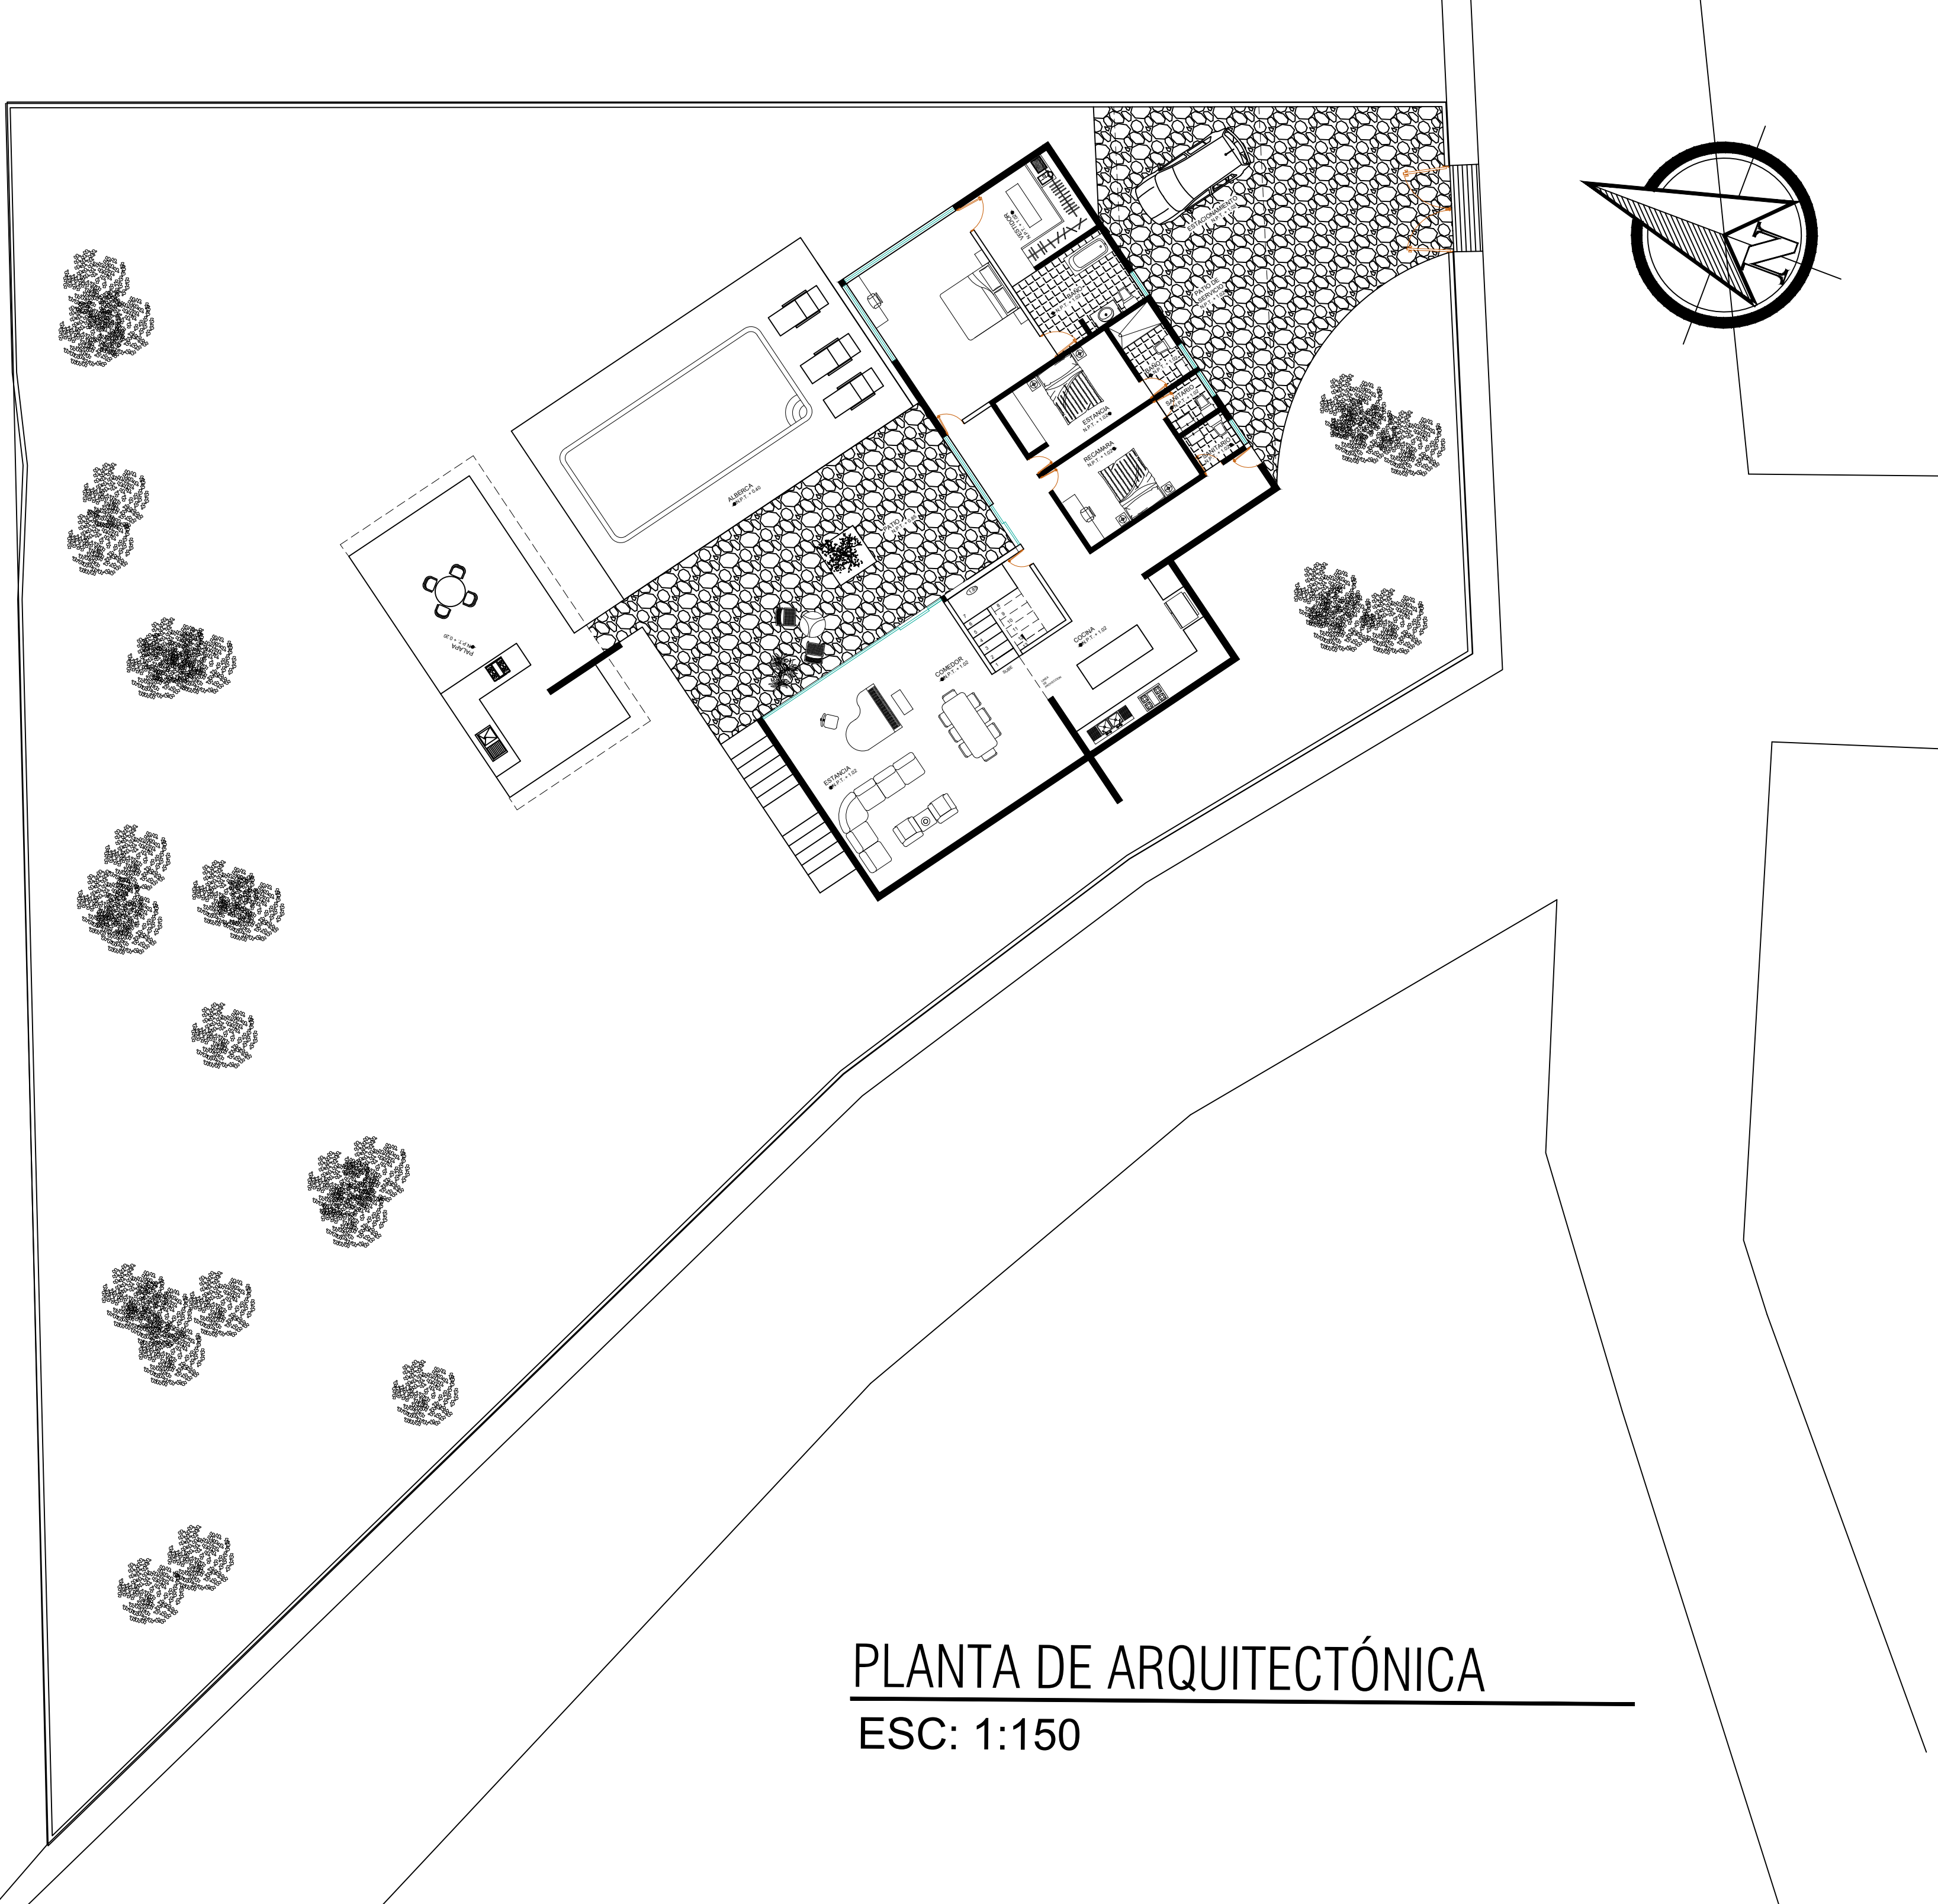

PLANTA
ALTA

ALUMNO
JARIB JAHZIEL
TOLEDO LOPEZ

ESCALA:
1:200
ACOTACION:
METROS

FECHA: 05/03/2024

CASA RESIDENCIAL

ARQUITECTURA

LAMINA

2 UDS

PLANTA ALTA
ESC: 1:150

**PLANTA
ARQUITECTONICA**

ALUMNO
JARIB JAHZIEL
TOLEDO LOPEZ

ESCALA:
1:200
ACOTACION:
METROS

FECHA: 05/03/2024

CASA RESIDENCIAL

ARQUITECTURA

LAMINA	2 UDS
2	

PLANTA DE ARQUITECTÓNICA
ESC: 1:150