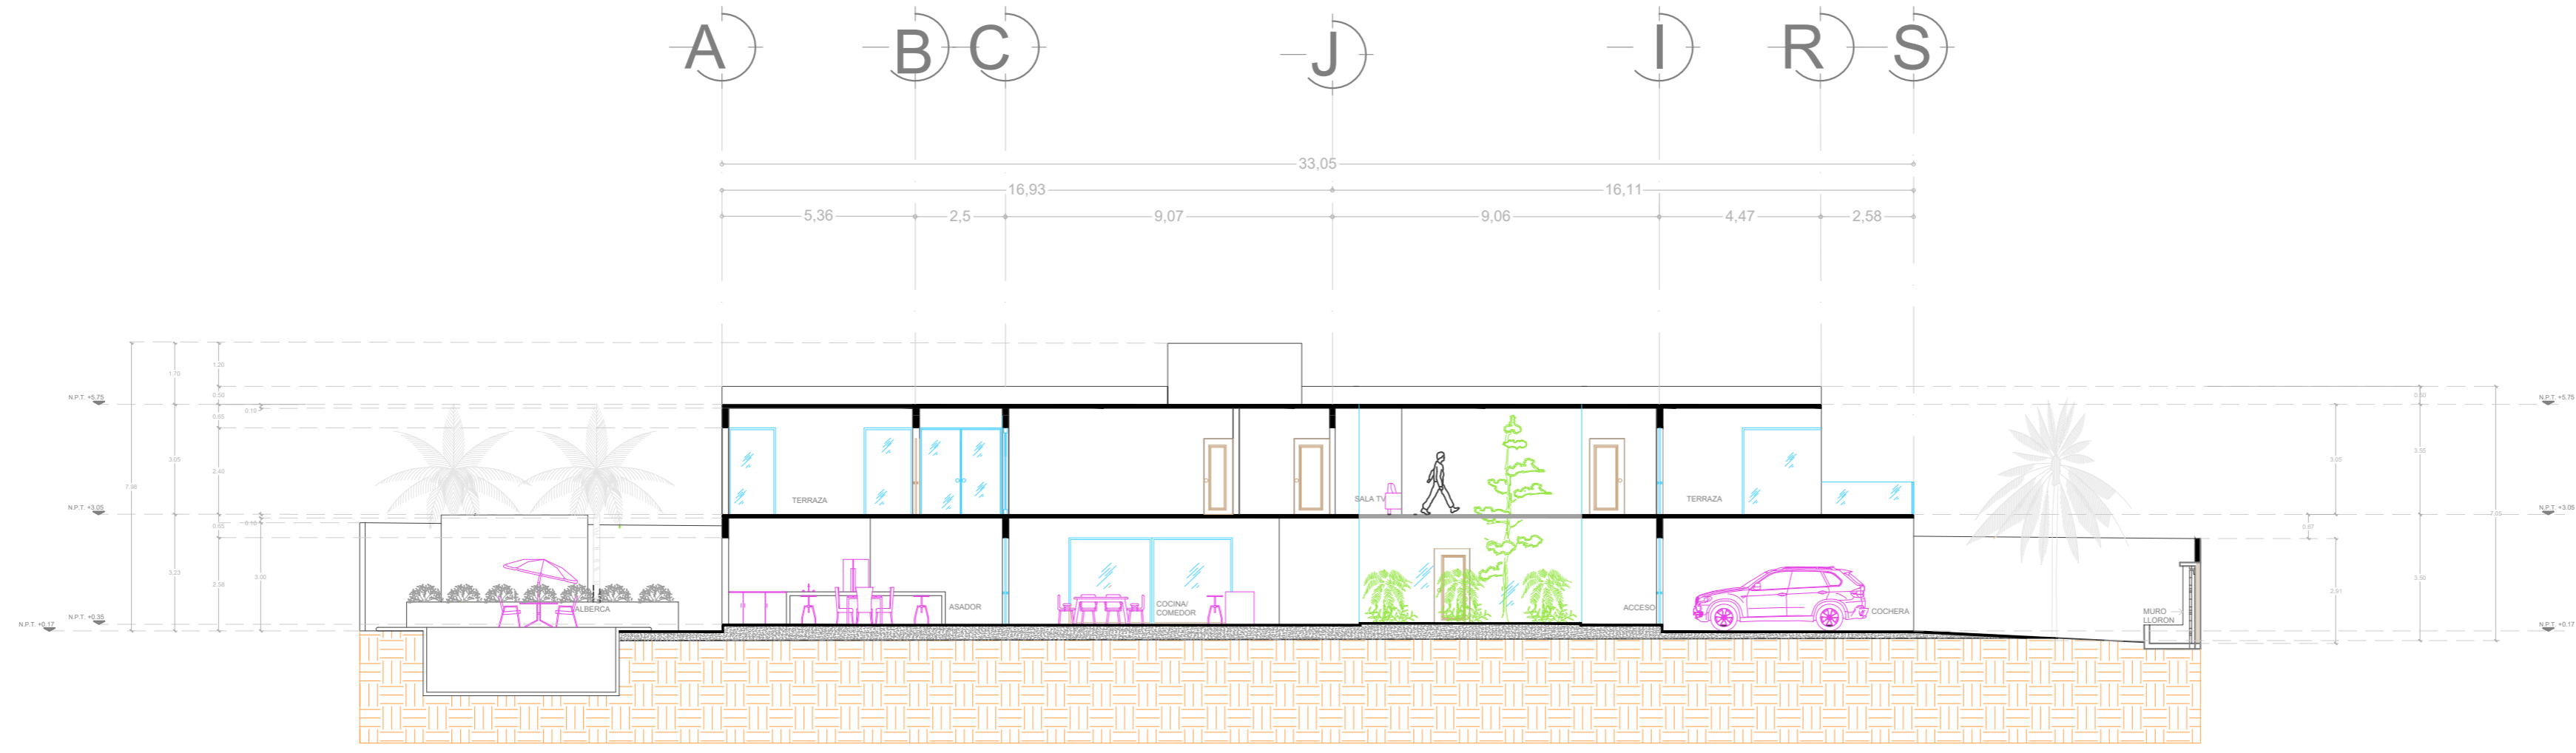

UDS

Mi Universidad

Alejandra Monserrath Aguilar Gómez

Corte Transversal

Cuarto Parcial

Diseño arquitectónico III

Víctor Manuel Santiago Guillen

Arquitectura

Quinto Cuatrimestre

Comitán de Domínguez, 06/Abril/2024

UDS

Croquis de Localización

LOCALIZACIÓN

CORTE LONGITUDINAL A-A'

ESC: 1:200

PROYECTO:	CASA-RESIDENCIAL
ARQUITECTO:	VICTOR MANUEL SANTIAGO GUILLEN
ALUMNA:	ALEJANDRA MONSERRATH AGUILAR GOMEZ
MATERIA:	ARQUITECTURA
NOMBRE DEL PLANO:	CORTE TRANSVERSAL
ESCALA:	1:200
ACOTACIÓN:	METROS
PLANO:	04 / 04
FECHA:	06 / ABRIL / 2024