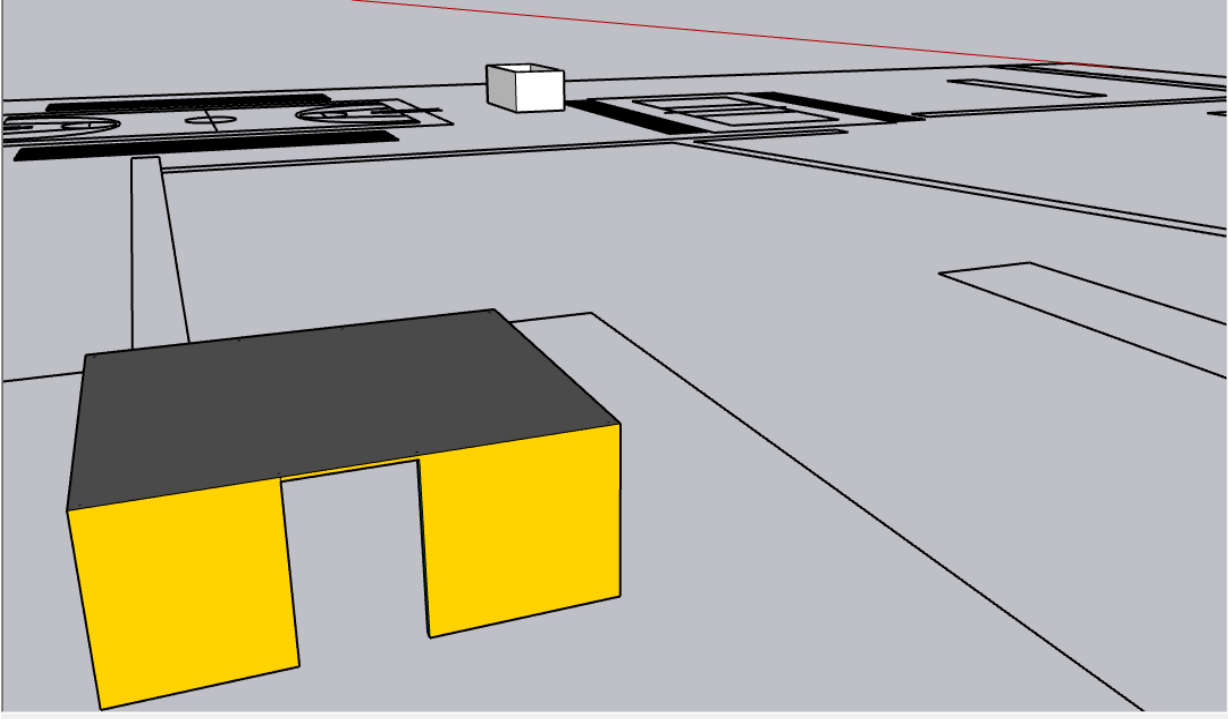

Sin título - SketchUp Pro 2022

Archivo Edición Ver Cámara Dibujo Herramientas Ventana Extensiones Ayuda

Bandeja predeterminada

Seleccionar Edición

Colores

Light pink	Light purple	Light blue
Light red	Light green	Light yellow
Light orange	Light cyan	Light magenta
Light grey	Light brown	Light blue

Seleccionar

Madera

Dark wood	Medium wood	Light wood
Green wood	Grey wood	Orange wood

Componentes

Seleccionar Edición Estadísticas

Medidas