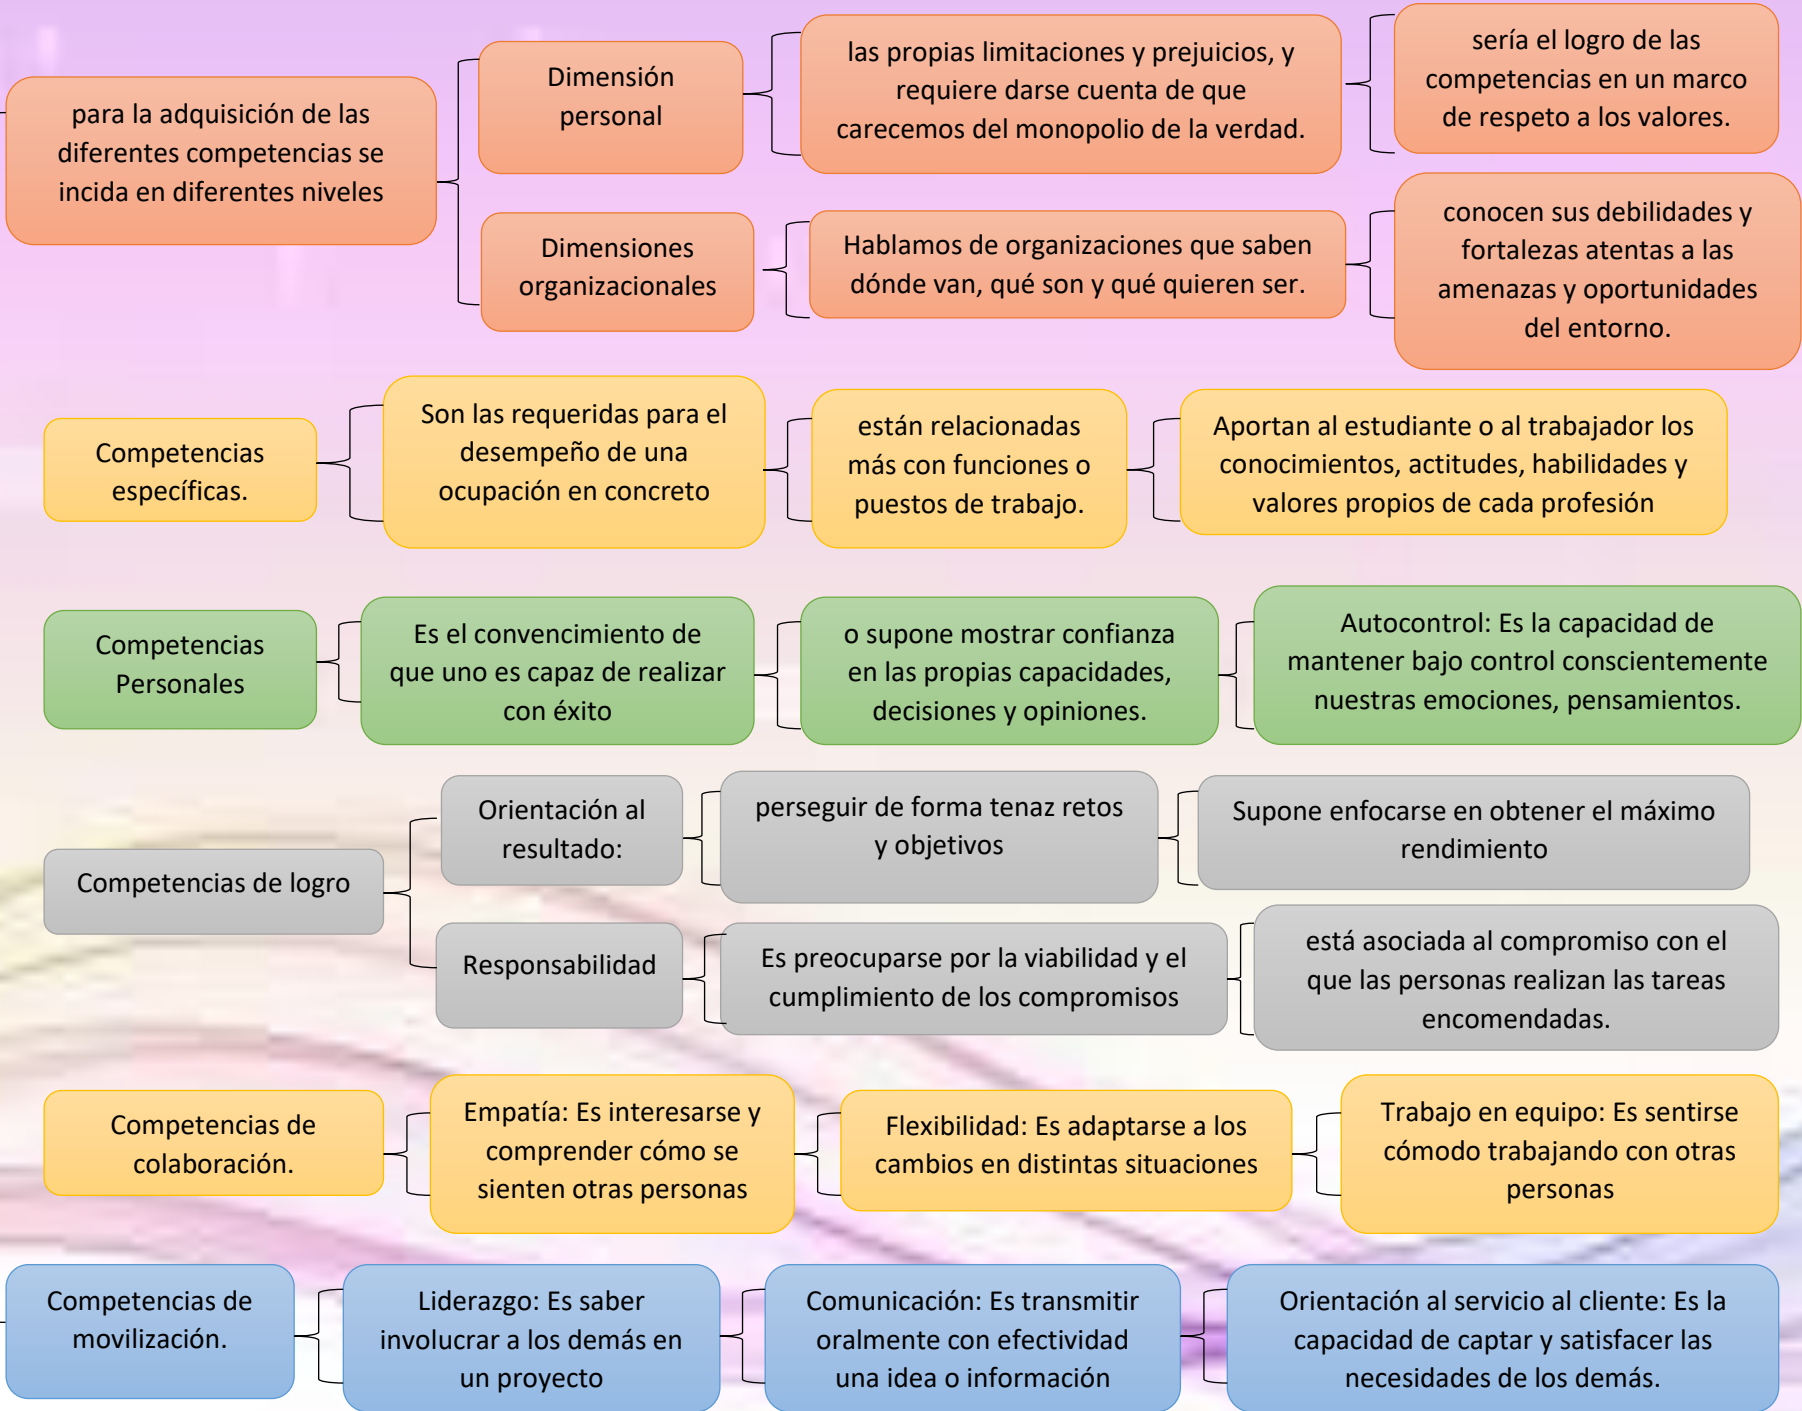

Mi Universidad

cuadro sinóptico

Estrella Marina Villatoro Hernández

Niveles de adquisición de competencias profesionales

2do modulo

Proyección profesional

Lic. Luisa Bethell López Sánchez

Lic. En psicología

8vo cuatrimestre

Niveles de adquisición de competencias profesionales

BIBLIOGRAFIA

Antología de proyección profesional obtenido de

<https://plataformaeducativauds.com.mx/assets/biblioteca/7d8832a635af8379297aff1ae13ba6633.pdf>