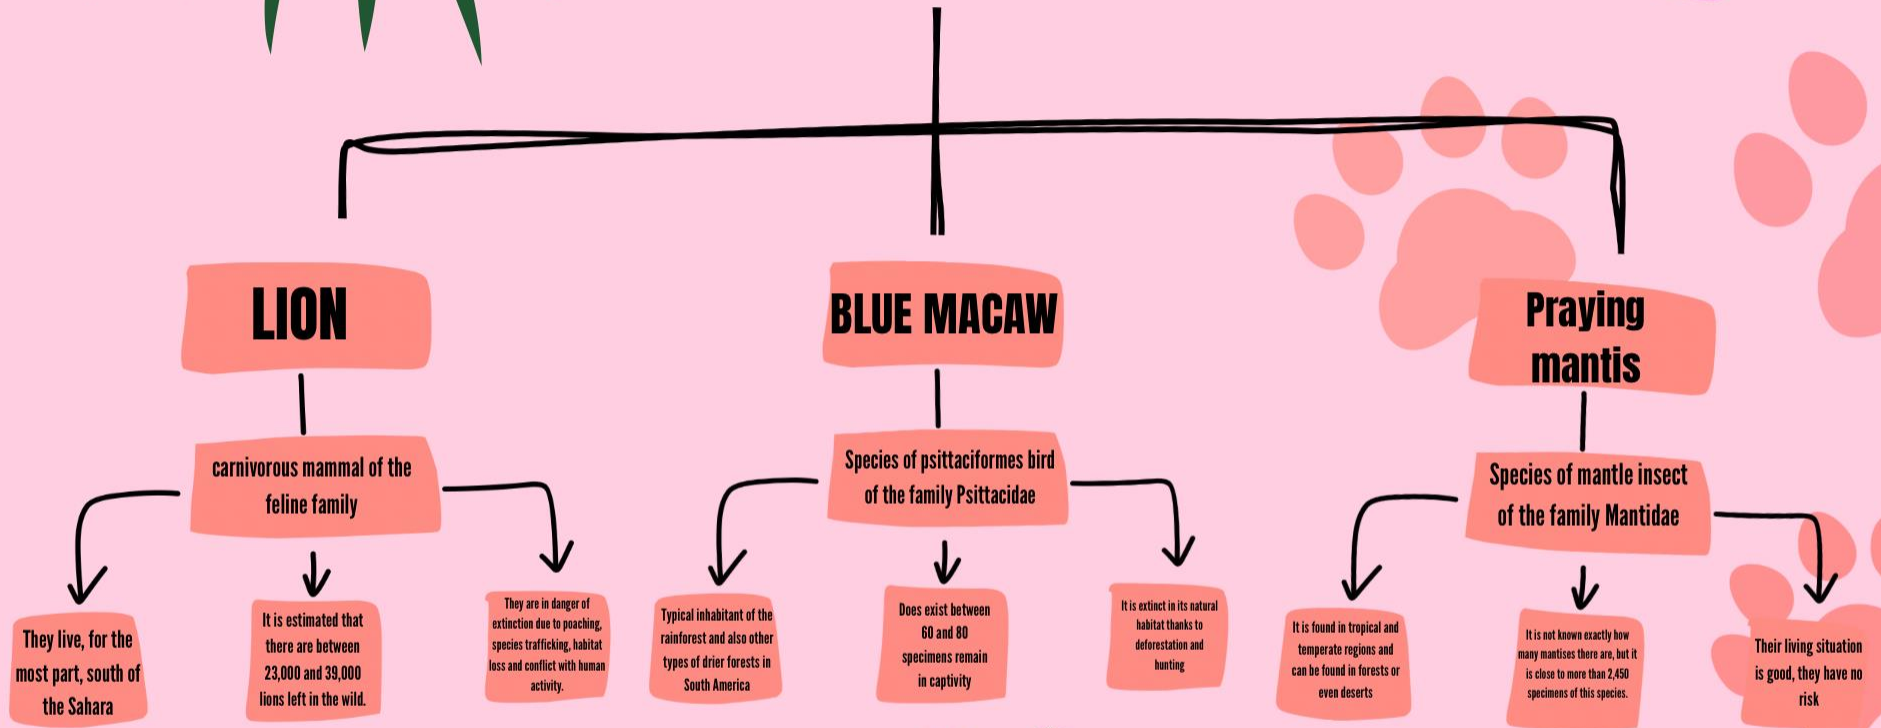

MAPA CONCEPTUAL: ENDANGERED FAUNA

Reyna González José Ernesto

ING. Arreola Jiménez Eduardo Enrique

Universidad del Sureste

Medicina Veterinaria y Zootecnia

Segundo cuatrimestre grupo B

Tapachula, Chis. A 06 de abril de 2024

ENDANGERED FAUNA

LINKOGRAFÍAS

<https://www.nationalgeographic.es/animales/2018/09/todo-lo-que-necesitas-saber-sobre-las-mantis-religiosas> Jason Bittel, 2018.

https://es.m.wikipedia.org/wiki/Anodorhynchus_hyacinthinus
Wikipedia, Autor anónimo, 2024.